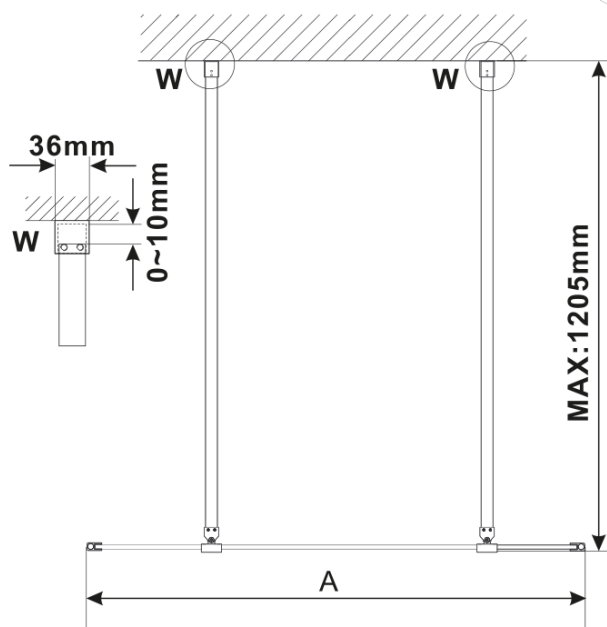

ESCA GOLD MATT jednodílná sprchová zástěna do prostoru, kouřové matné sklo, 1000 mm

Objednací kód: ES1410-08

Základní informace

Značka: Polysan

Série: ESCA

Rozměry

Šířka: 1000 mm

Výška: 2100 mm

Parametry

Záruka: 3 roky

Hmotnost / ks: 45 kg

Balení: 3 ks

Barva profilu: Zlatá mat

Tvar: Jednotěnná Walk

Typ výplně: Kouřové matné sklo

Úprava skla: Antidrop

Tloušťka skla: 8 mm

ESCA GOLD MATT jednodílná sprchová zástěna do prostoru, kouřové matné sklo, 1000 mm

Technický list

MODEL	A,mm
ES1070/ES1170/ES1270/ES1370/ES1470/ES1570	699
ES1080/ES1180/ES1280/ES1380/ES1480/ES1580	799
ES1090/ES1190/ES1290/ES1390/ES1490/ES1590	899
ES1010/ES1110/ES1210/ES1310/ES1410/ES1510	999
ES1011/ES1111/ES1211/ES1311/ES1411/ES1511	1099
ES1012/ES1112/ES1212/ES1312/ES1412/ES1512	1199
ES1013/ES1113/ES1213/ES1313/ES1413/ES1513	1299
ES1014/ES1114/ES1214/ES1314/ES1414/ES1514	1399
ES1015/ES1115/ES1215/ES1315/ES1415/ES1515	1499