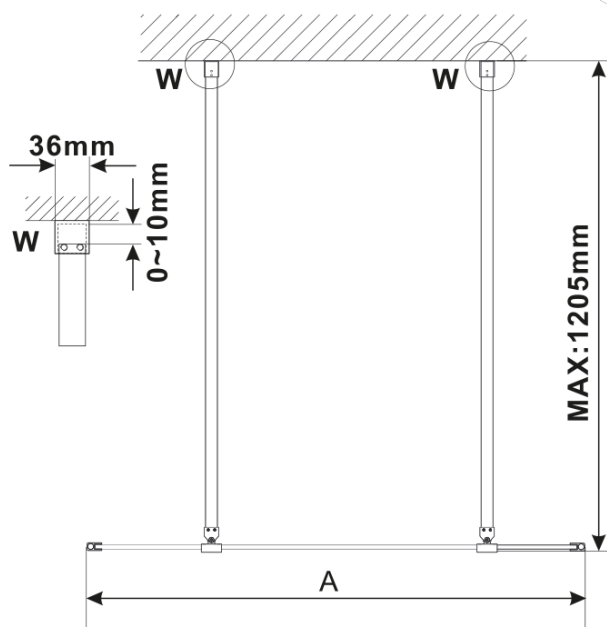

ESCA GOLD MATT jednodílná sprchová zástěna do prostoru, kouřové matné sklo, 1000 mm

Objednací kód: ES1410-08

Základní informace

Značka: Polysan

Série: ESCA

Rozměry

Šířka: 1000 mm

Výška: 2100 mm

Parametry

Barva profilu: Zlatá mat

Tvar: Jednostěnná Walk

Typ výplně: Kouřové matné sklo

Úprava skla: Antidrop

Tloušťka skla: 8 mm

Hmotnost / ks: 45.0 kg

Balení: 3 ks

Záruka: 3 roky

ESCA GOLD MATT jednodílná sprchová zástěna do prostoru, kouřové matné sklo, 1000 mm

Technický list

| MODEL | A,mm |
|---|------|
| ES1070/ES1170/ES1270/ES1370/ES1470/ES1570 | 699 |
| ES1080/ES1180/ES1280/ES1380/ES1480/ES1580 | 799 |
| ES1090/ES1190/ES1290/ES1390/ES1490/ES1590 | 899 |
| ES1010/ES1110/ES1210/ES1310/ES1410/ES1510 | 999 |
| ES1011/ES1111/ES1211/ES1311/ES1411/ES1511 | 1099 |
| ES1012/ES1112/ES1212/ES1312/ES1412/ES1512 | 1199 |
| ES1013/ES1113/ES1213/ES1313/ES1413/ES1513 | 1299 |
| ES1014/ES1114/ES1214/ES1314/ES1414/ES1514 | 1399 |
| ES1015/ES1115/ES1215/ES1315/ES1415/ES1515 | 1499 |