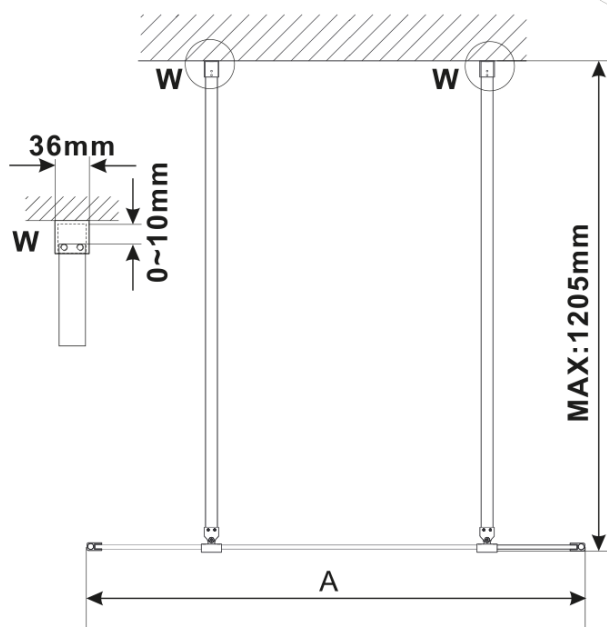

ESCA CHROME jednodílná sprchová zástěna do prostoru, kouřové matné sklo, 1000 mm

Objednací kód: ES1410-05

Základní informace

Značka: Polysan

Série: ESCA

Rozměry

Šířka: 1000 mm

Výška: 2100 mm

Parametry

Barva profilu: Chrom - Leštěný hliník

Tvar: Jednotěnná Walk

Typ výplně: Kouřové matné sklo

Úprava skla: Antidrop

Tloušťka skla: 8 mm

Hmotnost / ks: 45.0 kg

Balení: 3 ks

Záruka: 3 roky

ESCA CHROME jednodílná sprchová zástěna do prostoru, kouřové matné sklo, 1000 mm

Technický list

MODEL	A,mm
ES1070/ES1170/ES1270/ES1370/ES1470/ES1570	699
ES1080/ES1180/ES1280/ES1380/ES1480/ES1580	799
ES1090/ES1190/ES1290/ES1390/ES1490/ES1590	899
ES1010/ES1110/ES1210/ES1310/ES1410/ES1510	999
ES1011/ES1111/ES1211/ES1311/ES1411/ES1511	1099
ES1012/ES1112/ES1212/ES1312/ES1412/ES1512	1199
ES1013/ES1113/ES1213/ES1313/ES1413/ES1513	1299
ES1014/ES1114/ES1214/ES1314/ES1414/ES1514	1399
ES1015/ES1115/ES1215/ES1315/ES1415/ES1515	1499