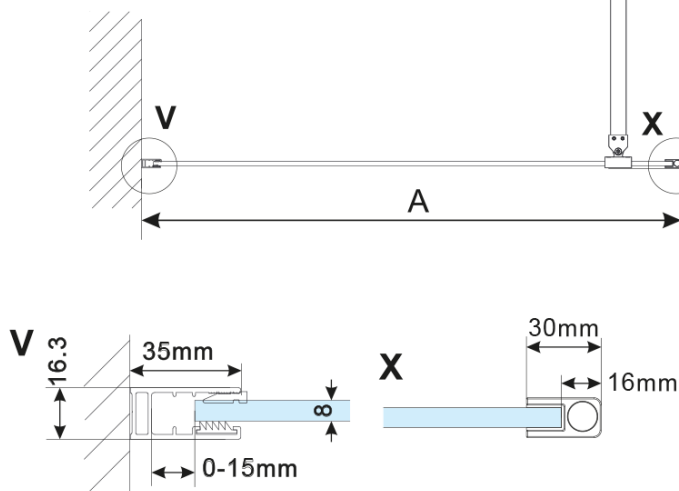

ESCA GOLD MATT jednodílná sprchová zástěna k instalaci ke stěně, kouřové matné sklo, 1000 mm

Objednací kód: ES1410-04

Základní informace

Značka: Polysan

Série: ESCA

Rozměry

Šířka: 1000 mm

Výška: 2100 mm

Parametry

Záruka: 2 roky

Hmotnost / ks: 47 kg

Balení: 2 ks

Barva profilu: Zlatá mat

Tvar: Jednotěnná pevná

Typ výplně: Kouřové matné sklo

Úprava skla: Antidrop

Tloušťka skla: 8 mm

Balení neobsahuje: Vzpěra

ESCA GOLD MATT jednodílná sprchová zástěna k instalaci ke stěně, kouřové matné sklo, 1000 mm

Technický list

| MODEL | A,mm |
|---|-----------|
| ES1070/ES1170/ES1270/ES1370/ES1470/ES1570 | 690~705 |
| ES1080/ES1180/ES1280/ES1380/ES1480/ES1580 | 790~805 |
| ES1090/ES1190/ES1290/ES1390/ES1490/ES1590 | 890~905 |
| ES1010/ES1110/ES1210/ES1310/ES1410/ES1510 | 990~1005 |
| ES1011/ES1111/ES1211/ES1311/ES1411/ES1511 | 1090~1105 |
| ES1012/ES1112/ES1212/ES1312/ES1412/ES1512 | 1190~1205 |
| ES1013/ES1113/ES1213/ES1313/ES1413/ES1513 | 1290~1305 |
| ES1014/ES1114/ES1214/ES1314/ES1414/ES1514 | 1390~1405 |
| ES1015/ES1115/ES1215/ES1315/ES1415/ES1515 | 1490~1505 |

ESCA GOLD MATT jednodílná sprchová zástěna k instalaci ke stěně, kouřové matné sklo, 1000 mm

| MODEL | A,mm |
|---|-----------|
| ES1070/ES1170/ES1270/ES1370/ES1470/ES1570 | 690~705 |
| ES1080/ES1180/ES1280/ES1380/ES1480/ES1580 | 790~805 |
| ES1090/ES1190/ES1290/ES1390/ES1490/ES1590 | 890~905 |
| ES1010/ES1110/ES1210/ES1310/ES1410/ES1510 | 990~1005 |
| ES1011/ES1111/ES1211/ES1311/ES1411/ES1511 | 1090~1105 |
| ES1012/ES1112/ES1212/ES1312/ES1412/ES1512 | 1190~1205 |
| ES1013/ES1113/ES1213/ES1313/ES1413/ES1513 | 1290~1305 |
| ES1014/ES1114/ES1214/ES1314/ES1414/ES1514 | 1390~1405 |
| ES1015/ES1115/ES1215/ES1315/ES1415/ES1515 | 1490~1505 |