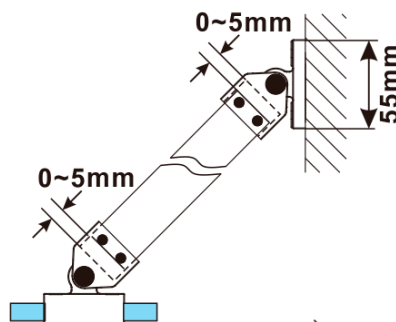

ESCA GOLD MATT jednodílná sprchová zástěna k instalaci ke stěně, kouřové matné sklo, 1000 mm

Objednací kód: ES1410-04

Základní informace

Značka: Polysan

Série: ESCA

Rozměry

Výška: 2100 mm

Hloubka: 1000 mm

Parametry

Barva profilu: Zlatá mat

Tvar: Jednotěnná pevná

Typ výplně: Kouřové matné sklo

Úprava skla: Antidrop

Tloušťka skla: 8 mm

Hmotnost / ks: 47.0 kg

Balení: 2 ks

Záruka: 2 roky

ESCA GOLD MATT jednodílná sprchová zástěna k instalaci ke stěně, kouřové matné sklo, 1000 mm

Technický list

| MODEL | A,mm |
|---|-----------|
| ES1070/ES1170/ES1270/ES1370/ES1470/ES1570 | 690~705 |
| ES1080/ES1180/ES1280/ES1380/ES1480/ES1580 | 790~805 |
| ES1090/ES1190/ES1290/ES1390/ES1490/ES1590 | 890~905 |
| ES1010/ES1110/ES1210/ES1310/ES1410/ES1510 | 990~1005 |
| ES1011/ES1111/ES1211/ES1311/ES1411/ES1511 | 1090~1105 |
| ES1012/ES1112/ES1212/ES1312/ES1412/ES1512 | 1190~1205 |
| ES1013/ES1113/ES1213/ES1313/ES1413/ES1513 | 1290~1305 |
| ES1014/ES1114/ES1214/ES1314/ES1414/ES1514 | 1390~1405 |
| ES1015/ES1115/ES1215/ES1315/ES1415/ES1515 | 1490~1505 |

ESCA GOLD MATT jednodílná sprchová zástěna k instalaci ke stěně, kouřové matné sklo, 1000 mm

| MODEL | A,mm |
|---|-----------|
| ES1070/ES1170/ES1270/ES1370/ES1470/ES1570 | 690~705 |
| ES1080/ES1180/ES1280/ES1380/ES1480/ES1580 | 790~805 |
| ES1090/ES1190/ES1290/ES1390/ES1490/ES1590 | 890~905 |
| ES1010/ES1110/ES1210/ES1310/ES1410/ES1510 | 990~1005 |
| ES1011/ES1111/ES1211/ES1311/ES1411/ES1511 | 1090~1105 |
| ES1012/ES1112/ES1212/ES1312/ES1412/ES1512 | 1190~1205 |
| ES1013/ES1113/ES1213/ES1313/ES1413/ES1513 | 1290~1305 |
| ES1014/ES1114/ES1214/ES1314/ES1414/ES1514 | 1390~1405 |
| ES1015/ES1115/ES1215/ES1315/ES1415/ES1515 | 1490~1505 |