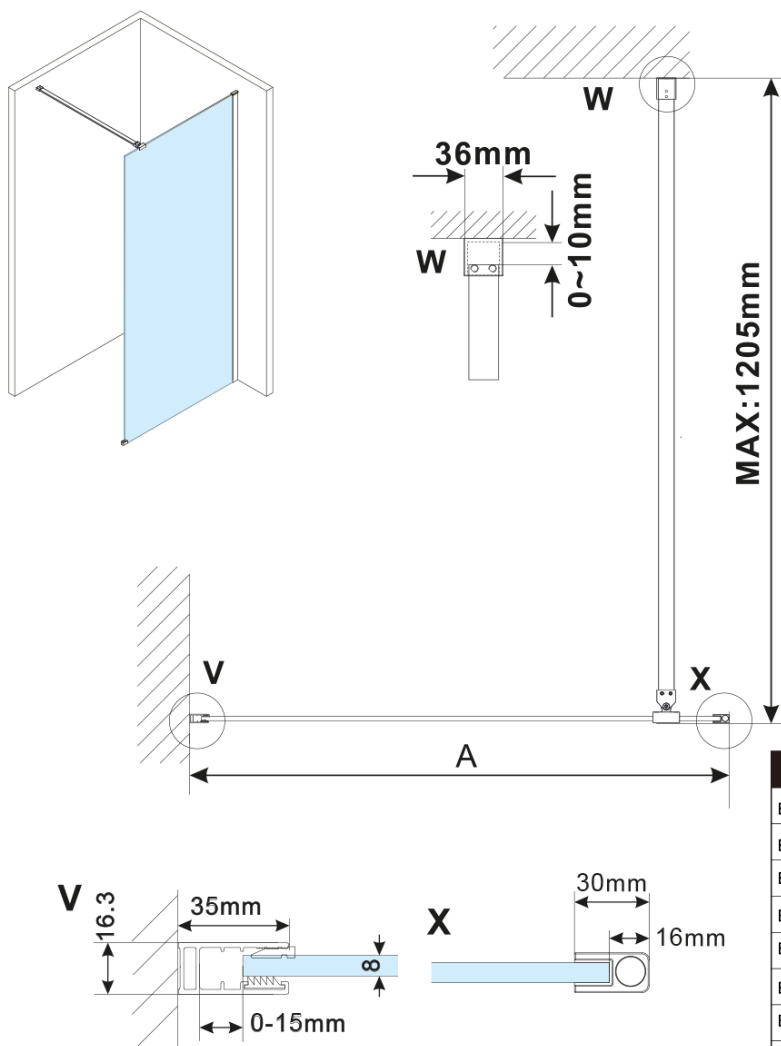

ESCA GOLD MATT jednodílná sprchová zástěna k instalaci ke stěně, kouřové matné sklo, 1000 mm

Objednací kód: ES1410-04

Základní informace

Značka: Polysan

Série: ESCA

Rozměry

Výška: 2100 mm

Hloubka: 1000 mm

Parametry

Barva profilu: Zlatá mat

Tvar: Jednotěnná pevná

Typ výplně: Kouřové matné sklo

Úprava skla: Antidrop

Tloušťka skla: 8 mm

Hmotnost / ks: 47.0 kg

Balení: 2 ks

Záruka: 2 roky

ESCA GOLD MATT jednodílná sprchová zástěna k instalaci ke stěně, kouřové matné sklo, 1000 mm

Technický list

| MODEL | A,mm |
|---|-----------|
| ES1070/ES1170/ES1270/ES1370/ES1470/ES1570 | 690~705 |
| ES1080/ES1180/ES1280/ES1380/ES1480/ES1580 | 790~805 |
| ES1090/ES1190/ES1290/ES1390/ES1490/ES1590 | 890~905 |
| ES1010/ES1110/ES1210/ES1310/ES1410/ES1510 | 990~1005 |
| ES1011/ES1111/ES1211/ES1311/ES1411/ES1511 | 1090~1105 |
| ES1012/ES1112/ES1212/ES1312/ES1412/ES1512 | 1190~1205 |
| ES1013/ES1113/ES1213/ES1313/ES1413/ES1513 | 1290~1305 |
| ES1014/ES1114/ES1214/ES1314/ES1414/ES1514 | 1390~1405 |
| ES1015/ES1115/ES1215/ES1315/ES1415/ES1515 | 1490~1505 |

ESCA GOLD MATT jednodílná sprchová zástěna k instalaci ke stěně, kouřové matné sklo, 1000 mm

| MODEL | A,mm |
|---|-----------|
| ES1070/ES1170/ES1270/ES1370/ES1470/ES1570 | 690~705 |
| ES1080/ES1180/ES1280/ES1380/ES1480/ES1580 | 790~805 |
| ES1090/ES1190/ES1290/ES1390/ES1490/ES1590 | 890~905 |
| ES1010/ES1110/ES1210/ES1310/ES1410/ES1510 | 990~1005 |
| ES1011/ES1111/ES1211/ES1311/ES1411/ES1511 | 1090~1105 |
| ES1012/ES1112/ES1212/ES1312/ES1412/ES1512 | 1190~1205 |
| ES1013/ES1113/ES1213/ES1313/ES1413/ES1513 | 1290~1305 |
| ES1014/ES1114/ES1214/ES1314/ES1414/ES1514 | 1390~1405 |
| ES1015/ES1115/ES1215/ES1315/ES1415/ES1515 | 1490~1505 |