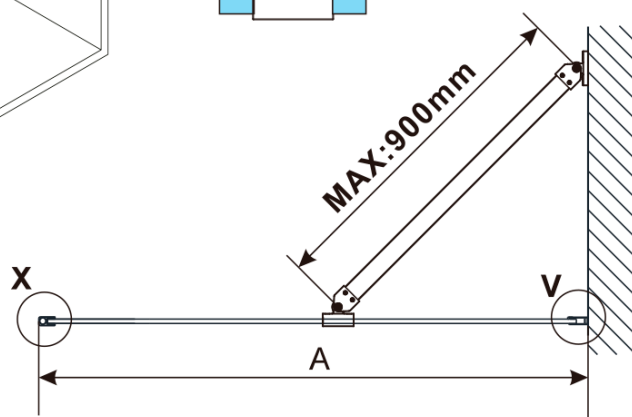

ESCA GOLD MATT jednodílná sprchová zástěna k instalaci ke stěně, kouřové matné sklo, 1000 mm

Objednací kód: ES1410-04

Základní informace

Značka: Polysan

Série: ESCA

Rozměry

Výška: 2100 mm

Hloubka: 1000 mm

Záruka: 2 roky

ESCA GOLD MATT jednodílná sprchová zástěna k instalaci ke stěně, kouřové matné sklo, 1000 mm

Technický list

| MODEL | A,mm |
|---|-----------|
| ES1070/ES1170/ES1270/ES1370/ES1470/ES1570 | 690~705 |
| ES1080/ES1180/ES1280/ES1380/ES1480/ES1580 | 790~805 |
| ES1090/ES1190/ES1290/ES1390/ES1490/ES1590 | 890~905 |
| ES1010/ES1110/ES1210/ES1310/ES1410/ES1510 | 990~1005 |
| ES1011/ES1111/ES1211/ES1311/ES1411/ES1511 | 1090~1105 |
| ES1012/ES1112/ES1212/ES1312/ES1412/ES1512 | 1190~1205 |
| ES1013/ES1113/ES1213/ES1313/ES1413/ES1513 | 1290~1305 |
| ES1014/ES1114/ES1214/ES1314/ES1414/ES1514 | 1390~1405 |
| ES1015/ES1115/ES1215/ES1315/ES1415/ES1515 | 1490~1505 |

ESCA GOLD MATT jednodílná sprchová zástěna k instalaci ke stěně, kouřové matné sklo, 1000 mm

| MODEL | A,mm |
|---|-----------|
| ES1070/ES1170/ES1270/ES1370/ES1470/ES1570 | 690~705 |
| ES1080/ES1180/ES1280/ES1380/ES1480/ES1580 | 790~805 |
| ES1090/ES1190/ES1290/ES1390/ES1490/ES1590 | 890~905 |
| ES1010/ES1110/ES1210/ES1310/ES1410/ES1510 | 990~1005 |
| ES1011/ES1111/ES1211/ES1311/ES1411/ES1511 | 1090~1105 |
| ES1012/ES1112/ES1212/ES1312/ES1412/ES1512 | 1190~1205 |
| ES1013/ES1113/ES1213/ES1313/ES1413/ES1513 | 1290~1305 |
| ES1014/ES1114/ES1214/ES1314/ES1414/ES1514 | 1390~1405 |
| ES1015/ES1115/ES1215/ES1315/ES1415/ES1515 | 1490~1505 |