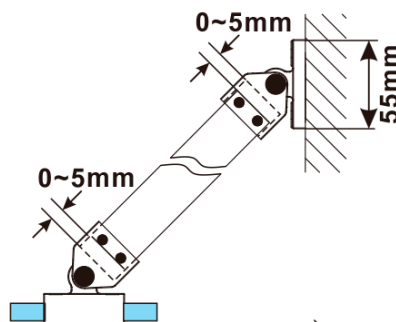

ESCA GOLD MATT jednodílná sprchová zástěna k instalaci ke stěně, kouřové matné sklo, 1000 mm

Objednací kód: ES1410-04

Základní informace

Značka: Polysan

Série: ESCA

Rozměry

Šířka: 1000 mm

Výška: 2100 mm

Tloušťka skla: 8 mm

Balení neobsahuje: Vzpěra

ESCA GOLD MATT jednodílná sprchová zástěna k instalaci ke stěně, kouřové matné sklo, 1000 mm

Technický list

| MODEL | A,mm |
|---|-----------|
| ES1070/ES1170/ES1270/ES1370/ES1470/ES1570 | 690~705 |
| ES1080/ES1180/ES1280/ES1380/ES1480/ES1580 | 790~805 |
| ES1090/ES1190/ES1290/ES1390/ES1490/ES1590 | 890~905 |
| ES1010/ES1110/ES1210/ES1310/ES1410/ES1510 | 990~1005 |
| ES1011/ES1111/ES1211/ES1311/ES1411/ES1511 | 1090~1105 |
| ES1012/ES1112/ES1212/ES1312/ES1412/ES1512 | 1190~1205 |
| ES1013/ES1113/ES1213/ES1313/ES1413/ES1513 | 1290~1305 |
| ES1014/ES1114/ES1214/ES1314/ES1414/ES1514 | 1390~1405 |
| ES1015/ES1115/ES1215/ES1315/ES1415/ES1515 | 1490~1505 |

ESCA GOLD MATT jednodílná sprchová zástěna k instalaci ke stěně, kouřové matné sklo, 1000 mm

| MODEL | A,mm |
|---|-----------|
| ES1070/ES1170/ES1270/ES1370/ES1470/ES1570 | 690~705 |
| ES1080/ES1180/ES1280/ES1380/ES1480/ES1580 | 790~805 |
| ES1090/ES1190/ES1290/ES1390/ES1490/ES1590 | 890~905 |
| ES1010/ES1110/ES1210/ES1310/ES1410/ES1510 | 990~1005 |
| ES1011/ES1111/ES1211/ES1311/ES1411/ES1511 | 1090~1105 |
| ES1012/ES1112/ES1212/ES1312/ES1412/ES1512 | 1190~1205 |
| ES1013/ES1113/ES1213/ES1313/ES1413/ES1513 | 1290~1305 |
| ES1014/ES1114/ES1214/ES1314/ES1414/ES1514 | 1390~1405 |
| ES1015/ES1115/ES1215/ES1315/ES1415/ES1515 | 1490~1505 |