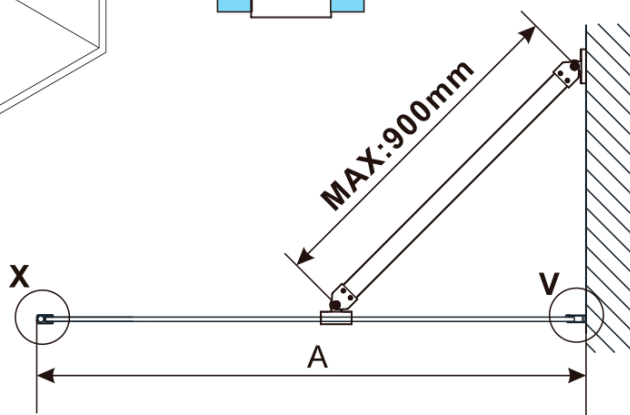

ESCA GOLD MATT jednodílná sprchová zástěna k instalaci ke stěně, kouřové matné sklo, 1000 mm

Objednací kód: ES1410-04

Základní informace

Značka: Polysan

Série: ESCA

Rozměry

Šířka: 1000 mm

Výška: 2100 mm

Tloušťka skla: 8 mm

Balení neobsahuje: Vzpěra

ESCA GOLD MATT jednodílná sprchová zástěna k instalaci ke stěně, kouřové matné sklo, 1000 mm

Technický list

| MODEL | A,mm |
|---|-----------|
| ES1070/ES1170/ES1270/ES1370/ES1470/ES1570 | 690~705 |
| ES1080/ES1180/ES1280/ES1380/ES1480/ES1580 | 790~805 |
| ES1090/ES1190/ES1290/ES1390/ES1490/ES1590 | 890~905 |
| ES1010/ES1110/ES1210/ES1310/ES1410/ES1510 | 990~1005 |
| ES1011/ES1111/ES1211/ES1311/ES1411/ES1511 | 1090~1105 |
| ES1012/ES1112/ES1212/ES1312/ES1412/ES1512 | 1190~1205 |
| ES1013/ES1113/ES1213/ES1313/ES1413/ES1513 | 1290~1305 |
| ES1014/ES1114/ES1214/ES1314/ES1414/ES1514 | 1390~1405 |
| ES1015/ES1115/ES1215/ES1315/ES1415/ES1515 | 1490~1505 |

ESCA GOLD MATT jednodílná sprchová zástěna k instalaci ke stěně, kouřové matné sklo, 1000 mm

| MODEL | A,mm |
|---|-----------|
| ES1070/ES1170/ES1270/ES1370/ES1470/ES1570 | 690~705 |
| ES1080/ES1180/ES1280/ES1380/ES1480/ES1580 | 790~805 |
| ES1090/ES1190/ES1290/ES1390/ES1490/ES1590 | 890~905 |
| ES1010/ES1110/ES1210/ES1310/ES1410/ES1510 | 990~1005 |
| ES1011/ES1111/ES1211/ES1311/ES1411/ES1511 | 1090~1105 |
| ES1012/ES1112/ES1212/ES1312/ES1412/ES1512 | 1190~1205 |
| ES1013/ES1113/ES1213/ES1313/ES1413/ES1513 | 1290~1305 |
| ES1014/ES1114/ES1214/ES1314/ES1414/ES1514 | 1390~1405 |
| ES1015/ES1115/ES1215/ES1315/ES1415/ES1515 | 1490~1505 |