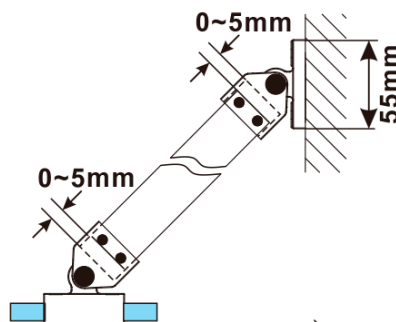

ESCA WHITE MATT jednodílná sprchová zástěna k instalaci ke stěně, kouřové matné sklo, 1000 mm

Objednací kód: ES1410-03

Základní informace

Značka: Polysan

Série: ESCA

Rozměry

Šířka: 1000 mm

Výška: 2100 mm

Tloušťka skla: 8 mm

Balení neobsahuje: Vzpěra

ESCA WHITE MATT jednodílná sprchová zástěna k instalaci ke stěně, kouřové matné sklo, 1000 mm

Technický list

MAX: 1205mm

| MODEL | A,mm |
|---|-----------|
| ES1070/ES1170/ES1270/ES1370/ES1470/ES1570 | 690~705 |
| ES1080/ES1180/ES1280/ES1380/ES1480/ES1580 | 790~805 |
| ES1090/ES1190/ES1290/ES1390/ES1490/ES1590 | 890~905 |
| ES1010/ES1110/ES1210/ES1310/ES1410/ES1510 | 990~1005 |
| ES1011/ES1111/ES1211/ES1311/ES1411/ES1511 | 1090~1105 |
| ES1012/ES1112/ES1212/ES1312/ES1412/ES1512 | 1190~1205 |
| ES1013/ES1113/ES1213/ES1313/ES1413/ES1513 | 1290~1305 |
| ES1014/ES1114/ES1214/ES1314/ES1414/ES1514 | 1390~1405 |
| ES1015/ES1115/ES1215/ES1315/ES1415/ES1515 | 1490~1505 |

ESCA WHITE MATT jednodílná sprchová zástěna k instalaci ke stěně, kouřové matné sklo, 1000 mm

| MODEL | A,mm |
|---|-----------|
| ES1070/ES1170/ES1270/ES1370/ES1470/ES1570 | 690~705 |
| ES1080/ES1180/ES1280/ES1380/ES1480/ES1580 | 790~805 |
| ES1090/ES1190/ES1290/ES1390/ES1490/ES1590 | 890~905 |
| ES1010/ES1110/ES1210/ES1310/ES1410/ES1510 | 990~1005 |
| ES1011/ES1111/ES1211/ES1311/ES1411/ES1511 | 1090~1105 |
| ES1012/ES1112/ES1212/ES1312/ES1412/ES1512 | 1190~1205 |
| ES1013/ES1113/ES1213/ES1313/ES1413/ES1513 | 1290~1305 |
| ES1014/ES1114/ES1214/ES1314/ES1414/ES1514 | 1390~1405 |
| ES1015/ES1115/ES1215/ES1315/ES1415/ES1515 | 1490~1505 |