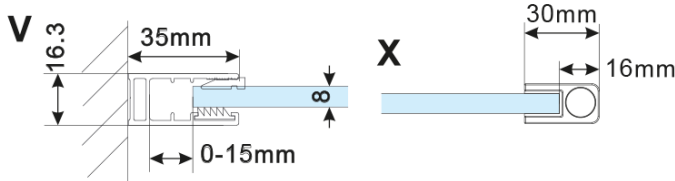

ESCA WHITE MATT jednodílná sprchová zástěna k instalaci ke stěně, kouřové matné sklo, 1000 mm

Objednací kód: ES1410-03

Základní informace

Značka: Polysan

Série: ESCA

Rozměry

Šířka: 1000 mm

Výška: 2100 mm

Parametry

Záruka: 2 roky

Hmotnost / ks: 47 kg

Balení: 2 ks

Barva profilu: Bílá

Tvar: Jednostěnná pevná

Typ výplně: Kouřové matné sklo

Úprava skla: Antidrop

Tloušťka skla: 8 mm

Balení neobsahuje: Vzpěra

ESCA WHITE MATT jednodílná sprchová zástěna k instalaci ke stěně, kouřové matné sklo, 1000 mm

Technický list

MAX: 1205mm

| MODEL | A,mm |
|---|-----------|
| ES1070/ES1170/ES1270/ES1370/ES1470/ES1570 | 690~705 |
| ES1080/ES1180/ES1280/ES1380/ES1480/ES1580 | 790~805 |
| ES1090/ES1190/ES1290/ES1390/ES1490/ES1590 | 890~905 |
| ES1010/ES1110/ES1210/ES1310/ES1410/ES1510 | 990~1005 |
| ES1011/ES1111/ES1211/ES1311/ES1411/ES1511 | 1090~1105 |
| ES1012/ES1112/ES1212/ES1312/ES1412/ES1512 | 1190~1205 |
| ES1013/ES1113/ES1213/ES1313/ES1413/ES1513 | 1290~1305 |
| ES1014/ES1114/ES1214/ES1314/ES1414/ES1514 | 1390~1405 |
| ES1015/ES1115/ES1215/ES1315/ES1415/ES1515 | 1490~1505 |

ESCA WHITE MATT jednodílná sprchová zástěna k instalaci ke stěně, kouřové matné sklo, 1000 mm

| MODEL | A,mm |
|---|-----------|
| ES1070/ES1170/ES1270/ES1370/ES1470/ES1570 | 690~705 |
| ES1080/ES1180/ES1280/ES1380/ES1480/ES1580 | 790~805 |
| ES1090/ES1190/ES1290/ES1390/ES1490/ES1590 | 890~905 |
| ES1010/ES1110/ES1210/ES1310/ES1410/ES1510 | 990~1005 |
| ES1011/ES1111/ES1211/ES1311/ES1411/ES1511 | 1090~1105 |
| ES1012/ES1112/ES1212/ES1312/ES1412/ES1512 | 1190~1205 |
| ES1013/ES1113/ES1213/ES1313/ES1413/ES1513 | 1290~1305 |
| ES1014/ES1114/ES1214/ES1314/ES1414/ES1514 | 1390~1405 |
| ES1015/ES1115/ES1215/ES1315/ES1415/ES1515 | 1490~1505 |