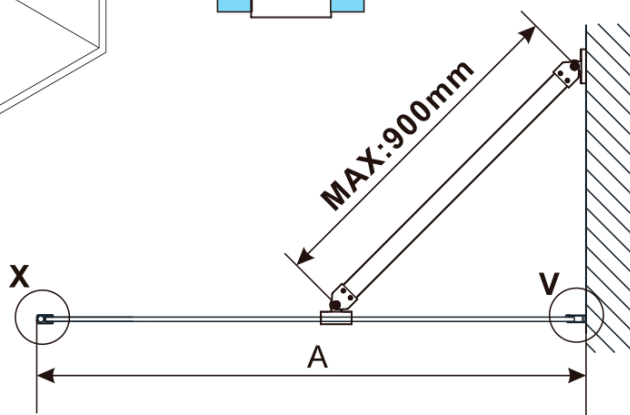

ESCA WHITE MATT jednodílná sprchová zástěna k instalaci ke stěně, kouřové matné sklo, 1000 mm

Objednací kód: ES1410-03

Základní informace

Značka: Polysan

Série: ESCA

Rozměry

Šířka: 1000 mm

Výška: 2100 mm

Tloušťka skla: 8 mm

Balení neobsahuje: Vzpěra

ESCA WHITE MATT jednodílná sprchová zástěna k instalaci ke stěně, kouřové matné sklo, 1000 mm

Technický list

MAX: 1205mm

| MODEL | A,mm |
|---|-----------|
| ES1070/ES1170/ES1270/ES1370/ES1470/ES1570 | 690~705 |
| ES1080/ES1180/ES1280/ES1380/ES1480/ES1580 | 790~805 |
| ES1090/ES1190/ES1290/ES1390/ES1490/ES1590 | 890~905 |
| ES1010/ES1110/ES1210/ES1310/ES1410/ES1510 | 990~1005 |
| ES1011/ES1111/ES1211/ES1311/ES1411/ES1511 | 1090~1105 |
| ES1012/ES1112/ES1212/ES1312/ES1412/ES1512 | 1190~1205 |
| ES1013/ES1113/ES1213/ES1313/ES1413/ES1513 | 1290~1305 |
| ES1014/ES1114/ES1214/ES1314/ES1414/ES1514 | 1390~1405 |
| ES1015/ES1115/ES1215/ES1315/ES1415/ES1515 | 1490~1505 |

ESCA WHITE MATT jednodílná sprchová zástěna k instalaci ke stěně, kouřové matné sklo, 1000 mm

| MODEL | A,mm |
|---|-----------|
| ES1070/ES1170/ES1270/ES1370/ES1470/ES1570 | 690~705 |
| ES1080/ES1180/ES1280/ES1380/ES1480/ES1580 | 790~805 |
| ES1090/ES1190/ES1290/ES1390/ES1490/ES1590 | 890~905 |
| ES1010/ES1110/ES1210/ES1310/ES1410/ES1510 | 990~1005 |
| ES1011/ES1111/ES1211/ES1311/ES1411/ES1511 | 1090~1105 |
| ES1012/ES1112/ES1212/ES1312/ES1412/ES1512 | 1190~1205 |
| ES1013/ES1113/ES1213/ES1313/ES1413/ES1513 | 1290~1305 |
| ES1014/ES1114/ES1214/ES1314/ES1414/ES1514 | 1390~1405 |
| ES1015/ES1115/ES1215/ES1315/ES1415/ES1515 | 1490~1505 |