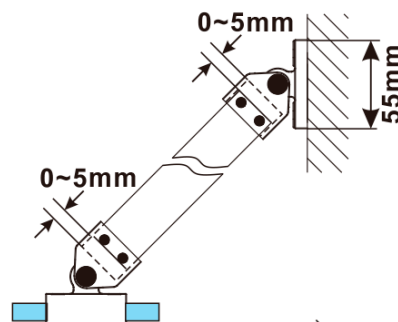

ESCA BLACK MATT jednodílná sprchová zástěna k instalaci ke stěně, kouřové matné sklo, 1000 mm

Objednací kód: ES1410-02

Základní informace

Značka: Polysan

Série: ESCA

Rozměry

Šířka: 1000 mm

Výška: 2100 mm

Tloušťka skla: 8 mm

Balení neobsahuje: Vzpěra

ESCA BLACK MATT jednodílná sprchová zástěna k instalaci ke stěně, kouřové matné sklo, 1000 mm

Technický list

MAX: 1205mm

MODEL	A,mm
ES1070/ES1170/ES1270/ES1370/ES1470/ES1570	690~705
ES1080/ES1180/ES1280/ES1380/ES1480/ES1580	790~805
ES1090/ES1190/ES1290/ES1390/ES1490/ES1590	890~905
ES1010/ES1110/ES1210/ES1310/ES1410/ES1510	990~1005
ES1011/ES1111/ES1211/ES1311/ES1411/ES1511	1090~1105
ES1012/ES1112/ES1212/ES1312/ES1412/ES1512	1190~1205
ES1013/ES1113/ES1213/ES1313/ES1413/ES1513	1290~1305
ES1014/ES1114/ES1214/ES1314/ES1414/ES1514	1390~1405
ES1015/ES1115/ES1215/ES1315/ES1415/ES1515	1490~1505

ESCA BLACK MATT jednodílná sprchová zástěna k instalaci ke stěně, kouřové matné sklo, 1000 mm

MODEL	A,mm
ES1070/ES1170/ES1270/ES1370/ES1470/ES1570	690~705
ES1080/ES1180/ES1280/ES1380/ES1480/ES1580	790~805
ES1090/ES1190/ES1290/ES1390/ES1490/ES1590	890~905
ES1010/ES1110/ES1210/ES1310/ES1410/ES1510	990~1005
ES1011/ES1111/ES1211/ES1311/ES1411/ES1511	1090~1105
ES1012/ES1112/ES1212/ES1312/ES1412/ES1512	1190~1205
ES1013/ES1113/ES1213/ES1313/ES1413/ES1513	1290~1305
ES1014/ES1114/ES1214/ES1314/ES1414/ES1514	1390~1405
ES1015/ES1115/ES1215/ES1315/ES1415/ES1515	1490~1505