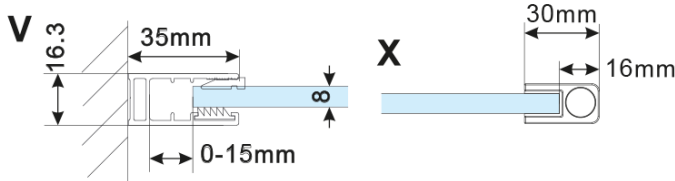

ESCA BLACK MATT jednodílná sprchová zástěna k instalaci ke stěně, kouřové matné sklo, 1000 mm

Objednací kód: ES1410-02

Základní informace

Značka: Polysan

Série: ESCA

Rozměry

Šířka: 1000 mm

Výška: 2100 mm

Tloušťka skla: 8 mm

Balení neobsahuje: Vzpěra

ESCA BLACK MATT jednodílná sprchová zástěna k instalaci ke stěně, kouřové matné sklo, 1000 mm

Technický list

MAX: 1205mm

MODEL	A,mm
ES1070/ES1170/ES1270/ES1370/ES1470/ES1570	690~705
ES1080/ES1180/ES1280/ES1380/ES1480/ES1580	790~805
ES1090/ES1190/ES1290/ES1390/ES1490/ES1590	890~905
ES1010/ES1110/ES1210/ES1310/ES1410/ES1510	990~1005
ES1011/ES1111/ES1211/ES1311/ES1411/ES1511	1090~1105
ES1012/ES1112/ES1212/ES1312/ES1412/ES1512	1190~1205
ES1013/ES1113/ES1213/ES1313/ES1413/ES1513	1290~1305
ES1014/ES1114/ES1214/ES1314/ES1414/ES1514	1390~1405
ES1015/ES1115/ES1215/ES1315/ES1415/ES1515	1490~1505

ESCA BLACK MATT jednodílná sprchová zástěna k instalaci ke stěně, kouřové matné sklo, 1000 mm

MODEL	A,mm
ES1070/ES1170/ES1270/ES1370/ES1470/ES1570	690~705
ES1080/ES1180/ES1280/ES1380/ES1480/ES1580	790~805
ES1090/ES1190/ES1290/ES1390/ES1490/ES1590	890~905
ES1010/ES1110/ES1210/ES1310/ES1410/ES1510	990~1005
ES1011/ES1111/ES1211/ES1311/ES1411/ES1511	1090~1105
ES1012/ES1112/ES1212/ES1312/ES1412/ES1512	1190~1205
ES1013/ES1113/ES1213/ES1313/ES1413/ES1513	1290~1305
ES1014/ES1114/ES1214/ES1314/ES1414/ES1514	1390~1405
ES1015/ES1115/ES1215/ES1315/ES1415/ES1515	1490~1505