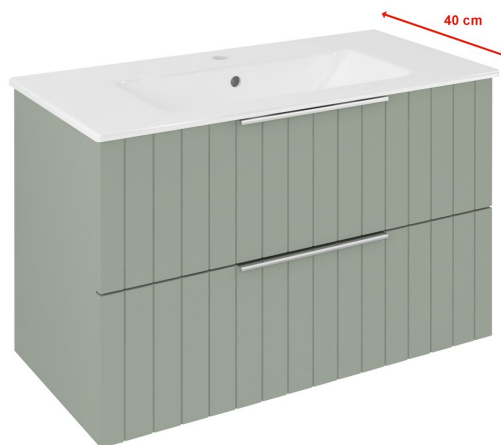

Objednací kód: CR792-4444S

Základní informace

Značka: Sapho
Série: CIRASA

Rozměry

Šířka: 780 mm
Výška: 540 mm
Hloubka: 390 mm

Parametry

Záruka: 2 roky
Hmotnost / ks: 24.12 kg
Barva: Zelená
Jiné barevné provedení: Dle vzorníku
Materiál: MDF/lamino
Instalace: Závěsné na stěnu
Typ skříňky: Zásuvky
Typ umyvadla: Klasické umyvadlo
Výbava: Tiché a plynulé zavírání
Balení obsahuje: Úchytka
Balení neobsahuje: Umyvadlo
3D model: ANO

Doporučujeme přikoupit

1 ks PRACTICO keramické umyvadlo nábytkové 80x40cm, bílá (Objednací kód: 44080)

Náhradní díly

Kovová úchytka, 300/192mm, chrom (Objednací kód: CT192C)

Technický list