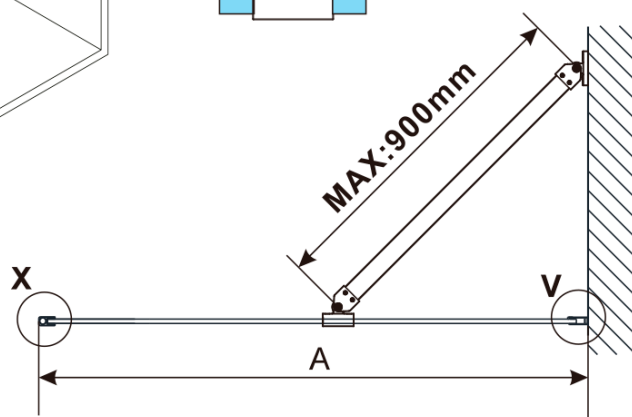

ESCA WHITE MATT jednodílná sprchová zástěna k instalaci ke stěně, kouřové matné sklo, 900 mm

Objednací kód: ES1490-03

Základní informace

Značka: Polysan

Série: ESCA

Rozměry

Šířka: 900 mm

Výška: 2100 mm

Tloušťka skla: 8 mm

Balení neobsahuje: Vzpěra

ESCA WHITE MATT jednodílná sprchová zástěna k instalaci ke stěně, kouřové matné sklo, 900 mm

Technický list

MODEL	A,mm
ES1070/ES1170/ES1270/ES1370/ES1470/ES1570	690~705
ES1080/ES1180/ES1280/ES1380/ES1480/ES1580	790~805
ES1090/ES1190/ES1290/ES1390/ES1490/ES1590	890~905
ES1010/ES1110/ES1210/ES1310/ES1410/ES1510	990~1005
ES1011/ES1111/ES1211/ES1311/ES1411/ES1511	1090~1105
ES1012/ES1112/ES1212/ES1312/ES1412/ES1512	1190~1205
ES1013/ES1113/ES1213/ES1313/ES1413/ES1513	1290~1305
ES1014/ES1114/ES1214/ES1314/ES1414/ES1514	1390~1405
ES1015/ES1115/ES1215/ES1315/ES1415/ES1515	1490~1505

ESCA WHITE MATT jednodílná sprchová zástěna k instalaci ke stěně, kouřové matné sklo, 900 mm

MODEL	A,mm
ES1070/ES1170/ES1270/ES1370/ES1470/ES1570	690~705
ES1080/ES1180/ES1280/ES1380/ES1480/ES1580	790~805
ES1090/ES1190/ES1290/ES1390/ES1490/ES1590	890~905
ES1010/ES1110/ES1210/ES1310/ES1410/ES1510	990~1005
ES1011/ES1111/ES1211/ES1311/ES1411/ES1511	1090~1105
ES1012/ES1112/ES1212/ES1312/ES1412/ES1512	1190~1205
ES1013/ES1113/ES1213/ES1313/ES1413/ES1513	1290~1305
ES1014/ES1114/ES1214/ES1314/ES1414/ES1514	1390~1405
ES1015/ES1115/ES1215/ES1315/ES1415/ES1515	1490~1505