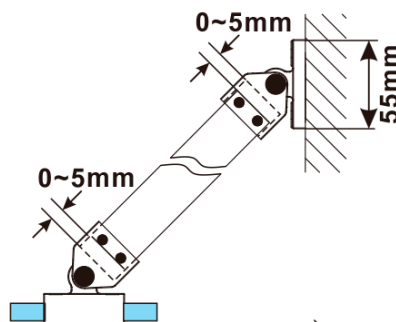

ESCA WHITE MATT jednodílná sprchová zástěna k instalaci ke stěně, kouřové matné sklo, 900 mm

Objednací kód: ES1490-03

Základní informace

Značka: Polysan

Série: ESCA

Rozměry

Šířka: 900 mm

Výška: 2100 mm

Tloušťka skla: 8 mm

Balení neobsahuje: Vzpěra

ESCA WHITE MATT jednodílná sprchová zástěna k instalaci ke stěně, kouřové matné sklo, 900 mm

Technický list

MODEL	A,mm
ES1070/ES1170/ES1270/ES1370/ES1470/ES1570	690~705
ES1080/ES1180/ES1280/ES1380/ES1480/ES1580	790~805
ES1090/ES1190/ES1290/ES1390/ES1490/ES1590	890~905
ES1010/ES1110/ES1210/ES1310/ES1410/ES1510	990~1005
ES1011/ES1111/ES1211/ES1311/ES1411/ES1511	1090~1105
ES1012/ES1112/ES1212/ES1312/ES1412/ES1512	1190~1205
ES1013/ES1113/ES1213/ES1313/ES1413/ES1513	1290~1305
ES1014/ES1114/ES1214/ES1314/ES1414/ES1514	1390~1405
ES1015/ES1115/ES1215/ES1315/ES1415/ES1515	1490~1505

ESCA WHITE MATT jednodílná sprchová zástěna k instalaci ke stěně, kouřové matné sklo, 900 mm

MODEL	A,mm
ES1070/ES1170/ES1270/ES1370/ES1470/ES1570	690~705
ES1080/ES1180/ES1280/ES1380/ES1480/ES1580	790~805
ES1090/ES1190/ES1290/ES1390/ES1490/ES1590	890~905
ES1010/ES1110/ES1210/ES1310/ES1410/ES1510	990~1005
ES1011/ES1111/ES1211/ES1311/ES1411/ES1511	1090~1105
ES1012/ES1112/ES1212/ES1312/ES1412/ES1512	1190~1205
ES1013/ES1113/ES1213/ES1313/ES1413/ES1513	1290~1305
ES1014/ES1114/ES1214/ES1314/ES1414/ES1514	1390~1405
ES1015/ES1115/ES1215/ES1315/ES1415/ES1515	1490~1505