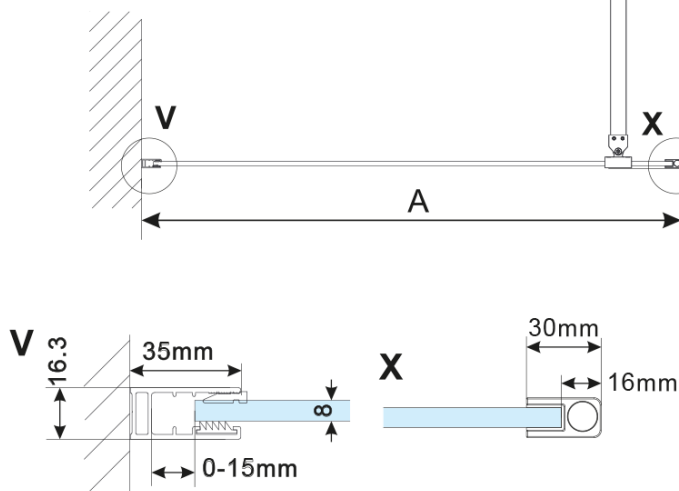

ESCA WHITE MATT jednodílná sprchová zástěna k instalaci ke stěně, kouřové matné sklo, 900 mm

Objednací kód: ES1490-03

Základní informace

Značka: Polysan

Série: ESCA

Rozměry

Šířka: 900 mm

Výška: 2100 mm

Parametry

Záruka: 2 roky

Hmotnost / ks: 41 kg

Balení: 2 ks

Barva profilu: Bílá

Tvar: Jednostěnná pevná

Typ výplně: Kouřové matné sklo

Úprava skla: Antidrop

Tloušťka skla: 8 mm

Balení neobsahuje: Vzpěra

ESCA WHITE MATT jednodílná sprchová zástěna k instalaci ke stěně, kouřové matné sklo, 900 mm

Technický list

MODEL	A,mm
ES1070/ES1170/ES1270/ES1370/ES1470/ES1570	690~705
ES1080/ES1180/ES1280/ES1380/ES1480/ES1580	790~805
ES1090/ES1190/ES1290/ES1390/ES1490/ES1590	890~905
ES1010/ES1110/ES1210/ES1310/ES1410/ES1510	990~1005
ES1011/ES1111/ES1211/ES1311/ES1411/ES1511	1090~1105
ES1012/ES1112/ES1212/ES1312/ES1412/ES1512	1190~1205
ES1013/ES1113/ES1213/ES1313/ES1413/ES1513	1290~1305
ES1014/ES1114/ES1214/ES1314/ES1414/ES1514	1390~1405
ES1015/ES1115/ES1215/ES1315/ES1415/ES1515	1490~1505

ESCA WHITE MATT jednodílná sprchová zástěna k instalaci ke stěně, kouřové matné sklo, 900 mm

MODEL	A,mm
ES1070/ES1170/ES1270/ES1370/ES1470/ES1570	690~705
ES1080/ES1180/ES1280/ES1380/ES1480/ES1580	790~805
ES1090/ES1190/ES1290/ES1390/ES1490/ES1590	890~905
ES1010/ES1110/ES1210/ES1310/ES1410/ES1510	990~1005
ES1011/ES1111/ES1211/ES1311/ES1411/ES1511	1090~1105
ES1012/ES1112/ES1212/ES1312/ES1412/ES1512	1190~1205
ES1013/ES1113/ES1213/ES1313/ES1413/ES1513	1290~1305
ES1014/ES1114/ES1214/ES1314/ES1414/ES1514	1390~1405
ES1015/ES1115/ES1215/ES1315/ES1415/ES1515	1490~1505