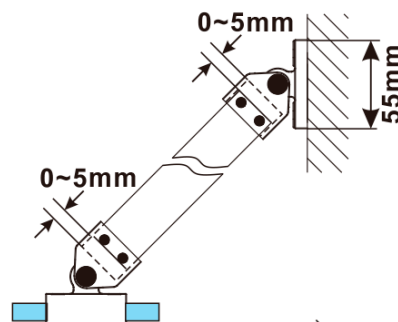

## Rozměry

Šířka: 900 mm

Výška: 2100 mm

Tloušťka skla: 8 mm

Balení neobsahuje: Vzpěra

ESCA BLACK MATT jednodílná sprchová zástěna k instalaci ke stěně, kouřové matné sklo, 900 mm

Technický list

MODEL	A,mm
ES1070/ES1170/ES1270/ES1370/ES1470/ES1570	690~705
ES1080/ES1180/ES1280/ES1380/ES1480/ES1580	790~805
ES1090/ES1190/ES1290/ES1390/ES1490/ES1590	890~905
ES1010/ES1110/ES1210/ES1310/ES1410/ES1510	990~1005
ES1011/ES1111/ES1211/ES1311/ES1411/ES1511	1090~1105
ES1012/ES1112/ES1212/ES1312/ES1412/ES1512	1190~1205
ES1013/ES1113/ES1213/ES1313/ES1413/ES1513	1290~1305
ES1014/ES1114/ES1214/ES1314/ES1414/ES1514	1390~1405
ES1015/ES1115/ES1215/ES1315/ES1415/ES1515	1490~1505

ESCA BLACK MATT jednodílná sprchová zástěna k instalaci ke stěně, kouřové matné sklo, 900 mm

MODEL	A,mm
ES1070/ES1170/ES1270/ES1370/ES1470/ES1570	690~705
ES1080/ES1180/ES1280/ES1380/ES1480/ES1580	790~805
ES1090/ES1190/ES1290/ES1390/ES1490/ES1590	890~905
ES1010/ES1110/ES1210/ES1310/ES1410/ES1510	990~1005
ES1011/ES1111/ES1211/ES1311/ES1411/ES1511	1090~1105
ES1012/ES1112/ES1212/ES1312/ES1412/ES1512	1190~1205
ES1013/ES1113/ES1213/ES1313/ES1413/ES1513	1290~1305
ES1014/ES1114/ES1214/ES1314/ES1414/ES1514	1390~1405
ES1015/ES1115/ES1215/ES1315/ES1415/ES1515	1490~1505