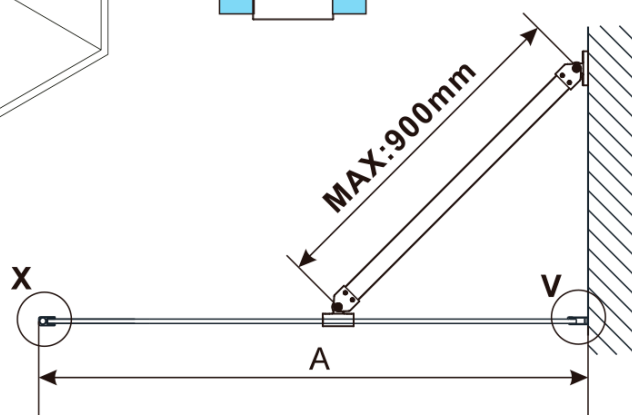

## Rozměry

Výška: 2100 mm

Hloubka: 900 mm

## Parametry

Barva profilu: Chrom - Leštěný hliník

Tvar: Jednotěnná pevná

Typ výplně: Kouřové matné sklo

Úprava skla: Antidrop

Tloušťka skla: 8 mm

Hmotnost / ks: 41.0 kg

Balení: 2 ks

Záruka: 2 roky

ESCA CHROME jednodílná sprchová zástěna k instalaci ke stěně, kouřové matné sklo, 900 mm

Technický list

| MODEL                                     | A,mm      |
|---|-----------|
| ES1070/ES1170/ES1270/ES1370/ES1470/ES1570 | 690~705   |
| ES1080/ES1180/ES1280/ES1380/ES1480/ES1580 | 790~805   |
| ES1090/ES1190/ES1290/ES1390/ES1490/ES1590 | 890~905   |
| ES1010/ES1110/ES1210/ES1310/ES1410/ES1510 | 990~1005  |
| ES1011/ES1111/ES1211/ES1311/ES1411/ES1511 | 1090~1105 |
| ES1012/ES1112/ES1212/ES1312/ES1412/ES1512 | 1190~1205 |
| ES1013/ES1113/ES1213/ES1313/ES1413/ES1513 | 1290~1305 |
| ES1014/ES1114/ES1214/ES1314/ES1414/ES1514 | 1390~1405 |
| ES1015/ES1115/ES1215/ES1315/ES1415/ES1515 | 1490~1505 |

ESCA CHROME jednodílná sprchová zástěna k  
instalaci ke stěně, kouřové matné sklo, 900 mm

| MODEL                                     | A,mm      |
|---|-----------|
| ES1070/ES1170/ES1270/ES1370/ES1470/ES1570 | 690~705   |
| ES1080/ES1180/ES1280/ES1380/ES1480/ES1580 | 790~805   |
| ES1090/ES1190/ES1290/ES1390/ES1490/ES1590 | 890~905   |
| ES1010/ES1110/ES1210/ES1310/ES1410/ES1510 | 990~1005  |
| ES1011/ES1111/ES1211/ES1311/ES1411/ES1511 | 1090~1105 |
| ES1012/ES1112/ES1212/ES1312/ES1412/ES1512 | 1190~1205 |
| ES1013/ES1113/ES1213/ES1313/ES1413/ES1513 | 1290~1305 |
| ES1014/ES1114/ES1214/ES1314/ES1414/ES1514 | 1390~1405 |
| ES1015/ES1115/ES1215/ES1315/ES1415/ES1515 | 1490~1505 |