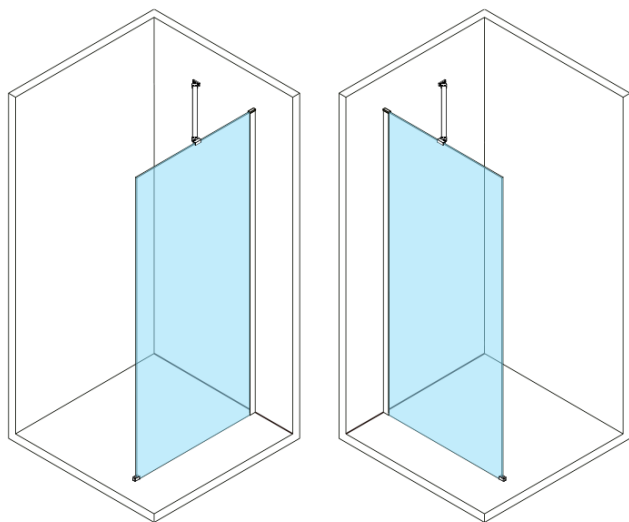

# ESCA CHROME jednodílná sprchová zástěna k instalaci ke stěně, kouřové matné sklo, 900 mm

Objednací kód: ES1490-01

## Rozměry

Výška: 2100 mm

Hloubka: 900 mm

Záruka: 2 roky

ESCA CHROME jednodílná sprchová zástěna k instalaci ke stěně, kouřové matné sklo, 900 mm

Technický list

| MODEL                                     | A,mm      |
|---|-----------|
| ES1070/ES1170/ES1270/ES1370/ES1470/ES1570 | 690~705   |
| ES1080/ES1180/ES1280/ES1380/ES1480/ES1580 | 790~805   |
| ES1090/ES1190/ES1290/ES1390/ES1490/ES1590 | 890~905   |
| ES1010/ES1110/ES1210/ES1310/ES1410/ES1510 | 990~1005  |
| ES1011/ES1111/ES1211/ES1311/ES1411/ES1511 | 1090~1105 |
| ES1012/ES1112/ES1212/ES1312/ES1412/ES1512 | 1190~1205 |
| ES1013/ES1113/ES1213/ES1313/ES1413/ES1513 | 1290~1305 |
| ES1014/ES1114/ES1214/ES1314/ES1414/ES1514 | 1390~1405 |
| ES1015/ES1115/ES1215/ES1315/ES1415/ES1515 | 1490~1505 |

ESCA CHROME jednodílná sprchová zástěna k  
instalaci ke stěně, kouřové matné sklo, 900 mm

| MODEL                                     | A,mm      |
|---|-----------|
| ES1070/ES1170/ES1270/ES1370/ES1470/ES1570 | 690~705   |
| ES1080/ES1180/ES1280/ES1380/ES1480/ES1580 | 790~805   |
| ES1090/ES1190/ES1290/ES1390/ES1490/ES1590 | 890~905   |
| ES1010/ES1110/ES1210/ES1310/ES1410/ES1510 | 990~1005  |
| ES1011/ES1111/ES1211/ES1311/ES1411/ES1511 | 1090~1105 |
| ES1012/ES1112/ES1212/ES1312/ES1412/ES1512 | 1190~1205 |
| ES1013/ES1113/ES1213/ES1313/ES1413/ES1513 | 1290~1305 |
| ES1014/ES1114/ES1214/ES1314/ES1414/ES1514 | 1390~1405 |
| ES1015/ES1115/ES1215/ES1315/ES1415/ES1515 | 1490~1505 |