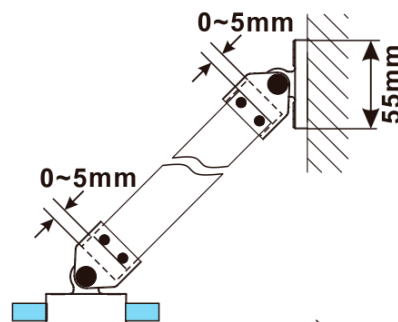

## Rozměry

Výška: 2100 mm

Hloubka: 900 mm

## Parametry

Barva profilu: Chrom - Leštěný hliník

Tvar: Jednotěnná pevná

Typ výplně: Kouřové matné sklo

Úprava skla: Antidrop

Tloušťka skla: 8 mm

Hmotnost / ks: 41.0 kg

Balení: 2 ks

Záruka: 2 roky

ESCA CHROME jednodílná sprchová zástěna k instalaci ke stěně, kouřové matné sklo, 900 mm

Technický list

| MODEL                                     | A,mm      |
|---|-----------|
| ES1070/ES1170/ES1270/ES1370/ES1470/ES1570 | 690~705   |
| ES1080/ES1180/ES1280/ES1380/ES1480/ES1580 | 790~805   |
| ES1090/ES1190/ES1290/ES1390/ES1490/ES1590 | 890~905   |
| ES1010/ES1110/ES1210/ES1310/ES1410/ES1510 | 990~1005  |
| ES1011/ES1111/ES1211/ES1311/ES1411/ES1511 | 1090~1105 |
| ES1012/ES1112/ES1212/ES1312/ES1412/ES1512 | 1190~1205 |
| ES1013/ES1113/ES1213/ES1313/ES1413/ES1513 | 1290~1305 |
| ES1014/ES1114/ES1214/ES1314/ES1414/ES1514 | 1390~1405 |
| ES1015/ES1115/ES1215/ES1315/ES1415/ES1515 | 1490~1505 |

ESCA CHROME jednodílná sprchová zástěna k  
instalaci ke stěně, kouřové matné sklo, 900 mm

| MODEL                                     | A,mm      |
|---|-----------|
| ES1070/ES1170/ES1270/ES1370/ES1470/ES1570 | 690~705   |
| ES1080/ES1180/ES1280/ES1380/ES1480/ES1580 | 790~805   |
| ES1090/ES1190/ES1290/ES1390/ES1490/ES1590 | 890~905   |
| ES1010/ES1110/ES1210/ES1310/ES1410/ES1510 | 990~1005  |
| ES1011/ES1111/ES1211/ES1311/ES1411/ES1511 | 1090~1105 |
| ES1012/ES1112/ES1212/ES1312/ES1412/ES1512 | 1190~1205 |
| ES1013/ES1113/ES1213/ES1313/ES1413/ES1513 | 1290~1305 |
| ES1014/ES1114/ES1214/ES1314/ES1414/ES1514 | 1390~1405 |
| ES1015/ES1115/ES1215/ES1315/ES1415/ES1515 | 1490~1505 |