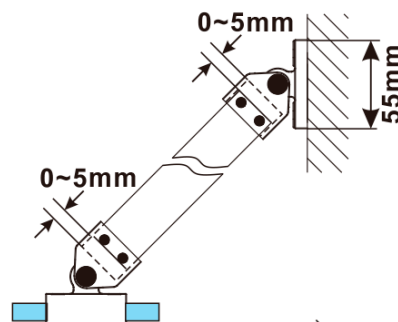

ESCA CHROME jednodílná sprchová zástěna k instalaci ke stěně, kouřové matné sklo, 900 mm

Objednací kód: ES1490-01

Základní informace

Značka: Polysan

Série: ESCA

Rozměry

Šířka: 900 mm

Výška: 2100 mm

Tloušťka skla: 8 mm

Balení neobsahuje: Vzpěra

ESCA CHROME jednodílná sprchová zástěna k instalaci ke stěně, kouřové matné sklo, 900 mm

Technický list

MODEL	A,mm
ES1070/ES1170/ES1270/ES1370/ES1470/ES1570	690~705
ES1080/ES1180/ES1280/ES1380/ES1480/ES1580	790~805
ES1090/ES1190/ES1290/ES1390/ES1490/ES1590	890~905
ES1010/ES1110/ES1210/ES1310/ES1410/ES1510	990~1005
ES1011/ES1111/ES1211/ES1311/ES1411/ES1511	1090~1105
ES1012/ES1112/ES1212/ES1312/ES1412/ES1512	1190~1205
ES1013/ES1113/ES1213/ES1313/ES1413/ES1513	1290~1305
ES1014/ES1114/ES1214/ES1314/ES1414/ES1514	1390~1405
ES1015/ES1115/ES1215/ES1315/ES1415/ES1515	1490~1505

ESCA CHROME jednodílná sprchová zástěna k instalaci ke stěně, kouřové matné sklo, 900 mm

MODEL	A,mm
ES1070/ES1170/ES1270/ES1370/ES1470/ES1570	690~705
ES1080/ES1180/ES1280/ES1380/ES1480/ES1580	790~805
ES1090/ES1190/ES1290/ES1390/ES1490/ES1590	890~905
ES1010/ES1110/ES1210/ES1310/ES1410/ES1510	990~1005
ES1011/ES1111/ES1211/ES1311/ES1411/ES1511	1090~1105
ES1012/ES1112/ES1212/ES1312/ES1412/ES1512	1190~1205
ES1013/ES1113/ES1213/ES1313/ES1413/ES1513	1290~1305
ES1014/ES1114/ES1214/ES1314/ES1414/ES1514	1390~1405
ES1015/ES1115/ES1215/ES1315/ES1415/ES1515	1490~1505