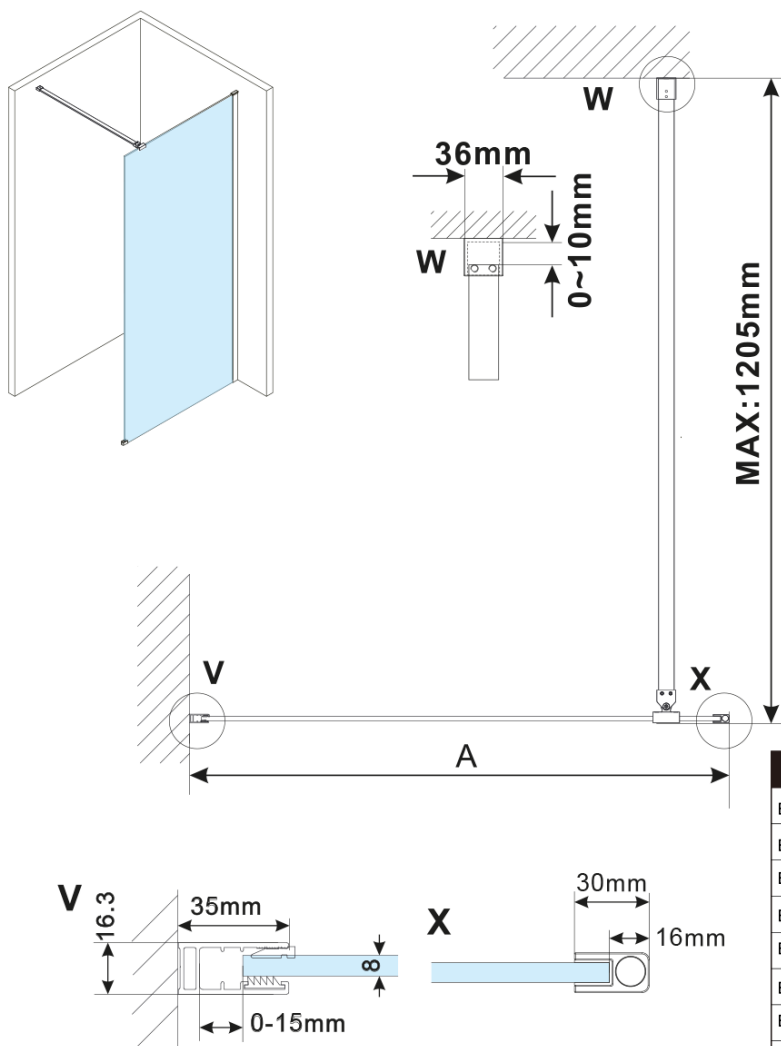

## Rozměry

Výška: 2100 mm

Hloubka: 900 mm

## Parametry

Barva profilu: Chrom - Leštěný hliník

Tvar: Jednotěnná pevná

Typ výplně: Kouřové matné sklo

Úprava skla: Antidrop

Tloušťka skla: 8 mm

Hmotnost / ks: 41.0 kg

Balení: 2 ks

Záruka: 2 roky

ESCA CHROME jednodílná sprchová zástěna k instalaci ke stěně, kouřové matné sklo, 900 mm

Technický list

| MODEL                                     | A,mm      |
|---|-----------|
| ES1070/ES1170/ES1270/ES1370/ES1470/ES1570 | 690~705   |
| ES1080/ES1180/ES1280/ES1380/ES1480/ES1580 | 790~805   |
| ES1090/ES1190/ES1290/ES1390/ES1490/ES1590 | 890~905   |
| ES1010/ES1110/ES1210/ES1310/ES1410/ES1510 | 990~1005  |
| ES1011/ES1111/ES1211/ES1311/ES1411/ES1511 | 1090~1105 |
| ES1012/ES1112/ES1212/ES1312/ES1412/ES1512 | 1190~1205 |
| ES1013/ES1113/ES1213/ES1313/ES1413/ES1513 | 1290~1305 |
| ES1014/ES1114/ES1214/ES1314/ES1414/ES1514 | 1390~1405 |
| ES1015/ES1115/ES1215/ES1315/ES1415/ES1515 | 1490~1505 |

ESCA CHROME jednodílná sprchová zástěna k  
instalaci ke stěně, kouřové matné sklo, 900 mm

| MODEL                                     | A,mm      |
|---|-----------|
| ES1070/ES1170/ES1270/ES1370/ES1470/ES1570 | 690~705   |
| ES1080/ES1180/ES1280/ES1380/ES1480/ES1580 | 790~805   |
| ES1090/ES1190/ES1290/ES1390/ES1490/ES1590 | 890~905   |
| ES1010/ES1110/ES1210/ES1310/ES1410/ES1510 | 990~1005  |
| ES1011/ES1111/ES1211/ES1311/ES1411/ES1511 | 1090~1105 |
| ES1012/ES1112/ES1212/ES1312/ES1412/ES1512 | 1190~1205 |
| ES1013/ES1113/ES1213/ES1313/ES1413/ES1513 | 1290~1305 |
| ES1014/ES1114/ES1214/ES1314/ES1414/ES1514 | 1390~1405 |
| ES1015/ES1115/ES1215/ES1315/ES1415/ES1515 | 1490~1505 |