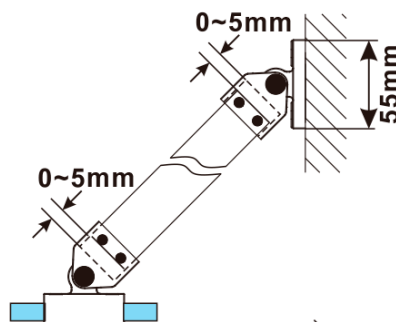

## Rozměry

Výška: 2100 mm

Hloubka: 800 mm

Záruka: 2 roky

ESCA GOLD MATT jednodílná sprchová zástěna k instalaci ke stěně, kouřové matné sklo, 800 mm

Technický list

MAX: 1205mm

MODEL	A,mm
ES1070/ES1170/ES1270/ES1370/ES1470/ES1570	690~705
ES1080/ES1180/ES1280/ES1380/ES1480/ES1580	790~805
ES1090/ES1190/ES1290/ES1390/ES1490/ES1590	890~905
ES1010/ES1110/ES1210/ES1310/ES1410/ES1510	990~1005
ES1011/ES1111/ES1211/ES1311/ES1411/ES1511	1090~1105
ES1012/ES1112/ES1212/ES1312/ES1412/ES1512	1190~1205
ES1013/ES1113/ES1213/ES1313/ES1413/ES1513	1290~1305
ES1014/ES1114/ES1214/ES1314/ES1414/ES1514	1390~1405
ES1015/ES1115/ES1215/ES1315/ES1415/ES1515	1490~1505

ESCA GOLD MATT jednodílná sprchová zástěna k instalaci ke stěně, kouřové matné sklo, 800 mm

MODEL	A,mm
ES1070/ES1170/ES1270/ES1370/ES1470/ES1570	690~705
ES1080/ES1180/ES1280/ES1380/ES1480/ES1580	790~805
ES1090/ES1190/ES1290/ES1390/ES1490/ES1590	890~905
ES1010/ES1110/ES1210/ES1310/ES1410/ES1510	990~1005
ES1011/ES1111/ES1211/ES1311/ES1411/ES1511	1090~1105
ES1012/ES1112/ES1212/ES1312/ES1412/ES1512	1190~1205
ES1013/ES1113/ES1213/ES1313/ES1413/ES1513	1290~1305
ES1014/ES1114/ES1214/ES1314/ES1414/ES1514	1390~1405
ES1015/ES1115/ES1215/ES1315/ES1415/ES1515	1490~1505