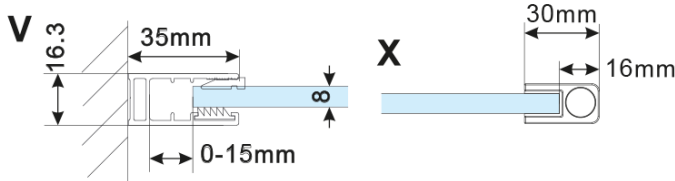

## Rozměry

Šířka: 800 mm

Výška: 2100 mm

Tloušťka skla: 8 mm

Balení neobsahuje: Vzpěra

ESCA GOLD MATT jednodílná sprchová zástěna k instalaci ke stěně, kouřové matné sklo, 800 mm

Technický list

MAX: 1205mm

MODEL	A,mm
ES1070/ES1170/ES1270/ES1370/ES1470/ES1570	690~705
ES1080/ES1180/ES1280/ES1380/ES1480/ES1580	790~805
ES1090/ES1190/ES1290/ES1390/ES1490/ES1590	890~905
ES1010/ES1110/ES1210/ES1310/ES1410/ES1510	990~1005
ES1011/ES1111/ES1211/ES1311/ES1411/ES1511	1090~1105
ES1012/ES1112/ES1212/ES1312/ES1412/ES1512	1190~1205
ES1013/ES1113/ES1213/ES1313/ES1413/ES1513	1290~1305
ES1014/ES1114/ES1214/ES1314/ES1414/ES1514	1390~1405
ES1015/ES1115/ES1215/ES1315/ES1415/ES1515	1490~1505

ESCA GOLD MATT jednodílná sprchová zástěna k instalaci ke stěně, kouřové matné sklo, 800 mm

MODEL	A,mm
ES1070/ES1170/ES1270/ES1370/ES1470/ES1570	690~705
ES1080/ES1180/ES1280/ES1380/ES1480/ES1580	790~805
ES1090/ES1190/ES1290/ES1390/ES1490/ES1590	890~905
ES1010/ES1110/ES1210/ES1310/ES1410/ES1510	990~1005
ES1011/ES1111/ES1211/ES1311/ES1411/ES1511	1090~1105
ES1012/ES1112/ES1212/ES1312/ES1412/ES1512	1190~1205
ES1013/ES1113/ES1213/ES1313/ES1413/ES1513	1290~1305
ES1014/ES1114/ES1214/ES1314/ES1414/ES1514	1390~1405
ES1015/ES1115/ES1215/ES1315/ES1415/ES1515	1490~1505