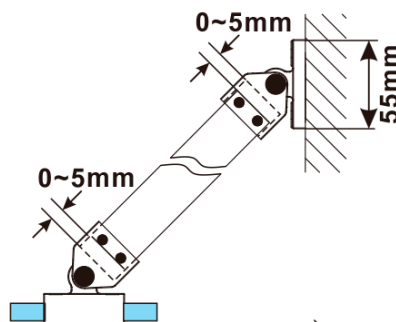

## Rozměry

Šířka: 800 mm

Výška: 2100 mm

Tloušťka skla: 8 mm

Balení neobsahuje: Vzpěra

ESCA GOLD MATT jednodílná sprchová zástěna k instalaci ke stěně, kouřové matné sklo, 800 mm

Technický list

MAX: 1205mm

MODEL	A,mm
ES1070/ES1170/ES1270/ES1370/ES1470/ES1570	690~705
ES1080/ES1180/ES1280/ES1380/ES1480/ES1580	790~805
ES1090/ES1190/ES1290/ES1390/ES1490/ES1590	890~905
ES1010/ES1110/ES1210/ES1310/ES1410/ES1510	990~1005
ES1011/ES1111/ES1211/ES1311/ES1411/ES1511	1090~1105
ES1012/ES1112/ES1212/ES1312/ES1412/ES1512	1190~1205
ES1013/ES1113/ES1213/ES1313/ES1413/ES1513	1290~1305
ES1014/ES1114/ES1214/ES1314/ES1414/ES1514	1390~1405
ES1015/ES1115/ES1215/ES1315/ES1415/ES1515	1490~1505

ESCA GOLD MATT jednodílná sprchová zástěna k instalaci ke stěně, kouřové matné sklo, 800 mm

MODEL	A,mm
ES1070/ES1170/ES1270/ES1370/ES1470/ES1570	690~705
ES1080/ES1180/ES1280/ES1380/ES1480/ES1580	790~805
ES1090/ES1190/ES1290/ES1390/ES1490/ES1590	890~905
ES1010/ES1110/ES1210/ES1310/ES1410/ES1510	990~1005
ES1011/ES1111/ES1211/ES1311/ES1411/ES1511	1090~1105
ES1012/ES1112/ES1212/ES1312/ES1412/ES1512	1190~1205
ES1013/ES1113/ES1213/ES1313/ES1413/ES1513	1290~1305
ES1014/ES1114/ES1214/ES1314/ES1414/ES1514	1390~1405
ES1015/ES1115/ES1215/ES1315/ES1415/ES1515	1490~1505