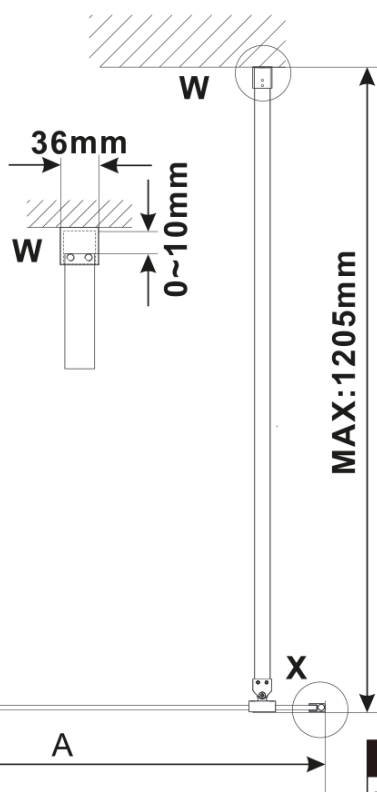

## Rozměry

Výška: 2100 mm

Hloubka: 800 mm

## Parametry

Barva profilu: Zlatá mat

Tvar: Jednostěnná pevná

Typ výplně: Kouřové matné sklo

Úprava skla: Antidrop

Tloušťka skla: 8 mm

Hmotnost / ks: 41.0 kg

Balení: 2 ks

Záruka: 2 roky

ESCA GOLD MATT jednodílná sprchová zástěna k instalaci ke stěně, kouřové matné sklo, 800 mm

Technický list

MAX: 1205mm

MODEL	A,mm
ES1070/ES1170/ES1270/ES1370/ES1470/ES1570	690~705
ES1080/ES1180/ES1280/ES1380/ES1480/ES1580	790~805
ES1090/ES1190/ES1290/ES1390/ES1490/ES1590	890~905
ES1010/ES1110/ES1210/ES1310/ES1410/ES1510	990~1005
ES1011/ES1111/ES1211/ES1311/ES1411/ES1511	1090~1105
ES1012/ES1112/ES1212/ES1312/ES1412/ES1512	1190~1205
ES1013/ES1113/ES1213/ES1313/ES1413/ES1513	1290~1305
ES1014/ES1114/ES1214/ES1314/ES1414/ES1514	1390~1405
ES1015/ES1115/ES1215/ES1315/ES1415/ES1515	1490~1505

ESCA GOLD MATT jednodílná sprchová zástěna k instalaci ke stěně, kouřové matné sklo, 800 mm

MODEL	A,mm
ES1070/ES1170/ES1270/ES1370/ES1470/ES1570	690~705
ES1080/ES1180/ES1280/ES1380/ES1480/ES1580	790~805
ES1090/ES1190/ES1290/ES1390/ES1490/ES1590	890~905
ES1010/ES1110/ES1210/ES1310/ES1410/ES1510	990~1005
ES1011/ES1111/ES1211/ES1311/ES1411/ES1511	1090~1105
ES1012/ES1112/ES1212/ES1312/ES1412/ES1512	1190~1205
ES1013/ES1113/ES1213/ES1313/ES1413/ES1513	1290~1305
ES1014/ES1114/ES1214/ES1314/ES1414/ES1514	1390~1405
ES1015/ES1115/ES1215/ES1315/ES1415/ES1515	1490~1505