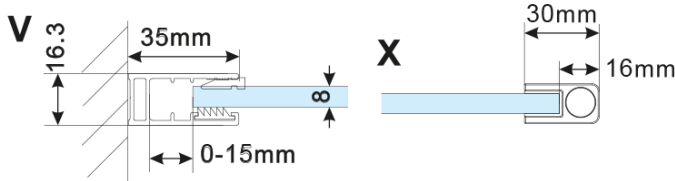

## Rozměry

Výška: 2100 mm

Hloubka: 800 mm

## Parametry

Barva profilu: Zlatá mat

Tvar: Jednostěnná pevná

Typ výplně: Kouřové matné sklo

Úprava skla: Antidrop

Tloušťka skla: 8 mm

Hmotnost / ks: 41.0 kg

Balení: 2 ks

Záruka: 2 roky

ESCA GOLD MATT jednodílná sprchová zástěna k instalaci ke stěně, kouřové matné sklo, 800 mm

Technický list

MAX: 1205mm

MODEL	A,mm
ES1070/ES1170/ES1270/ES1370/ES1470/ES1570	690~705
ES1080/ES1180/ES1280/ES1380/ES1480/ES1580	790~805
ES1090/ES1190/ES1290/ES1390/ES1490/ES1590	890~905
ES1010/ES1110/ES1210/ES1310/ES1410/ES1510	990~1005
ES1011/ES1111/ES1211/ES1311/ES1411/ES1511	1090~1105
ES1012/ES1112/ES1212/ES1312/ES1412/ES1512	1190~1205
ES1013/ES1113/ES1213/ES1313/ES1413/ES1513	1290~1305
ES1014/ES1114/ES1214/ES1314/ES1414/ES1514	1390~1405
ES1015/ES1115/ES1215/ES1315/ES1415/ES1515	1490~1505

ESCA GOLD MATT jednodílná sprchová zástěna k instalaci ke stěně, kouřové matné sklo, 800 mm

MODEL	A,mm
ES1070/ES1170/ES1270/ES1370/ES1470/ES1570	690~705
ES1080/ES1180/ES1280/ES1380/ES1480/ES1580	790~805
ES1090/ES1190/ES1290/ES1390/ES1490/ES1590	890~905
ES1010/ES1110/ES1210/ES1310/ES1410/ES1510	990~1005
ES1011/ES1111/ES1211/ES1311/ES1411/ES1511	1090~1105
ES1012/ES1112/ES1212/ES1312/ES1412/ES1512	1190~1205
ES1013/ES1113/ES1213/ES1313/ES1413/ES1513	1290~1305
ES1014/ES1114/ES1214/ES1314/ES1414/ES1514	1390~1405
ES1015/ES1115/ES1215/ES1315/ES1415/ES1515	1490~1505