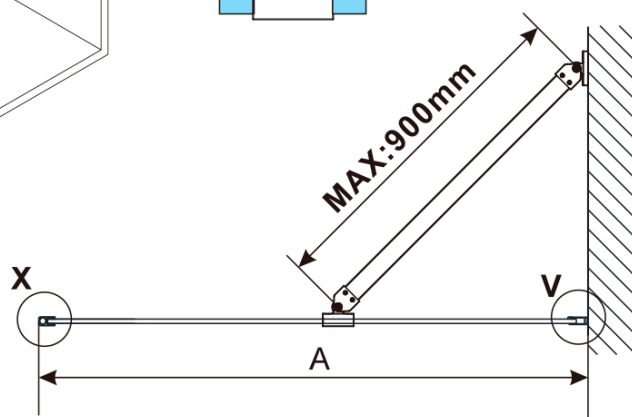

## Rozměry

Výška: 2100 mm

Hloubka: 800 mm

Záruka: 2 roky

ESCA GOLD MATT jednodílná sprchová zástěna k instalaci ke stěně, kouřové matné sklo, 800 mm

Technický list

MAX: 1205mm

MODEL	A,mm
ES1070/ES1170/ES1270/ES1370/ES1470/ES1570	690~705
ES1080/ES1180/ES1280/ES1380/ES1480/ES1580	790~805
ES1090/ES1190/ES1290/ES1390/ES1490/ES1590	890~905
ES1010/ES1110/ES1210/ES1310/ES1410/ES1510	990~1005
ES1011/ES1111/ES1211/ES1311/ES1411/ES1511	1090~1105
ES1012/ES1112/ES1212/ES1312/ES1412/ES1512	1190~1205
ES1013/ES1113/ES1213/ES1313/ES1413/ES1513	1290~1305
ES1014/ES1114/ES1214/ES1314/ES1414/ES1514	1390~1405
ES1015/ES1115/ES1215/ES1315/ES1415/ES1515	1490~1505

ESCA GOLD MATT jednodílná sprchová zástěna k instalaci ke stěně, kouřové matné sklo, 800 mm

MODEL	A,mm
ES1070/ES1170/ES1270/ES1370/ES1470/ES1570	690~705
ES1080/ES1180/ES1280/ES1380/ES1480/ES1580	790~805
ES1090/ES1190/ES1290/ES1390/ES1490/ES1590	890~905
ES1010/ES1110/ES1210/ES1310/ES1410/ES1510	990~1005
ES1011/ES1111/ES1211/ES1311/ES1411/ES1511	1090~1105
ES1012/ES1112/ES1212/ES1312/ES1412/ES1512	1190~1205
ES1013/ES1113/ES1213/ES1313/ES1413/ES1513	1290~1305
ES1014/ES1114/ES1214/ES1314/ES1414/ES1514	1390~1405
ES1015/ES1115/ES1215/ES1315/ES1415/ES1515	1490~1505