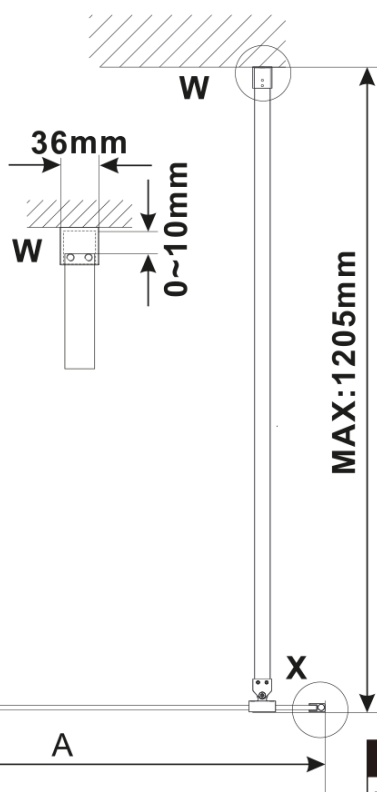

ESCA WHITE MATT jednodílná sprchová zástěna k
instalaci ke stěně, kouřové matné sklo, 800 mm

Objednací kód: ES1480-03

Základní informace

Značka: Polysan

Série: ESCA

Rozměry

Výška: 2100 mm

Hloubka: 800 mm

Parametry

Barva profilu: Bílá

Tvar: Jednostěnná pevná

Typ výplně: Kouřové matné sklo

Úprava skla: Antidrop

Tloušťka skla: 8 mm

Hmotnost / ks: 41.0 kg

Balení: 2 ks

Záruka: 2 roky

ESCA WHITE MATT jednodílná sprchová zástěna k instalaci ke stěně, kouřové matné sklo, 800 mm

Technický list

MODEL	A,mm
ES1070/ES1170/ES1270/ES1370/ES1470/ES1570	690~705
ES1080/ES1180/ES1280/ES1380/ES1480/ES1580	790~805
ES1090/ES1190/ES1290/ES1390/ES1490/ES1590	890~905
ES1010/ES1110/ES1210/ES1310/ES1410/ES1510	990~1005
ES1011/ES1111/ES1211/ES1311/ES1411/ES1511	1090~1105
ES1012/ES1112/ES1212/ES1312/ES1412/ES1512	1190~1205
ES1013/ES1113/ES1213/ES1313/ES1413/ES1513	1290~1305
ES1014/ES1114/ES1214/ES1314/ES1414/ES1514	1390~1405
ES1015/ES1115/ES1215/ES1315/ES1415/ES1515	1490~1505

ESCA WHITE MATT jednodílná sprchová zástěna k instalaci ke stěně, kouřové matné sklo, 800 mm

MODEL	A,mm
ES1070/ES1170/ES1270/ES1370/ES1470/ES1570	690~705
ES1080/ES1180/ES1280/ES1380/ES1480/ES1580	790~805
ES1090/ES1190/ES1290/ES1390/ES1490/ES1590	890~905
ES1010/ES1110/ES1210/ES1310/ES1410/ES1510	990~1005
ES1011/ES1111/ES1211/ES1311/ES1411/ES1511	1090~1105
ES1012/ES1112/ES1212/ES1312/ES1412/ES1512	1190~1205
ES1013/ES1113/ES1213/ES1313/ES1413/ES1513	1290~1305
ES1014/ES1114/ES1214/ES1314/ES1414/ES1514	1390~1405
ES1015/ES1115/ES1215/ES1315/ES1415/ES1515	1490~1505