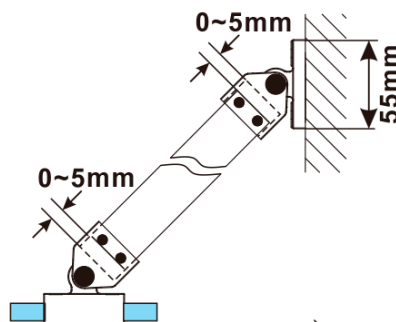

ESCA WHITE MATT jednodílná sprchová zástěna k instalaci ke stěně, kouřové matné sklo, 800 mm

Objednací kód: ES1480-03

Základní informace

Značka: Polysan

Série: ESCA

Rozměry

Šířka: 800 mm

Výška: 2100 mm

Tloušťka skla: 8 mm

Balení neobsahuje: Vzpěra

ESCA WHITE MATT jednodílná sprchová zástěna k instalaci ke stěně, kouřové matné sklo, 800 mm

Technický list

MODEL	A,mm
ES1070/ES1170/ES1270/ES1370/ES1470/ES1570	690~705
ES1080/ES1180/ES1280/ES1380/ES1480/ES1580	790~805
ES1090/ES1190/ES1290/ES1390/ES1490/ES1590	890~905
ES1010/ES1110/ES1210/ES1310/ES1410/ES1510	990~1005
ES1011/ES1111/ES1211/ES1311/ES1411/ES1511	1090~1105
ES1012/ES1112/ES1212/ES1312/ES1412/ES1512	1190~1205
ES1013/ES1113/ES1213/ES1313/ES1413/ES1513	1290~1305
ES1014/ES1114/ES1214/ES1314/ES1414/ES1514	1390~1405
ES1015/ES1115/ES1215/ES1315/ES1415/ES1515	1490~1505

ESCA WHITE MATT jednodílná sprchová zástěna k instalaci ke stěně, kouřové matné sklo, 800 mm

MODEL	A,mm
ES1070/ES1170/ES1270/ES1370/ES1470/ES1570	690~705
ES1080/ES1180/ES1280/ES1380/ES1480/ES1580	790~805
ES1090/ES1190/ES1290/ES1390/ES1490/ES1590	890~905
ES1010/ES1110/ES1210/ES1310/ES1410/ES1510	990~1005
ES1011/ES1111/ES1211/ES1311/ES1411/ES1511	1090~1105
ES1012/ES1112/ES1212/ES1312/ES1412/ES1512	1190~1205
ES1013/ES1113/ES1213/ES1313/ES1413/ES1513	1290~1305
ES1014/ES1114/ES1214/ES1314/ES1414/ES1514	1390~1405
ES1015/ES1115/ES1215/ES1315/ES1415/ES1515	1490~1505