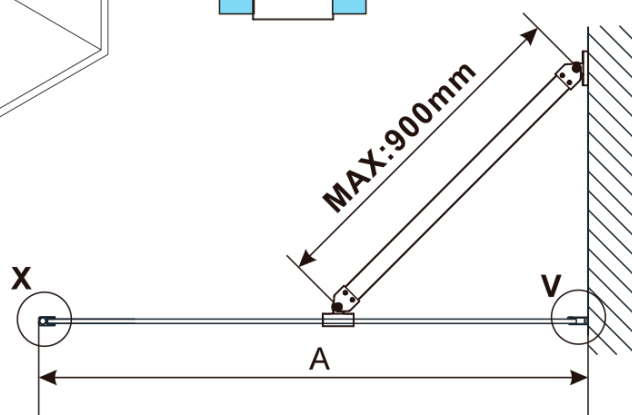

ESCA WHITE MATT jednodílná sprchová zástěna k
instalaci ke stěně, kouřové matné sklo, 800 mm

Objednací kód: ES1480-03

Základní informace

Značka: Polysan

Série: ESCA

Rozměry

Výška: 2100 mm

Hloubka: 800 mm

Parametry

Barva profilu: Bílá

Tvar: Jednostěnná pevná

Typ výplně: Kouřové matné sklo

Úprava skla: Antidrop

Tloušťka skla: 8 mm

Hmotnost / ks: 41.0 kg

Balení: 2 ks

Záruka: 2 roky

ESCA WHITE MATT jednodílná sprchová zástěna k instalaci ke stěně, kouřové matné sklo, 800 mm

Technický list

MODEL	A,mm
ES1070/ES1170/ES1270/ES1370/ES1470/ES1570	690~705
ES1080/ES1180/ES1280/ES1380/ES1480/ES1580	790~805
ES1090/ES1190/ES1290/ES1390/ES1490/ES1590	890~905
ES1010/ES1110/ES1210/ES1310/ES1410/ES1510	990~1005
ES1011/ES1111/ES1211/ES1311/ES1411/ES1511	1090~1105
ES1012/ES1112/ES1212/ES1312/ES1412/ES1512	1190~1205
ES1013/ES1113/ES1213/ES1313/ES1413/ES1513	1290~1305
ES1014/ES1114/ES1214/ES1314/ES1414/ES1514	1390~1405
ES1015/ES1115/ES1215/ES1315/ES1415/ES1515	1490~1505

ESCA WHITE MATT jednodílná sprchová zástěna k instalaci ke stěně, kouřové matné sklo, 800 mm

MODEL	A,mm
ES1070/ES1170/ES1270/ES1370/ES1470/ES1570	690~705
ES1080/ES1180/ES1280/ES1380/ES1480/ES1580	790~805
ES1090/ES1190/ES1290/ES1390/ES1490/ES1590	890~905
ES1010/ES1110/ES1210/ES1310/ES1410/ES1510	990~1005
ES1011/ES1111/ES1211/ES1311/ES1411/ES1511	1090~1105
ES1012/ES1112/ES1212/ES1312/ES1412/ES1512	1190~1205
ES1013/ES1113/ES1213/ES1313/ES1413/ES1513	1290~1305
ES1014/ES1114/ES1214/ES1314/ES1414/ES1514	1390~1405
ES1015/ES1115/ES1215/ES1315/ES1415/ES1515	1490~1505