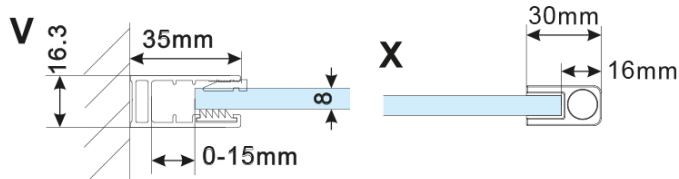

ESCA WHITE MATT jednodílná sprchová zástěna k
instalaci ke stěně, kouřové matné sklo, 800 mm

Objednací kód: ES1480-03

Základní informace

Značka: Polysan

Série: ESCA

Rozměry

Výška: 2100 mm

Hloubka: 800 mm

Parametry

Barva profilu: Bílá

Tvar: Jednostěnná pevná

Typ výplně: Kouřové matné sklo

Úprava skla: Antidrop

Tloušťka skla: 8 mm

Hmotnost / ks: 41.0 kg

Balení: 2 ks

Záruka: 2 roky

ESCA WHITE MATT jednodílná sprchová zástěna k instalaci ke stěně, kouřové matné sklo, 800 mm

Technický list

MODEL	A,mm
ES1070/ES1170/ES1270/ES1370/ES1470/ES1570	690~705
ES1080/ES1180/ES1280/ES1380/ES1480/ES1580	790~805
ES1090/ES1190/ES1290/ES1390/ES1490/ES1590	890~905
ES1010/ES1110/ES1210/ES1310/ES1410/ES1510	990~1005
ES1011/ES1111/ES1211/ES1311/ES1411/ES1511	1090~1105
ES1012/ES1112/ES1212/ES1312/ES1412/ES1512	1190~1205
ES1013/ES1113/ES1213/ES1313/ES1413/ES1513	1290~1305
ES1014/ES1114/ES1214/ES1314/ES1414/ES1514	1390~1405
ES1015/ES1115/ES1215/ES1315/ES1415/ES1515	1490~1505

ESCA WHITE MATT jednodílná sprchová zástěna k instalaci ke stěně, kouřové matné sklo, 800 mm

MODEL	A,mm
ES1070/ES1170/ES1270/ES1370/ES1470/ES1570	690~705
ES1080/ES1180/ES1280/ES1380/ES1480/ES1580	790~805
ES1090/ES1190/ES1290/ES1390/ES1490/ES1590	890~905
ES1010/ES1110/ES1210/ES1310/ES1410/ES1510	990~1005
ES1011/ES1111/ES1211/ES1311/ES1411/ES1511	1090~1105
ES1012/ES1112/ES1212/ES1312/ES1412/ES1512	1190~1205
ES1013/ES1113/ES1213/ES1313/ES1413/ES1513	1290~1305
ES1014/ES1114/ES1214/ES1314/ES1414/ES1514	1390~1405
ES1015/ES1115/ES1215/ES1315/ES1415/ES1515	1490~1505