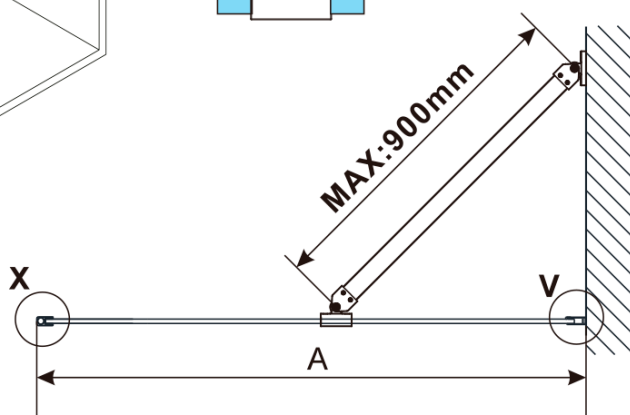

ESCA WHITE MATT jednodílná sprchová zástěna k instalaci ke stěně, kouřové matné sklo, 800 mm

Objednací kód: ES1480-03

Základní informace

Značka: Polysan

Série: ESCA

Rozměry

Šířka: 800 mm

Výška: 2100 mm

Tloušťka skla: 8 mm

Balení neobsahuje: Vzpěra

ESCA WHITE MATT jednodílná sprchová zástěna k instalaci ke stěně, kouřové matné sklo, 800 mm

Technický list

MODEL	A,mm
ES1070/ES1170/ES1270/ES1370/ES1470/ES1570	690~705
ES1080/ES1180/ES1280/ES1380/ES1480/ES1580	790~805
ES1090/ES1190/ES1290/ES1390/ES1490/ES1590	890~905
ES1010/ES1110/ES1210/ES1310/ES1410/ES1510	990~1005
ES1011/ES1111/ES1211/ES1311/ES1411/ES1511	1090~1105
ES1012/ES1112/ES1212/ES1312/ES1412/ES1512	1190~1205
ES1013/ES1113/ES1213/ES1313/ES1413/ES1513	1290~1305
ES1014/ES1114/ES1214/ES1314/ES1414/ES1514	1390~1405
ES1015/ES1115/ES1215/ES1315/ES1415/ES1515	1490~1505

ESCA WHITE MATT jednodílná sprchová zástěna k instalaci ke stěně, kouřové matné sklo, 800 mm

MODEL	A,mm
ES1070/ES1170/ES1270/ES1370/ES1470/ES1570	690~705
ES1080/ES1180/ES1280/ES1380/ES1480/ES1580	790~805
ES1090/ES1190/ES1290/ES1390/ES1490/ES1590	890~905
ES1010/ES1110/ES1210/ES1310/ES1410/ES1510	990~1005
ES1011/ES1111/ES1211/ES1311/ES1411/ES1511	1090~1105
ES1012/ES1112/ES1212/ES1312/ES1412/ES1512	1190~1205
ES1013/ES1113/ES1213/ES1313/ES1413/ES1513	1290~1305
ES1014/ES1114/ES1214/ES1314/ES1414/ES1514	1390~1405
ES1015/ES1115/ES1215/ES1315/ES1415/ES1515	1490~1505