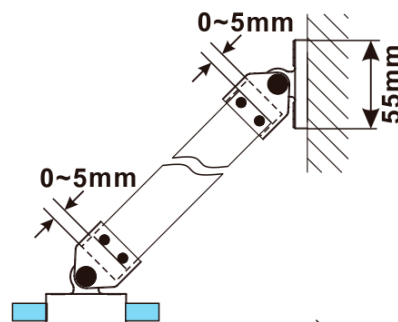

ESCA WHITE MATT jednodílná sprchová zástěna k
instalaci ke stěně, kouřové matné sklo, 800 mm

Objednací kód: ES1480-03

Základní informace

Značka: Polysan

Série: ESCA

Rozměry

Výška: 2100 mm

Hloubka: 800 mm

Parametry

Barva profilu: Bílá

Tvar: Jednostěnná pevná

Typ výplně: Kouřové matné sklo

Úprava skla: Antidrop

Tloušťka skla: 8 mm

Hmotnost / ks: 41.0 kg

Balení: 2 ks

Záruka: 2 roky

ESCA WHITE MATT jednodílná sprchová zástěna k instalaci ke stěně, kouřové matné sklo, 800 mm

Technický list

MODEL	A,mm
ES1070/ES1170/ES1270/ES1370/ES1470/ES1570	690~705
ES1080/ES1180/ES1280/ES1380/ES1480/ES1580	790~805
ES1090/ES1190/ES1290/ES1390/ES1490/ES1590	890~905
ES1010/ES1110/ES1210/ES1310/ES1410/ES1510	990~1005
ES1011/ES1111/ES1211/ES1311/ES1411/ES1511	1090~1105
ES1012/ES1112/ES1212/ES1312/ES1412/ES1512	1190~1205
ES1013/ES1113/ES1213/ES1313/ES1413/ES1513	1290~1305
ES1014/ES1114/ES1214/ES1314/ES1414/ES1514	1390~1405
ES1015/ES1115/ES1215/ES1315/ES1415/ES1515	1490~1505

ESCA WHITE MATT jednodílná sprchová zástěna k instalaci ke stěně, kouřové matné sklo, 800 mm

MODEL	A,mm
ES1070/ES1170/ES1270/ES1370/ES1470/ES1570	690~705
ES1080/ES1180/ES1280/ES1380/ES1480/ES1580	790~805
ES1090/ES1190/ES1290/ES1390/ES1490/ES1590	890~905
ES1010/ES1110/ES1210/ES1310/ES1410/ES1510	990~1005
ES1011/ES1111/ES1211/ES1311/ES1411/ES1511	1090~1105
ES1012/ES1112/ES1212/ES1312/ES1412/ES1512	1190~1205
ES1013/ES1113/ES1213/ES1313/ES1413/ES1513	1290~1305
ES1014/ES1114/ES1214/ES1314/ES1414/ES1514	1390~1405
ES1015/ES1115/ES1215/ES1315/ES1415/ES1515	1490~1505