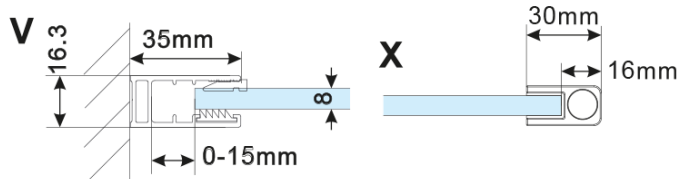

ESCA WHITE MATT jednodílná sprchová zástěna k instalaci ke stěně, kouřové matné sklo, 800 mm

Objednací kód: ES1480-03

Základní informace

Značka: Polysan

Série: ESCA

Rozměry

Šířka: 800 mm

Výška: 2100 mm

Parametry

Záruka: 2 roky

Hmotnost / ks: 41 kg

Balení: 2 ks

Barva profilu: Bílá

Tvar: Jednotěnná pevná

Typ výplně: Kouřové matné sklo

Úprava skla: Antidrop

Tloušťka skla: 8 mm

Balení neobsahuje: Vzpěra

ESCA WHITE MATT jednodílná sprchová zástěna k instalaci ke stěně, kouřové matné sklo, 800 mm

Technický list

MODEL	A,mm
ES1070/ES1170/ES1270/ES1370/ES1470/ES1570	690~705
ES1080/ES1180/ES1280/ES1380/ES1480/ES1580	790~805
ES1090/ES1190/ES1290/ES1390/ES1490/ES1590	890~905
ES1010/ES1110/ES1210/ES1310/ES1410/ES1510	990~1005
ES1011/ES1111/ES1211/ES1311/ES1411/ES1511	1090~1105
ES1012/ES1112/ES1212/ES1312/ES1412/ES1512	1190~1205
ES1013/ES1113/ES1213/ES1313/ES1413/ES1513	1290~1305
ES1014/ES1114/ES1214/ES1314/ES1414/ES1514	1390~1405
ES1015/ES1115/ES1215/ES1315/ES1415/ES1515	1490~1505

ESCA WHITE MATT jednodílná sprchová zástěna k instalaci ke stěně, kouřové matné sklo, 800 mm

MODEL	A,mm
ES1070/ES1170/ES1270/ES1370/ES1470/ES1570	690~705
ES1080/ES1180/ES1280/ES1380/ES1480/ES1580	790~805
ES1090/ES1190/ES1290/ES1390/ES1490/ES1590	890~905
ES1010/ES1110/ES1210/ES1310/ES1410/ES1510	990~1005
ES1011/ES1111/ES1211/ES1311/ES1411/ES1511	1090~1105
ES1012/ES1112/ES1212/ES1312/ES1412/ES1512	1190~1205
ES1013/ES1113/ES1213/ES1313/ES1413/ES1513	1290~1305
ES1014/ES1114/ES1214/ES1314/ES1414/ES1514	1390~1405
ES1015/ES1115/ES1215/ES1315/ES1415/ES1515	1490~1505