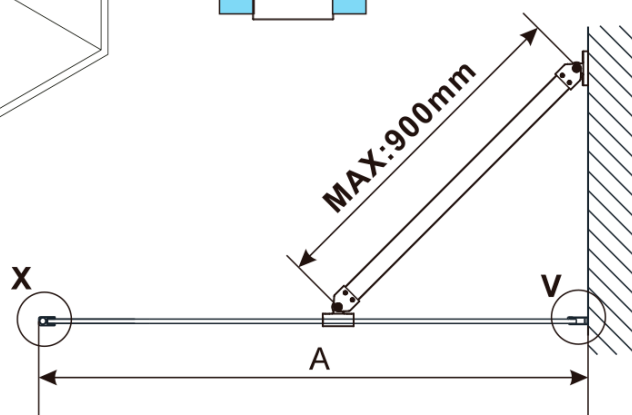

ESCA CHROME jednodílná sprchová zástěna k instalaci ke stěně, kouřové matné sklo, 800 mm

Objednací kód: ES1480-01

Základní informace

Značka: Polysan

Série: ESCA

Rozměry

Výška: 2100 mm

Hloubka: 800 mm

Parametry

Barva profilu: Chrom - Leštěný hliník

Tvar: Jednotěnná pevná

Typ výplně: Kouřové matné sklo

Úprava skla: Antidrop

Tloušťka skla: 8 mm

Hmotnost / ks: 41.0 kg

Balení: 2 ks

Záruka: 2 roky

ESCA CHROME jednodílná sprchová zástěna k instalaci ke stěně, kouřové matné sklo, 800 mm

Technický list

MODEL	A,mm
ES1070/ES1170/ES1270/ES1370/ES1470/ES1570	690~705
ES1080/ES1180/ES1280/ES1380/ES1480/ES1580	790~805
ES1090/ES1190/ES1290/ES1390/ES1490/ES1590	890~905
ES1010/ES1110/ES1210/ES1310/ES1410/ES1510	990~1005
ES1011/ES1111/ES1211/ES1311/ES1411/ES1511	1090~1105
ES1012/ES1112/ES1212/ES1312/ES1412/ES1512	1190~1205
ES1013/ES1113/ES1213/ES1313/ES1413/ES1513	1290~1305
ES1014/ES1114/ES1214/ES1314/ES1414/ES1514	1390~1405
ES1015/ES1115/ES1215/ES1315/ES1415/ES1515	1490~1505

ESCA CHROME jednodílná sprchová zástěna k instalaci ke stěně, kouřové matné sklo, 800 mm

MODEL	A,mm
ES1070/ES1170/ES1270/ES1370/ES1470/ES1570	690~705
ES1080/ES1180/ES1280/ES1380/ES1480/ES1580	790~805
ES1090/ES1190/ES1290/ES1390/ES1490/ES1590	890~905
ES1010/ES1110/ES1210/ES1310/ES1410/ES1510	990~1005
ES1011/ES1111/ES1211/ES1311/ES1411/ES1511	1090~1105
ES1012/ES1112/ES1212/ES1312/ES1412/ES1512	1190~1205
ES1013/ES1113/ES1213/ES1313/ES1413/ES1513	1290~1305
ES1014/ES1114/ES1214/ES1314/ES1414/ES1514	1390~1405
ES1015/ES1115/ES1215/ES1315/ES1415/ES1515	1490~1505