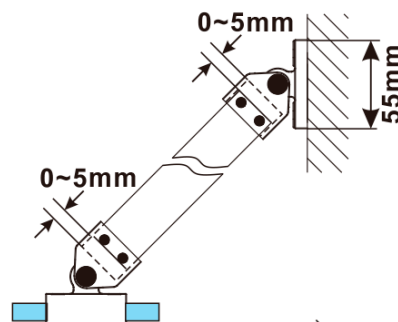

# ESCA CHROME jednodílná sprchová zástěna k instalaci ke stěně, kouřové matné sklo, 800 mm

Objednací kód: ES1480-01

## Rozměry

Šířka: 800 mm

Výška: 2100 mm

Tloušťka skla: 8 mm

Balení neobsahuje: Vzpěra

ESCA CHROME jednodílná sprchová zástěna k instalaci ke stěně, kouřové matné sklo, 800 mm

Technický list

MODEL	A,mm
ES1070/ES1170/ES1270/ES1370/ES1470/ES1570	690~705
ES1080/ES1180/ES1280/ES1380/ES1480/ES1580	790~805
ES1090/ES1190/ES1290/ES1390/ES1490/ES1590	890~905
ES1010/ES1110/ES1210/ES1310/ES1410/ES1510	990~1005
ES1011/ES1111/ES1211/ES1311/ES1411/ES1511	1090~1105
ES1012/ES1112/ES1212/ES1312/ES1412/ES1512	1190~1205
ES1013/ES1113/ES1213/ES1313/ES1413/ES1513	1290~1305
ES1014/ES1114/ES1214/ES1314/ES1414/ES1514	1390~1405
ES1015/ES1115/ES1215/ES1315/ES1415/ES1515	1490~1505

ESCA CHROME jednodílná sprchová zástěna k instalaci ke stěně, kouřové matné sklo, 800 mm

MODEL	A,mm
ES1070/ES1170/ES1270/ES1370/ES1470/ES1570	690~705
ES1080/ES1180/ES1280/ES1380/ES1480/ES1580	790~805
ES1090/ES1190/ES1290/ES1390/ES1490/ES1590	890~905
ES1010/ES1110/ES1210/ES1310/ES1410/ES1510	990~1005
ES1011/ES1111/ES1211/ES1311/ES1411/ES1511	1090~1105
ES1012/ES1112/ES1212/ES1312/ES1412/ES1512	1190~1205
ES1013/ES1113/ES1213/ES1313/ES1413/ES1513	1290~1305
ES1014/ES1114/ES1214/ES1314/ES1414/ES1514	1390~1405
ES1015/ES1115/ES1215/ES1315/ES1415/ES1515	1490~1505