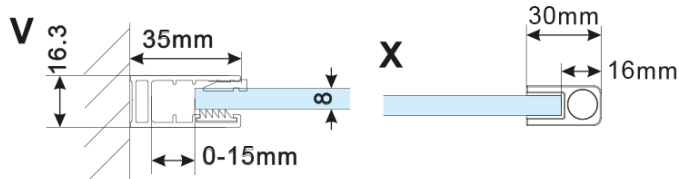

ESCA CHROME jednodílná sprchová zástěna k instalaci ke stěně, kouřové matné sklo, 800 mm

Objednací kód: ES1480-01

Základní informace

Značka: Polysan

Série: ESCA

Rozměry

Výška: 2100 mm

Hloubka: 800 mm

Parametry

Barva profilu: Chrom - Leštěný hliník

Tvar: Jednotěnná pevná

Typ výplně: Kouřové matné sklo

Úprava skla: Antidrop

Tloušťka skla: 8 mm

Hmotnost / ks: 41.0 kg

Balení: 2 ks

Záruka: 2 roky

ESCA CHROME jednodílná sprchová zástěna k instalaci ke stěně, kouřové matné sklo, 800 mm

Technický list

MODEL	A,mm
ES1070/ES1170/ES1270/ES1370/ES1470/ES1570	690~705
ES1080/ES1180/ES1280/ES1380/ES1480/ES1580	790~805
ES1090/ES1190/ES1290/ES1390/ES1490/ES1590	890~905
ES1010/ES1110/ES1210/ES1310/ES1410/ES1510	990~1005
ES1011/ES1111/ES1211/ES1311/ES1411/ES1511	1090~1105
ES1012/ES1112/ES1212/ES1312/ES1412/ES1512	1190~1205
ES1013/ES1113/ES1213/ES1313/ES1413/ES1513	1290~1305
ES1014/ES1114/ES1214/ES1314/ES1414/ES1514	1390~1405
ES1015/ES1115/ES1215/ES1315/ES1415/ES1515	1490~1505

ESCA CHROME jednodílná sprchová zástěna k instalaci ke stěně, kouřové matné sklo, 800 mm

MODEL	A,mm
ES1070/ES1170/ES1270/ES1370/ES1470/ES1570	690~705
ES1080/ES1180/ES1280/ES1380/ES1480/ES1580	790~805
ES1090/ES1190/ES1290/ES1390/ES1490/ES1590	890~905
ES1010/ES1110/ES1210/ES1310/ES1410/ES1510	990~1005
ES1011/ES1111/ES1211/ES1311/ES1411/ES1511	1090~1105
ES1012/ES1112/ES1212/ES1312/ES1412/ES1512	1190~1205
ES1013/ES1113/ES1213/ES1313/ES1413/ES1513	1290~1305
ES1014/ES1114/ES1214/ES1314/ES1414/ES1514	1390~1405
ES1015/ES1115/ES1215/ES1315/ES1415/ES1515	1490~1505