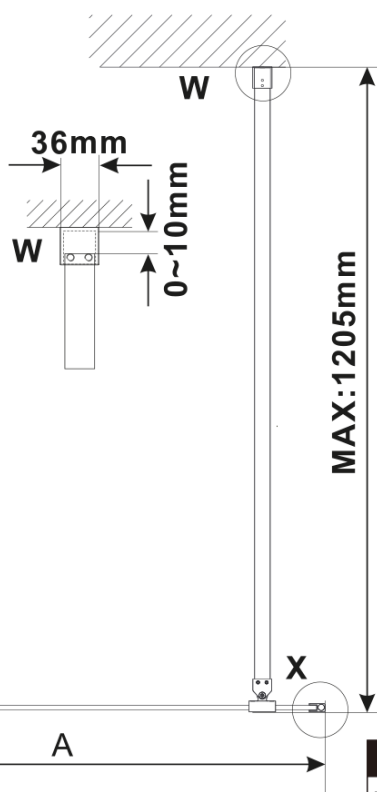

ESCA CHROME jednodílná sprchová zástěna k instalaci ke stěně, kouřové matné sklo, 800 mm

Objednací kód: ES1480-01

Základní informace

Značka: Polysan

Série: ESCA

Rozměry

Výška: 2100 mm

Hloubka: 800 mm

Parametry

Barva profilu: Chrom - Leštěný hliník

Tvar: Jednotěnná pevná

Typ výplně: Kouřové matné sklo

Úprava skla: Antidrop

Tloušťka skla: 8 mm

Hmotnost / ks: 41.0 kg

Balení: 2 ks

Záruka: 2 roky

ESCA CHROME jednodílná sprchová zástěna k instalaci ke stěně, kouřové matné sklo, 800 mm

Technický list

MODEL	A,mm
ES1070/ES1170/ES1270/ES1370/ES1470/ES1570	690~705
ES1080/ES1180/ES1280/ES1380/ES1480/ES1580	790~805
ES1090/ES1190/ES1290/ES1390/ES1490/ES1590	890~905
ES1010/ES1110/ES1210/ES1310/ES1410/ES1510	990~1005
ES1011/ES1111/ES1211/ES1311/ES1411/ES1511	1090~1105
ES1012/ES1112/ES1212/ES1312/ES1412/ES1512	1190~1205
ES1013/ES1113/ES1213/ES1313/ES1413/ES1513	1290~1305
ES1014/ES1114/ES1214/ES1314/ES1414/ES1514	1390~1405
ES1015/ES1115/ES1215/ES1315/ES1415/ES1515	1490~1505

ESCA CHROME jednodílná sprchová zástěna k instalaci ke stěně, kouřové matné sklo, 800 mm

MODEL	A,mm
ES1070/ES1170/ES1270/ES1370/ES1470/ES1570	690~705
ES1080/ES1180/ES1280/ES1380/ES1480/ES1580	790~805
ES1090/ES1190/ES1290/ES1390/ES1490/ES1590	890~905
ES1010/ES1110/ES1210/ES1310/ES1410/ES1510	990~1005
ES1011/ES1111/ES1211/ES1311/ES1411/ES1511	1090~1105
ES1012/ES1112/ES1212/ES1312/ES1412/ES1512	1190~1205
ES1013/ES1113/ES1213/ES1313/ES1413/ES1513	1290~1305
ES1014/ES1114/ES1214/ES1314/ES1414/ES1514	1390~1405
ES1015/ES1115/ES1215/ES1315/ES1415/ES1515	1490~1505