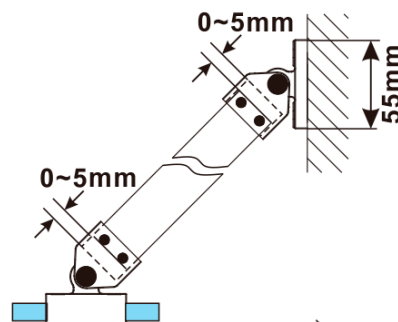

ESCA CHROME jednodílná sprchová zástěna k instalaci ke stěně, kouřové matné sklo, 800 mm

Objednací kód: ES1480-01

Základní informace

Značka: Polysan

Série: ESCA

Rozměry

Výška: 2100 mm

Hloubka: 800 mm

Parametry

Barva profilu: Chrom - Leštěný hliník

Tvar: Jednotěnná pevná

Typ výplně: Kouřové matné sklo

Úprava skla: Antidrop

Tloušťka skla: 8 mm

Hmotnost / ks: 41.0 kg

Balení: 2 ks

Záruka: 2 roky

ESCA CHROME jednodílná sprchová zástěna k instalaci ke stěně, kouřové matné sklo, 800 mm

Technický list

MODEL	A,mm
ES1070/ES1170/ES1270/ES1370/ES1470/ES1570	690~705
ES1080/ES1180/ES1280/ES1380/ES1480/ES1580	790~805
ES1090/ES1190/ES1290/ES1390/ES1490/ES1590	890~905
ES1010/ES1110/ES1210/ES1310/ES1410/ES1510	990~1005
ES1011/ES1111/ES1211/ES1311/ES1411/ES1511	1090~1105
ES1012/ES1112/ES1212/ES1312/ES1412/ES1512	1190~1205
ES1013/ES1113/ES1213/ES1313/ES1413/ES1513	1290~1305
ES1014/ES1114/ES1214/ES1314/ES1414/ES1514	1390~1405
ES1015/ES1115/ES1215/ES1315/ES1415/ES1515	1490~1505

ESCA CHROME jednodílná sprchová zástěna k instalaci ke stěně, kouřové matné sklo, 800 mm

MODEL	A,mm
ES1070/ES1170/ES1270/ES1370/ES1470/ES1570	690~705
ES1080/ES1180/ES1280/ES1380/ES1480/ES1580	790~805
ES1090/ES1190/ES1290/ES1390/ES1490/ES1590	890~905
ES1010/ES1110/ES1210/ES1310/ES1410/ES1510	990~1005
ES1011/ES1111/ES1211/ES1311/ES1411/ES1511	1090~1105
ES1012/ES1112/ES1212/ES1312/ES1412/ES1512	1190~1205
ES1013/ES1113/ES1213/ES1313/ES1413/ES1513	1290~1305
ES1014/ES1114/ES1214/ES1314/ES1414/ES1514	1390~1405
ES1015/ES1115/ES1215/ES1315/ES1415/ES1515	1490~1505