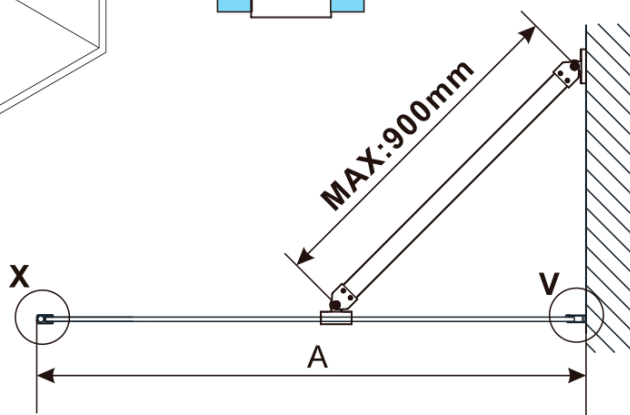

ESCA GOLD MATT jednodílná sprchová zástěna k instalaci ke stěně, kouřové matné sklo, 700 mm

Objednací kód: ES1470-04

Základní informace

Značka: Polysan

Série: ESCA

Rozměry

Šířka: 700 mm

Výška: 2100 mm

Tloušťka skla: 8 mm

Balení neobsahuje: Vzpěra

ESCA GOLD MATT jednodílná sprchová zástěna k instalaci ke stěně, kouřové matné sklo, 700 mm

Technický list

MODEL	A,mm
ES1070/ES1170/ES1270/ES1370/ES1470/ES1570	690~705
ES1080/ES1180/ES1280/ES1380/ES1480/ES1580	790~805
ES1090/ES1190/ES1290/ES1390/ES1490/ES1590	890~905
ES1010/ES1110/ES1210/ES1310/ES1410/ES1510	990~1005
ES1011/ES1111/ES1211/ES1311/ES1411/ES1511	1090~1105
ES1012/ES1112/ES1212/ES1312/ES1412/ES1512	1190~1205
ES1013/ES1113/ES1213/ES1313/ES1413/ES1513	1290~1305
ES1014/ES1114/ES1214/ES1314/ES1414/ES1514	1390~1405
ES1015/ES1115/ES1215/ES1315/ES1415/ES1515	1490~1505

ESCA GOLD MATT jednodílná sprchová zástěna k instalaci ke stěně, kouřové matné sklo, 700 mm

MODEL	A,mm
ES1070/ES1170/ES1270/ES1370/ES1470/ES1570	690~705
ES1080/ES1180/ES1280/ES1380/ES1480/ES1580	790~805
ES1090/ES1190/ES1290/ES1390/ES1490/ES1590	890~905
ES1010/ES1110/ES1210/ES1310/ES1410/ES1510	990~1005
ES1011/ES1111/ES1211/ES1311/ES1411/ES1511	1090~1105
ES1012/ES1112/ES1212/ES1312/ES1412/ES1512	1190~1205
ES1013/ES1113/ES1213/ES1313/ES1413/ES1513	1290~1305
ES1014/ES1114/ES1214/ES1314/ES1414/ES1514	1390~1405
ES1015/ES1115/ES1215/ES1315/ES1415/ES1515	1490~1505