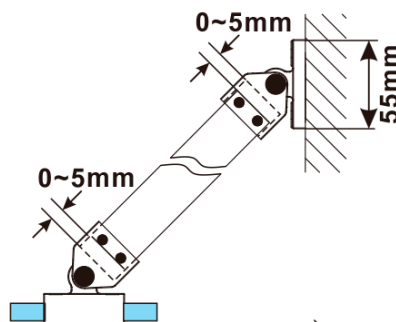

ESCA GOLD MATT jednodílná sprchová zástěna k instalaci ke stěně, kouřové matné sklo, 700 mm

Objednací kód: ES1470-04

Základní informace

Značka: Polysan

Série: ESCA

Rozměry

Šířka: 700 mm

Výška: 2100 mm

Tloušťka skla: 8 mm

Balení neobsahuje: Vzpěra

ESCA GOLD MATT jednodílná sprchová zástěna k instalaci ke stěně, kouřové matné sklo, 700 mm

Technický list

MODEL	A,mm
ES1070/ES1170/ES1270/ES1370/ES1470/ES1570	690~705
ES1080/ES1180/ES1280/ES1380/ES1480/ES1580	790~805
ES1090/ES1190/ES1290/ES1390/ES1490/ES1590	890~905
ES1010/ES1110/ES1210/ES1310/ES1410/ES1510	990~1005
ES1011/ES1111/ES1211/ES1311/ES1411/ES1511	1090~1105
ES1012/ES1112/ES1212/ES1312/ES1412/ES1512	1190~1205
ES1013/ES1113/ES1213/ES1313/ES1413/ES1513	1290~1305
ES1014/ES1114/ES1214/ES1314/ES1414/ES1514	1390~1405
ES1015/ES1115/ES1215/ES1315/ES1415/ES1515	1490~1505

ESCA GOLD MATT jednodílná sprchová zástěna k instalaci ke stěně, kouřové matné sklo, 700 mm

MODEL	A,mm
ES1070/ES1170/ES1270/ES1370/ES1470/ES1570	690~705
ES1080/ES1180/ES1280/ES1380/ES1480/ES1580	790~805
ES1090/ES1190/ES1290/ES1390/ES1490/ES1590	890~905
ES1010/ES1110/ES1210/ES1310/ES1410/ES1510	990~1005
ES1011/ES1111/ES1211/ES1311/ES1411/ES1511	1090~1105
ES1012/ES1112/ES1212/ES1312/ES1412/ES1512	1190~1205
ES1013/ES1113/ES1213/ES1313/ES1413/ES1513	1290~1305
ES1014/ES1114/ES1214/ES1314/ES1414/ES1514	1390~1405
ES1015/ES1115/ES1215/ES1315/ES1415/ES1515	1490~1505