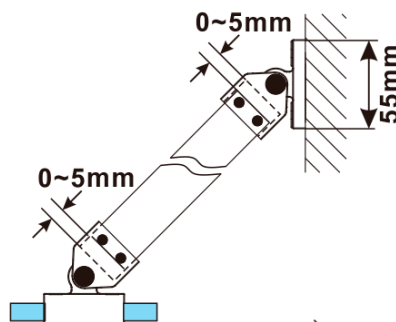

ESCA WHITE MATT jednodílná sprchová zástěna k instalaci ke stěně, kouřové matné sklo, 700 mm

Objednací kód: ES1470-03

Základní informace

Značka: Polysan

Série: ESCA

Rozměry

Výška: 2100 mm

Hloubka: 700 mm

Parametry

Barva profilu: Bílá

Tvar: Jednostěnná pevná

Typ výplně: Kouřové matné sklo

Úprava skla: Antidrop

Tloušťka skla: 8 mm

Hmotnost / ks: 34.0 kg

Balení: 2 ks

Záruka: 2 roky

ESCA WHITE MATT jednodílná sprchová zástěna k instalaci ke stěně, kouřové matné sklo, 700 mm

Technický list

MODEL	A,mm
ES1070/ES1170/ES1270/ES1370/ES1470/ES1570	690~705
ES1080/ES1180/ES1280/ES1380/ES1480/ES1580	790~805
ES1090/ES1190/ES1290/ES1390/ES1490/ES1590	890~905
ES1010/ES1110/ES1210/ES1310/ES1410/ES1510	990~1005
ES1011/ES1111/ES1211/ES1311/ES1411/ES1511	1090~1105
ES1012/ES1112/ES1212/ES1312/ES1412/ES1512	1190~1205
ES1013/ES1113/ES1213/ES1313/ES1413/ES1513	1290~1305
ES1014/ES1114/ES1214/ES1314/ES1414/ES1514	1390~1405
ES1015/ES1115/ES1215/ES1315/ES1415/ES1515	1490~1505

ESCA WHITE MATT jednodílná sprchová zástěna k instalaci ke stěně, kouřové matné sklo, 700 mm

MODEL	A,mm
ES1070/ES1170/ES1270/ES1370/ES1470/ES1570	690~705
ES1080/ES1180/ES1280/ES1380/ES1480/ES1580	790~805
ES1090/ES1190/ES1290/ES1390/ES1490/ES1590	890~905
ES1010/ES1110/ES1210/ES1310/ES1410/ES1510	990~1005
ES1011/ES1111/ES1211/ES1311/ES1411/ES1511	1090~1105
ES1012/ES1112/ES1212/ES1312/ES1412/ES1512	1190~1205
ES1013/ES1113/ES1213/ES1313/ES1413/ES1513	1290~1305
ES1014/ES1114/ES1214/ES1314/ES1414/ES1514	1390~1405
ES1015/ES1115/ES1215/ES1315/ES1415/ES1515	1490~1505