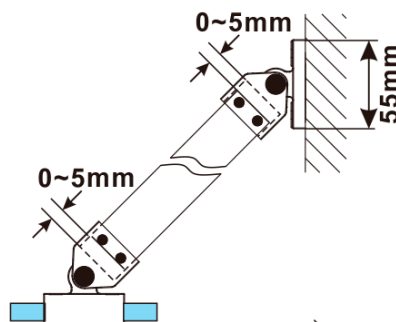

ESCA WHITE MATT jednodílná sprchová zástěna k instalaci ke stěně, kouřové matné sklo, 700 mm

Objednací kód: ES1470-03

Základní informace

Značka: Polysan

Série: ESCA

Rozměry

Šířka: 700 mm

Výška: 2100 mm

Tloušťka skla: 8 mm

Balení neobsahuje: Vzpěra

ESCA WHITE MATT jednodílná sprchová zástěna k instalaci ke stěně, kouřové matné sklo, 700 mm

Technický list

MODEL	A,mm
ES1070/ES1170/ES1270/ES1370/ES1470/ES1570	690~705
ES1080/ES1180/ES1280/ES1380/ES1480/ES1580	790~805
ES1090/ES1190/ES1290/ES1390/ES1490/ES1590	890~905
ES1010/ES1110/ES1210/ES1310/ES1410/ES1510	990~1005
ES1011/ES1111/ES1211/ES1311/ES1411/ES1511	1090~1105
ES1012/ES1112/ES1212/ES1312/ES1412/ES1512	1190~1205
ES1013/ES1113/ES1213/ES1313/ES1413/ES1513	1290~1305
ES1014/ES1114/ES1214/ES1314/ES1414/ES1514	1390~1405
ES1015/ES1115/ES1215/ES1315/ES1415/ES1515	1490~1505

ESCA WHITE MATT jednodílná sprchová zástěna k instalaci ke stěně, kouřové matné sklo, 700 mm

MODEL	A,mm
ES1070/ES1170/ES1270/ES1370/ES1470/ES1570	690~705
ES1080/ES1180/ES1280/ES1380/ES1480/ES1580	790~805
ES1090/ES1190/ES1290/ES1390/ES1490/ES1590	890~905
ES1010/ES1110/ES1210/ES1310/ES1410/ES1510	990~1005
ES1011/ES1111/ES1211/ES1311/ES1411/ES1511	1090~1105
ES1012/ES1112/ES1212/ES1312/ES1412/ES1512	1190~1205
ES1013/ES1113/ES1213/ES1313/ES1413/ES1513	1290~1305
ES1014/ES1114/ES1214/ES1314/ES1414/ES1514	1390~1405
ES1015/ES1115/ES1215/ES1315/ES1415/ES1515	1490~1505