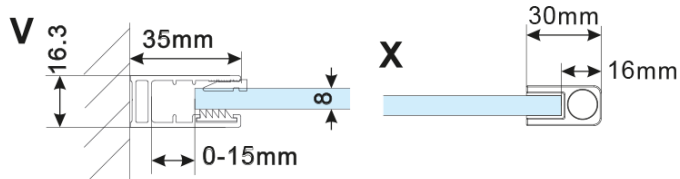

ESCA WHITE MATT jednodílná sprchová zástěna k instalaci ke stěně, kouřové matné sklo, 700 mm

Objednací kód: ES1470-03

Základní informace

Značka: Polysan

Série: ESCA

Rozměry

Šířka: 700 mm

Výška: 2100 mm

Parametry

Záruka: 2 roky

Hmotnost / ks: 34 kg

Balení: 2 ks

Barva profilu: Bílá

Tvar: Jednotěnná pevná

Typ výplně: Kouřové matné sklo

Úprava skla: Antidrop

Tloušťka skla: 8 mm

Balení neobsahuje: Vzpěra

ESCA WHITE MATT jednodílná sprchová zástěna k instalaci ke stěně, kouřové matné sklo, 700 mm

Technický list

MODEL	A,mm
ES1070/ES1170/ES1270/ES1370/ES1470/ES1570	690~705
ES1080/ES1180/ES1280/ES1380/ES1480/ES1580	790~805
ES1090/ES1190/ES1290/ES1390/ES1490/ES1590	890~905
ES1010/ES1110/ES1210/ES1310/ES1410/ES1510	990~1005
ES1011/ES1111/ES1211/ES1311/ES1411/ES1511	1090~1105
ES1012/ES1112/ES1212/ES1312/ES1412/ES1512	1190~1205
ES1013/ES1113/ES1213/ES1313/ES1413/ES1513	1290~1305
ES1014/ES1114/ES1214/ES1314/ES1414/ES1514	1390~1405
ES1015/ES1115/ES1215/ES1315/ES1415/ES1515	1490~1505

ESCA WHITE MATT jednodílná sprchová zástěna k instalaci ke stěně, kouřové matné sklo, 700 mm

MODEL	A,mm
ES1070/ES1170/ES1270/ES1370/ES1470/ES1570	690~705
ES1080/ES1180/ES1280/ES1380/ES1480/ES1580	790~805
ES1090/ES1190/ES1290/ES1390/ES1490/ES1590	890~905
ES1010/ES1110/ES1210/ES1310/ES1410/ES1510	990~1005
ES1011/ES1111/ES1211/ES1311/ES1411/ES1511	1090~1105
ES1012/ES1112/ES1212/ES1312/ES1412/ES1512	1190~1205
ES1013/ES1113/ES1213/ES1313/ES1413/ES1513	1290~1305
ES1014/ES1114/ES1214/ES1314/ES1414/ES1514	1390~1405
ES1015/ES1115/ES1215/ES1315/ES1415/ES1515	1490~1505