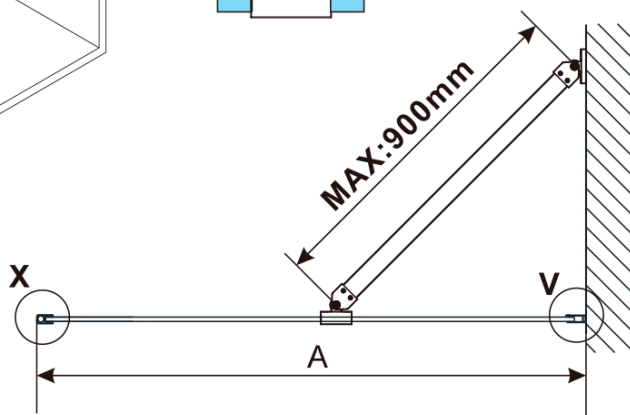

ESCA WHITE MATT jednodílná sprchová zástěna k instalaci ke stěně, kouřové matné sklo, 700 mm

Objednací kód: ES1470-03

Základní informace

Značka: Polysan

Série: ESCA

Rozměry

Výška: 2100 mm

Hloubka: 700 mm

Parametry

Barva profilu: Bílá

Tvar: Jednostěnná pevná

Typ výplně: Kouřové matné sklo

Úprava skla: Antidrop

Tloušťka skla: 8 mm

Hmotnost / ks: 34.0 kg

Balení: 2 ks

Záruka: 2 roky

ESCA WHITE MATT jednodílná sprchová zástěna k instalaci ke stěně, kouřové matné sklo, 700 mm

Technický list

MODEL	A,mm
ES1070/ES1170/ES1270/ES1370/ES1470/ES1570	690~705
ES1080/ES1180/ES1280/ES1380/ES1480/ES1580	790~805
ES1090/ES1190/ES1290/ES1390/ES1490/ES1590	890~905
ES1010/ES1110/ES1210/ES1310/ES1410/ES1510	990~1005
ES1011/ES1111/ES1211/ES1311/ES1411/ES1511	1090~1105
ES1012/ES1112/ES1212/ES1312/ES1412/ES1512	1190~1205
ES1013/ES1113/ES1213/ES1313/ES1413/ES1513	1290~1305
ES1014/ES1114/ES1214/ES1314/ES1414/ES1514	1390~1405
ES1015/ES1115/ES1215/ES1315/ES1415/ES1515	1490~1505

ESCA WHITE MATT jednodílná sprchová zástěna k instalaci ke stěně, kouřové matné sklo, 700 mm

MODEL	A,mm
ES1070/ES1170/ES1270/ES1370/ES1470/ES1570	690~705
ES1080/ES1180/ES1280/ES1380/ES1480/ES1580	790~805
ES1090/ES1190/ES1290/ES1390/ES1490/ES1590	890~905
ES1010/ES1110/ES1210/ES1310/ES1410/ES1510	990~1005
ES1011/ES1111/ES1211/ES1311/ES1411/ES1511	1090~1105
ES1012/ES1112/ES1212/ES1312/ES1412/ES1512	1190~1205
ES1013/ES1113/ES1213/ES1313/ES1413/ES1513	1290~1305
ES1014/ES1114/ES1214/ES1314/ES1414/ES1514	1390~1405
ES1015/ES1115/ES1215/ES1315/ES1415/ES1515	1490~1505