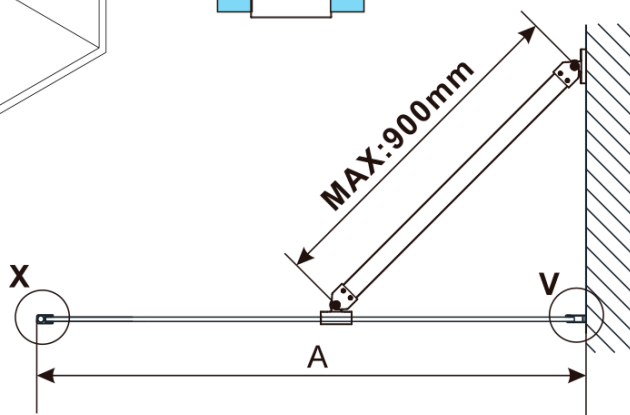

ESCA WHITE MATT jednodílná sprchová zástěna k instalaci ke stěně, kouřové matné sklo, 700 mm

Objednací kód: ES1470-03

Základní informace

Značka: Polysan

Série: ESCA

Rozměry

Šířka: 700 mm

Výška: 2100 mm

Tloušťka skla: 8 mm

Balení neobsahuje: Vzpěra

ESCA WHITE MATT jednodílná sprchová zástěna k instalaci ke stěně, kouřové matné sklo, 700 mm

Technický list

MODEL	A,mm
ES1070/ES1170/ES1270/ES1370/ES1470/ES1570	690~705
ES1080/ES1180/ES1280/ES1380/ES1480/ES1580	790~805
ES1090/ES1190/ES1290/ES1390/ES1490/ES1590	890~905
ES1010/ES1110/ES1210/ES1310/ES1410/ES1510	990~1005
ES1011/ES1111/ES1211/ES1311/ES1411/ES1511	1090~1105
ES1012/ES1112/ES1212/ES1312/ES1412/ES1512	1190~1205
ES1013/ES1113/ES1213/ES1313/ES1413/ES1513	1290~1305
ES1014/ES1114/ES1214/ES1314/ES1414/ES1514	1390~1405
ES1015/ES1115/ES1215/ES1315/ES1415/ES1515	1490~1505

ESCA WHITE MATT jednodílná sprchová zástěna k instalaci ke stěně, kouřové matné sklo, 700 mm

MODEL	A,mm
ES1070/ES1170/ES1270/ES1370/ES1470/ES1570	690~705
ES1080/ES1180/ES1280/ES1380/ES1480/ES1580	790~805
ES1090/ES1190/ES1290/ES1390/ES1490/ES1590	890~905
ES1010/ES1110/ES1210/ES1310/ES1410/ES1510	990~1005
ES1011/ES1111/ES1211/ES1311/ES1411/ES1511	1090~1105
ES1012/ES1112/ES1212/ES1312/ES1412/ES1512	1190~1205
ES1013/ES1113/ES1213/ES1313/ES1413/ES1513	1290~1305
ES1014/ES1114/ES1214/ES1314/ES1414/ES1514	1390~1405
ES1015/ES1115/ES1215/ES1315/ES1415/ES1515	1490~1505