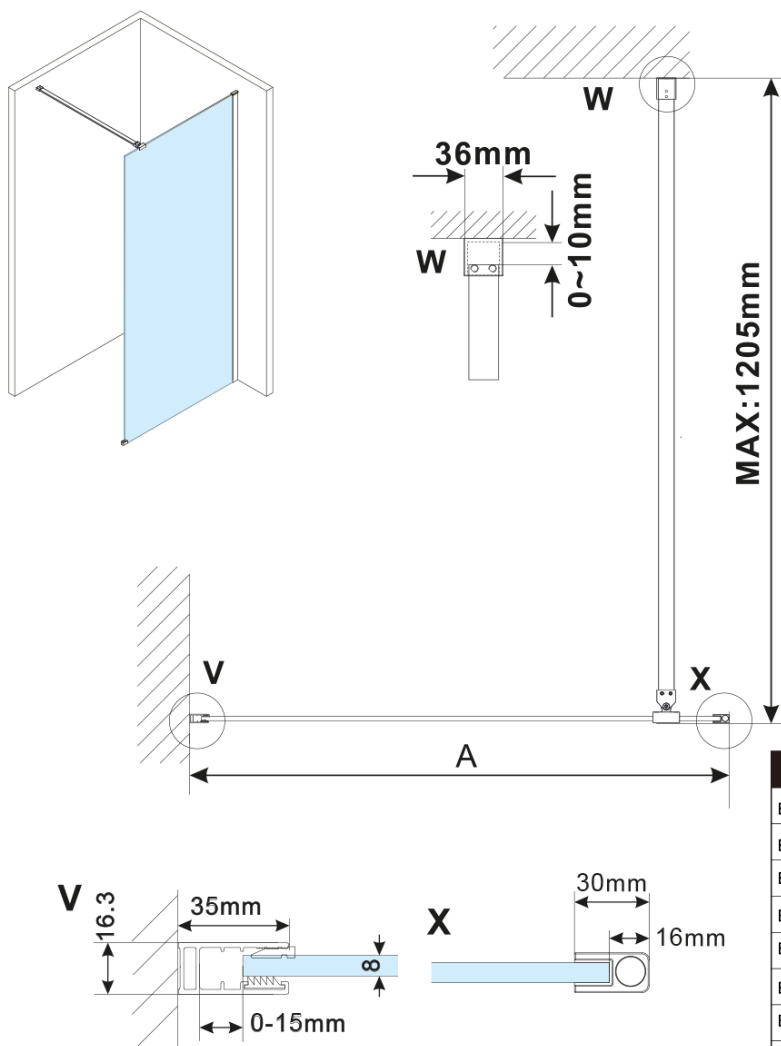

ESCA WHITE MATT jednodílná sprchová zástěna k instalaci ke stěně, kouřové matné sklo, 700 mm

Objednací kód: ES1470-03

Základní informace

Značka: Polysan

Série: ESCA

Rozměry

Výška: 2100 mm

Hloubka: 700 mm

Parametry

Barva profilu: Bílá

Tvar: Jednostěnná pevná

Typ výplně: Kouřové matné sklo

Úprava skla: Antidrop

Tloušťka skla: 8 mm

Hmotnost / ks: 34.0 kg

Balení: 2 ks

Záruka: 2 roky

ESCA WHITE MATT jednodílná sprchová zástěna k instalaci ke stěně, kouřové matné sklo, 700 mm

Technický list

MODEL	A,mm
ES1070/ES1170/ES1270/ES1370/ES1470/ES1570	690~705
ES1080/ES1180/ES1280/ES1380/ES1480/ES1580	790~805
ES1090/ES1190/ES1290/ES1390/ES1490/ES1590	890~905
ES1010/ES1110/ES1210/ES1310/ES1410/ES1510	990~1005
ES1011/ES1111/ES1211/ES1311/ES1411/ES1511	1090~1105
ES1012/ES1112/ES1212/ES1312/ES1412/ES1512	1190~1205
ES1013/ES1113/ES1213/ES1313/ES1413/ES1513	1290~1305
ES1014/ES1114/ES1214/ES1314/ES1414/ES1514	1390~1405
ES1015/ES1115/ES1215/ES1315/ES1415/ES1515	1490~1505

ESCA WHITE MATT jednodílná sprchová zástěna k instalaci ke stěně, kouřové matné sklo, 700 mm

MODEL	A,mm
ES1070/ES1170/ES1270/ES1370/ES1470/ES1570	690~705
ES1080/ES1180/ES1280/ES1380/ES1480/ES1580	790~805
ES1090/ES1190/ES1290/ES1390/ES1490/ES1590	890~905
ES1010/ES1110/ES1210/ES1310/ES1410/ES1510	990~1005
ES1011/ES1111/ES1211/ES1311/ES1411/ES1511	1090~1105
ES1012/ES1112/ES1212/ES1312/ES1412/ES1512	1190~1205
ES1013/ES1113/ES1213/ES1313/ES1413/ES1513	1290~1305
ES1014/ES1114/ES1214/ES1314/ES1414/ES1514	1390~1405
ES1015/ES1115/ES1215/ES1315/ES1415/ES1515	1490~1505