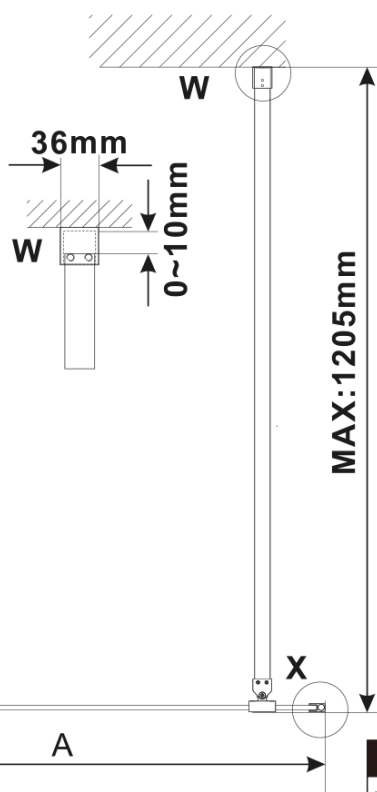

ESCA WHITE MATT jednodílná sprchová zástěna k instalaci ke stěně, kouřové matné sklo, 700 mm

Objednací kód: ES1470-03

Základní informace

Značka: Polysan

Série: ESCA

Rozměry

Šířka: 700 mm

Výška: 2100 mm

Parametry

Záruka: 2 roky

Hmotnost / ks: 34 kg

Balení: 2 ks

Barva profilu: Bílá

Tvar: Jednotěnná pevná

Typ výplně: Kouřové matné sklo

Úprava skla: Antidrop

Tloušťka skla: 8 mm

Balení neobsahuje: Vzpěra

ESCA WHITE MATT jednodílná sprchová zástěna k instalaci ke stěně, kouřové matné sklo, 700 mm

Technický list

MODEL	A,mm
ES1070/ES1170/ES1270/ES1370/ES1470/ES1570	690~705
ES1080/ES1180/ES1280/ES1380/ES1480/ES1580	790~805
ES1090/ES1190/ES1290/ES1390/ES1490/ES1590	890~905
ES1010/ES1110/ES1210/ES1310/ES1410/ES1510	990~1005
ES1011/ES1111/ES1211/ES1311/ES1411/ES1511	1090~1105
ES1012/ES1112/ES1212/ES1312/ES1412/ES1512	1190~1205
ES1013/ES1113/ES1213/ES1313/ES1413/ES1513	1290~1305
ES1014/ES1114/ES1214/ES1314/ES1414/ES1514	1390~1405
ES1015/ES1115/ES1215/ES1315/ES1415/ES1515	1490~1505

ESCA WHITE MATT jednodílná sprchová zástěna k instalaci ke stěně, kouřové matné sklo, 700 mm

MODEL	A,mm
ES1070/ES1170/ES1270/ES1370/ES1470/ES1570	690~705
ES1080/ES1180/ES1280/ES1380/ES1480/ES1580	790~805
ES1090/ES1190/ES1290/ES1390/ES1490/ES1590	890~905
ES1010/ES1110/ES1210/ES1310/ES1410/ES1510	990~1005
ES1011/ES1111/ES1211/ES1311/ES1411/ES1511	1090~1105
ES1012/ES1112/ES1212/ES1312/ES1412/ES1512	1190~1205
ES1013/ES1113/ES1213/ES1313/ES1413/ES1513	1290~1305
ES1014/ES1114/ES1214/ES1314/ES1414/ES1514	1390~1405
ES1015/ES1115/ES1215/ES1315/ES1415/ES1515	1490~1505