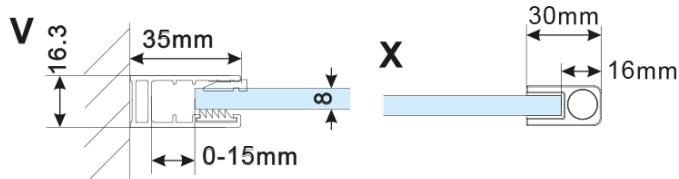

ESCA BLACK MATT jednodílná sprchová zástěna k instalaci ke stěně, kouřové matné sklo, 700 mm

Objednací kód: ES1470-02

Základní informace

Značka: Polysan

Série: ESCA

Rozměry

Výška: 2100 mm

Hloubka: 700 mm

Parametry

Barva profilu: Černá mat

Tvar: Jednostěnná pevná

Typ výplně: Kouřové matné sklo

Úprava skla: Antidrop

Tloušťka skla: 8 mm

Hmotnost / ks: 32.5 kg

Balení: 2 ks

Záruka: 2 roky

ESCA BLACK MATT jednodílná sprchová zástěna k instalaci ke stěně, kouřové matné sklo, 700 mm

Technický list

MODEL	A,mm
ES1070/ES1170/ES1270/ES1370/ES1470/ES1570	690~705
ES1080/ES1180/ES1280/ES1380/ES1480/ES1580	790~805
ES1090/ES1190/ES1290/ES1390/ES1490/ES1590	890~905
ES1010/ES1110/ES1210/ES1310/ES1410/ES1510	990~1005
ES1011/ES1111/ES1211/ES1311/ES1411/ES1511	1090~1105
ES1012/ES1112/ES1212/ES1312/ES1412/ES1512	1190~1205
ES1013/ES1113/ES1213/ES1313/ES1413/ES1513	1290~1305
ES1014/ES1114/ES1214/ES1314/ES1414/ES1514	1390~1405
ES1015/ES1115/ES1215/ES1315/ES1415/ES1515	1490~1505

ESCA BLACK MATT jednodílná sprchová zástěna k instalaci ke stěně, kouřové matné sklo, 700 mm

MODEL	A,mm
ES1070/ES1170/ES1270/ES1370/ES1470/ES1570	690~705
ES1080/ES1180/ES1280/ES1380/ES1480/ES1580	790~805
ES1090/ES1190/ES1290/ES1390/ES1490/ES1590	890~905
ES1010/ES1110/ES1210/ES1310/ES1410/ES1510	990~1005
ES1011/ES1111/ES1211/ES1311/ES1411/ES1511	1090~1105
ES1012/ES1112/ES1212/ES1312/ES1412/ES1512	1190~1205
ES1013/ES1113/ES1213/ES1313/ES1413/ES1513	1290~1305
ES1014/ES1114/ES1214/ES1314/ES1414/ES1514	1390~1405
ES1015/ES1115/ES1215/ES1315/ES1415/ES1515	1490~1505