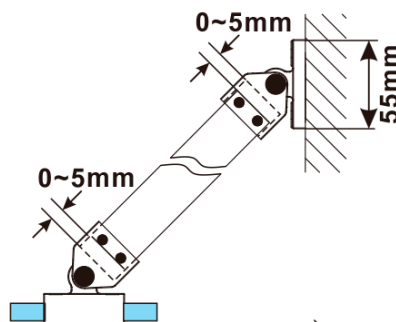

ESCA BLACK MATT jednodílná sprchová zástěna k instalaci ke stěně, kouřové matné sklo, 700 mm

Objednací kód: ES1470-02

Základní informace

Značka: Polysan

Série: ESCA

Rozměry

Šířka: 700 mm

Výška: 2100 mm

Tloušťka skla: 8 mm

Balení neobsahuje: Vzpěra

ESCA BLACK MATT jednodílná sprchová zástěna k instalaci ke stěně, kouřové matné sklo, 700 mm

Technický list

MODEL	A,mm
ES1070/ES1170/ES1270/ES1370/ES1470/ES1570	690~705
ES1080/ES1180/ES1280/ES1380/ES1480/ES1580	790~805
ES1090/ES1190/ES1290/ES1390/ES1490/ES1590	890~905
ES1010/ES1110/ES1210/ES1310/ES1410/ES1510	990~1005
ES1011/ES1111/ES1211/ES1311/ES1411/ES1511	1090~1105
ES1012/ES1112/ES1212/ES1312/ES1412/ES1512	1190~1205
ES1013/ES1113/ES1213/ES1313/ES1413/ES1513	1290~1305
ES1014/ES1114/ES1214/ES1314/ES1414/ES1514	1390~1405
ES1015/ES1115/ES1215/ES1315/ES1415/ES1515	1490~1505

ESCA BLACK MATT jednodílná sprchová zástěna k instalaci ke stěně, kouřové matné sklo, 700 mm

MODEL	A,mm
ES1070/ES1170/ES1270/ES1370/ES1470/ES1570	690~705
ES1080/ES1180/ES1280/ES1380/ES1480/ES1580	790~805
ES1090/ES1190/ES1290/ES1390/ES1490/ES1590	890~905
ES1010/ES1110/ES1210/ES1310/ES1410/ES1510	990~1005
ES1011/ES1111/ES1211/ES1311/ES1411/ES1511	1090~1105
ES1012/ES1112/ES1212/ES1312/ES1412/ES1512	1190~1205
ES1013/ES1113/ES1213/ES1313/ES1413/ES1513	1290~1305
ES1014/ES1114/ES1214/ES1314/ES1414/ES1514	1390~1405
ES1015/ES1115/ES1215/ES1315/ES1415/ES1515	1490~1505