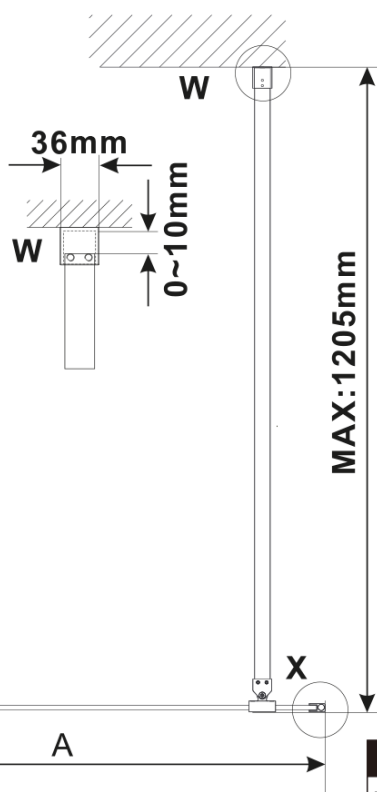

ESCA BLACK MATT jednodílná sprchová zástěna k instalaci ke stěně, kouřové matné sklo, 700 mm

Objednací kód: ES1470-02

Základní informace

Značka: Polysan

Série: ESCA

Rozměry

Výška: 2100 mm

Hloubka: 700 mm

Parametry

Barva profilu: Černá mat

Tvar: Jednostěnná pevná

Typ výplně: Kouřové matné sklo

Úprava skla: Antidrop

Tloušťka skla: 8 mm

Hmotnost / ks: 32.5 kg

Balení: 2 ks

Záruka: 2 roky

ESCA BLACK MATT jednodílná sprchová zástěna k instalaci ke stěně, kouřové matné sklo, 700 mm

Technický list

MODEL	A,mm
ES1070/ES1170/ES1270/ES1370/ES1470/ES1570	690~705
ES1080/ES1180/ES1280/ES1380/ES1480/ES1580	790~805
ES1090/ES1190/ES1290/ES1390/ES1490/ES1590	890~905
ES1010/ES1110/ES1210/ES1310/ES1410/ES1510	990~1005
ES1011/ES1111/ES1211/ES1311/ES1411/ES1511	1090~1105
ES1012/ES1112/ES1212/ES1312/ES1412/ES1512	1190~1205
ES1013/ES1113/ES1213/ES1313/ES1413/ES1513	1290~1305
ES1014/ES1114/ES1214/ES1314/ES1414/ES1514	1390~1405
ES1015/ES1115/ES1215/ES1315/ES1415/ES1515	1490~1505

ESCA BLACK MATT jednodílná sprchová zástěna k instalaci ke stěně, kouřové matné sklo, 700 mm

MODEL	A,mm
ES1070/ES1170/ES1270/ES1370/ES1470/ES1570	690~705
ES1080/ES1180/ES1280/ES1380/ES1480/ES1580	790~805
ES1090/ES1190/ES1290/ES1390/ES1490/ES1590	890~905
ES1010/ES1110/ES1210/ES1310/ES1410/ES1510	990~1005
ES1011/ES1111/ES1211/ES1311/ES1411/ES1511	1090~1105
ES1012/ES1112/ES1212/ES1312/ES1412/ES1512	1190~1205
ES1013/ES1113/ES1213/ES1313/ES1413/ES1513	1290~1305
ES1014/ES1114/ES1214/ES1314/ES1414/ES1514	1390~1405
ES1015/ES1115/ES1215/ES1315/ES1415/ES1515	1490~1505