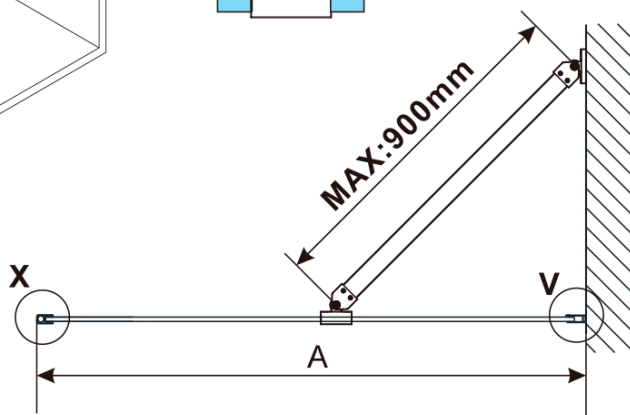

ESCA BLACK MATT jednodílná sprchová zástěna k instalaci ke stěně, kouřové matné sklo, 700 mm

Objednací kód: ES1470-02

Základní informace

Značka: Polysan

Série: ESCA

Rozměry

Výška: 2100 mm

Hloubka: 700 mm

Parametry

Barva profilu: Černá mat

Tvar: Jednostěnná pevná

Typ výplně: Kouřové matné sklo

Úprava skla: Antidrop

Tloušťka skla: 8 mm

Hmotnost / ks: 32.5 kg

Balení: 2 ks

Záruka: 2 roky

ESCA BLACK MATT jednodílná sprchová zástěna k instalaci ke stěně, kouřové matné sklo, 700 mm

Technický list

MODEL	A,mm
ES1070/ES1170/ES1270/ES1370/ES1470/ES1570	690~705
ES1080/ES1180/ES1280/ES1380/ES1480/ES1580	790~805
ES1090/ES1190/ES1290/ES1390/ES1490/ES1590	890~905
ES1010/ES1110/ES1210/ES1310/ES1410/ES1510	990~1005
ES1011/ES1111/ES1211/ES1311/ES1411/ES1511	1090~1105
ES1012/ES1112/ES1212/ES1312/ES1412/ES1512	1190~1205
ES1013/ES1113/ES1213/ES1313/ES1413/ES1513	1290~1305
ES1014/ES1114/ES1214/ES1314/ES1414/ES1514	1390~1405
ES1015/ES1115/ES1215/ES1315/ES1415/ES1515	1490~1505

ESCA BLACK MATT jednodílná sprchová zástěna k instalaci ke stěně, kouřové matné sklo, 700 mm

MODEL	A,mm
ES1070/ES1170/ES1270/ES1370/ES1470/ES1570	690~705
ES1080/ES1180/ES1280/ES1380/ES1480/ES1580	790~805
ES1090/ES1190/ES1290/ES1390/ES1490/ES1590	890~905
ES1010/ES1110/ES1210/ES1310/ES1410/ES1510	990~1005
ES1011/ES1111/ES1211/ES1311/ES1411/ES1511	1090~1105
ES1012/ES1112/ES1212/ES1312/ES1412/ES1512	1190~1205
ES1013/ES1113/ES1213/ES1313/ES1413/ES1513	1290~1305
ES1014/ES1114/ES1214/ES1314/ES1414/ES1514	1390~1405
ES1015/ES1115/ES1215/ES1315/ES1415/ES1515	1490~1505