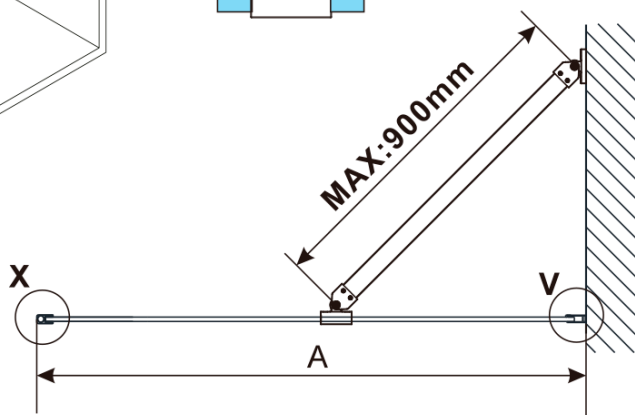

ESCA BLACK MATT jednodílná sprchová zástěna k instalaci ke stěně, kouřové matné sklo, 700 mm

Objednací kód: ES1470-02

Základní informace

Značka: Polysan

Série: ESCA

Rozměry

Šířka: 700 mm

Výška: 2100 mm

Tloušťka skla: 8 mm

Balení neobsahuje: Vzpěra

ESCA BLACK MATT jednodílná sprchová zástěna k instalaci ke stěně, kouřové matné sklo, 700 mm

Technický list

MODEL	A,mm
ES1070/ES1170/ES1270/ES1370/ES1470/ES1570	690~705
ES1080/ES1180/ES1280/ES1380/ES1480/ES1580	790~805
ES1090/ES1190/ES1290/ES1390/ES1490/ES1590	890~905
ES1010/ES1110/ES1210/ES1310/ES1410/ES1510	990~1005
ES1011/ES1111/ES1211/ES1311/ES1411/ES1511	1090~1105
ES1012/ES1112/ES1212/ES1312/ES1412/ES1512	1190~1205
ES1013/ES1113/ES1213/ES1313/ES1413/ES1513	1290~1305
ES1014/ES1114/ES1214/ES1314/ES1414/ES1514	1390~1405
ES1015/ES1115/ES1215/ES1315/ES1415/ES1515	1490~1505

ESCA BLACK MATT jednodílná sprchová zástěna k instalaci ke stěně, kouřové matné sklo, 700 mm

MODEL	A,mm
ES1070/ES1170/ES1270/ES1370/ES1470/ES1570	690~705
ES1080/ES1180/ES1280/ES1380/ES1480/ES1580	790~805
ES1090/ES1190/ES1290/ES1390/ES1490/ES1590	890~905
ES1010/ES1110/ES1210/ES1310/ES1410/ES1510	990~1005
ES1011/ES1111/ES1211/ES1311/ES1411/ES1511	1090~1105
ES1012/ES1112/ES1212/ES1312/ES1412/ES1512	1190~1205
ES1013/ES1113/ES1213/ES1313/ES1413/ES1513	1290~1305
ES1014/ES1114/ES1214/ES1314/ES1414/ES1514	1390~1405
ES1015/ES1115/ES1215/ES1315/ES1415/ES1515	1490~1505