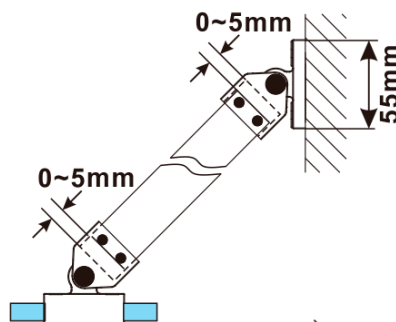

ESCA BLACK MATT jednodílná sprchová zástěna k instalaci ke stěně, kouřové matné sklo, 700 mm

Objednací kód: ES1470-02

Základní informace

Značka: Polysan

Série: ESCA

Rozměry

Výška: 2100 mm

Hloubka: 700 mm

Parametry

Barva profilu: Černá mat

Tvar: Jednostěnná pevná

Typ výplně: Kouřové matné sklo

Úprava skla: Antidrop

Tloušťka skla: 8 mm

Hmotnost / ks: 32.5 kg

Balení: 2 ks

Záruka: 2 roky

ESCA BLACK MATT jednodílná sprchová zástěna k instalaci ke stěně, kouřové matné sklo, 700 mm

Technický list

MODEL	A,mm
ES1070/ES1170/ES1270/ES1370/ES1470/ES1570	690~705
ES1080/ES1180/ES1280/ES1380/ES1480/ES1580	790~805
ES1090/ES1190/ES1290/ES1390/ES1490/ES1590	890~905
ES1010/ES1110/ES1210/ES1310/ES1410/ES1510	990~1005
ES1011/ES1111/ES1211/ES1311/ES1411/ES1511	1090~1105
ES1012/ES1112/ES1212/ES1312/ES1412/ES1512	1190~1205
ES1013/ES1113/ES1213/ES1313/ES1413/ES1513	1290~1305
ES1014/ES1114/ES1214/ES1314/ES1414/ES1514	1390~1405
ES1015/ES1115/ES1215/ES1315/ES1415/ES1515	1490~1505

ESCA BLACK MATT jednodílná sprchová zástěna k instalaci ke stěně, kouřové matné sklo, 700 mm

MODEL	A,mm
ES1070/ES1170/ES1270/ES1370/ES1470/ES1570	690~705
ES1080/ES1180/ES1280/ES1380/ES1480/ES1580	790~805
ES1090/ES1190/ES1290/ES1390/ES1490/ES1590	890~905
ES1010/ES1110/ES1210/ES1310/ES1410/ES1510	990~1005
ES1011/ES1111/ES1211/ES1311/ES1411/ES1511	1090~1105
ES1012/ES1112/ES1212/ES1312/ES1412/ES1512	1190~1205
ES1013/ES1113/ES1213/ES1313/ES1413/ES1513	1290~1305
ES1014/ES1114/ES1214/ES1314/ES1414/ES1514	1390~1405
ES1015/ES1115/ES1215/ES1315/ES1415/ES1515	1490~1505