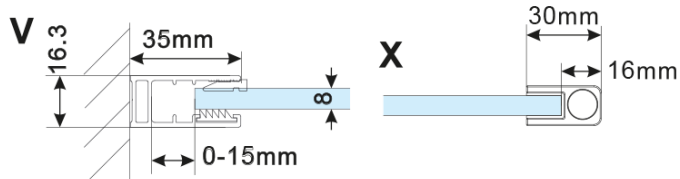

ESCA BLACK MATT jednodílná sprchová zástěna k instalaci ke stěně, kouřové matné sklo, 700 mm

Objednací kód: ES1470-02

Základní informace

Značka: Polysan

Série: ESCA

Rozměry

Šířka: 700 mm

Výška: 2100 mm

Parametry

Záruka: 2 roky

Hmotnost / ks: 32.5 kg

Balení: 2 ks

Barva profilu: Černá mat

Tvar: Jednotěnná pevná

Typ výplně: Kouřové matné sklo

Úprava skla: Antidrop

Tloušťka skla: 8 mm

Balení neobsahuje: Vzpěra

ESCA BLACK MATT jednodílná sprchová zástěna k instalaci ke stěně, kouřové matné sklo, 700 mm

Technický list

MODEL	A,mm
ES1070/ES1170/ES1270/ES1370/ES1470/ES1570	690~705
ES1080/ES1180/ES1280/ES1380/ES1480/ES1580	790~805
ES1090/ES1190/ES1290/ES1390/ES1490/ES1590	890~905
ES1010/ES1110/ES1210/ES1310/ES1410/ES1510	990~1005
ES1011/ES1111/ES1211/ES1311/ES1411/ES1511	1090~1105
ES1012/ES1112/ES1212/ES1312/ES1412/ES1512	1190~1205
ES1013/ES1113/ES1213/ES1313/ES1413/ES1513	1290~1305
ES1014/ES1114/ES1214/ES1314/ES1414/ES1514	1390~1405
ES1015/ES1115/ES1215/ES1315/ES1415/ES1515	1490~1505

ESCA BLACK MATT jednodílná sprchová zástěna k instalaci ke stěně, kouřové matné sklo, 700 mm

MODEL	A,mm
ES1070/ES1170/ES1270/ES1370/ES1470/ES1570	690~705
ES1080/ES1180/ES1280/ES1380/ES1480/ES1580	790~805
ES1090/ES1190/ES1290/ES1390/ES1490/ES1590	890~905
ES1010/ES1110/ES1210/ES1310/ES1410/ES1510	990~1005
ES1011/ES1111/ES1211/ES1311/ES1411/ES1511	1090~1105
ES1012/ES1112/ES1212/ES1312/ES1412/ES1512	1190~1205
ES1013/ES1113/ES1213/ES1313/ES1413/ES1513	1290~1305
ES1014/ES1114/ES1214/ES1314/ES1414/ES1514	1390~1405
ES1015/ES1115/ES1215/ES1315/ES1415/ES1515	1490~1505