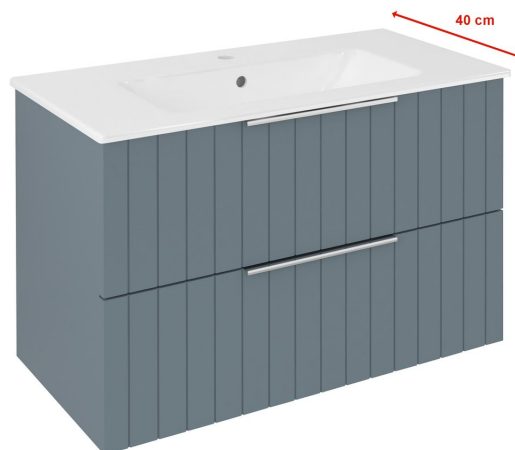

Objednací kód: CR792-4242S

Základní informace

Značka: Sapho
Série: CIRASA

Rozměry

Šířka: 780 mm
Výška: 540 mm
Hloubka: 390 mm

Parametry

Záruka: 2 roky
Hmotnost / ks: 24.12 kg
Barva: Modrá
Jiné barevné provedení: Dle vzorníku
Materiál: MDF/lamino
Instalace: Závěsné na stěnu
Typ skříňky: Zásuvky
Typ umyvadla: Klasické umyvadlo
Výbava: Tiché a plynulé zavírání
Balení obsahuje: Úchytka
Balení neobsahuje: Umyvadlo
3D model: ANO

Doporučujeme přikoupit

1 ks PRACTICO keramické umyvadlo nábytkové 80x40cm, bílá (Objednací kód: 44080)

Náhradní díly

Kovová úchytka, 300/192mm, chrom (Objednací kód: CT192C)

Technický list