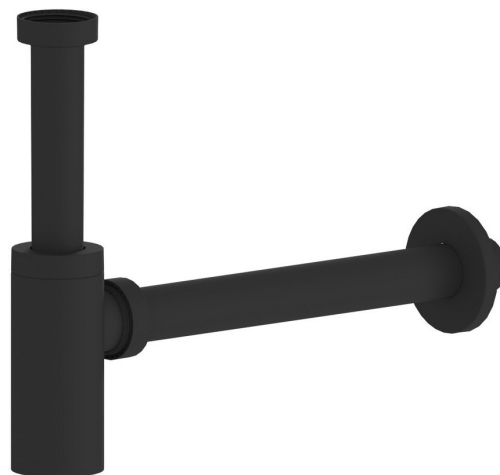

KING umyvadlový sifon 5/4", odpad 32 mm, ABS/černá mat

Objednací kód: 9595PR25K9

Základní informace

Značka: Sapho

Parametry

Barva: Černá mat

Materiál: Plast

Průměr odpadu: 32 mm

Velikost závitů: 5/4"

Hmotnost / ks: 0.71 kg

Balení: 1 ks

Záruka: 2 roky

Technický list