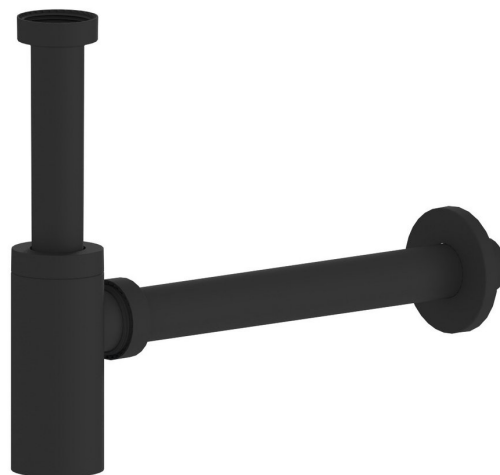

KING umyvadlový sifon 5/4", odpad 32 mm, ABS/černá mat

Objednací kód: 9595PR25K9

Základní informace

Značka: Sapho

Parametry

Záruka: 2 roky

Hmotnost / ks: 0.71 kg

Balení: 1 ks

Barva: Černá mat

Materiál: Plast

Průměr odpadu: 32 mm

Velikost závitů: 5/4"

Technický list