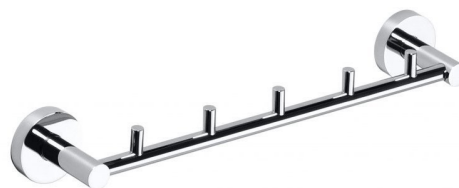

Objednací kód: XR214

## Základní informace

Značka: Sapho  
Série: X-ROUND

## Rozměry

Šířka: 415 mm  
Výška: 55 mm  
Hloubka: 70 mm

## Parametry

Barva: Chrom  
Materiál: Mosaz  
Tvar: Kruhové  
Druh: Čtyřháček  
Instalace: Lepení, Vrtání  
Hmotnost / ks: 0.51 kg  
Balení: 1 ks  
Záruka: 10 let