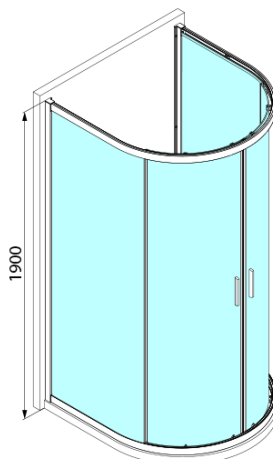

Technický list

EL4615/EL4715