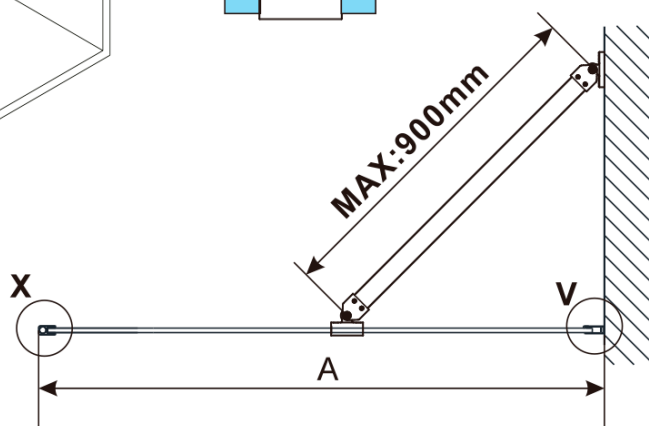

Objednací kód: ES1040

Základní informace

Značka: Polysan

Série: ESCA

Rozměry

Šířka: 367 mm

Výška: 2100 mm

Parametry

Záruka: 2 roky

Hmotnost / ks: 19.8 kg

Balení: 1 ks

Typ výplně: Čiré sklo

Úprava skla: Antidrop

Tloušťka skla: 8 mm

Technický list

MODEL	A,mm
ES1070	686~701
ES1080	786~801
ES1090	886~901
ES1010	986~1001
ES1011	1086~1101
ES1012	1186~1201
ES1013	1286~1301
ES1014	1386~1401
ES1015	1486~1501

MODEL	B,mm
ES1030	285
ES1040	385
ES1050	485
ES1060	585

MODEL	A,mm
ES1030	290~305
ES1040	390~405
ES1050	490~505
ES1060	590~605

MODEL	A,mm
ES1070/ES1170/ES1270/ES1370/ES1470/ES1570	690~705
ES1080/ES1180/ES1280/ES1380/ES1480/ES1580	790~805
ES1090/ES1190/ES1290/ES1390/ES1490/ES1590	890~905
ES1010/ES1110/ES1210/ES1310/ES1410/ES1510	990~1005
ES1011/ES1111/ES1211/ES1311/ES1411/ES1511	1090~1105
ES1012/ES1112/ES1212/ES1312/ES1412/ES1512	1190~1205
ES1013/ES1113/ES1213/ES1313/ES1413/ES1513	1290~1305
ES1014/ES1114/ES1214/ES1314/ES1414/ES1514	1390~1405
ES1015/ES1115/ES1215/ES1315/ES1415/ES1515	1490~1505