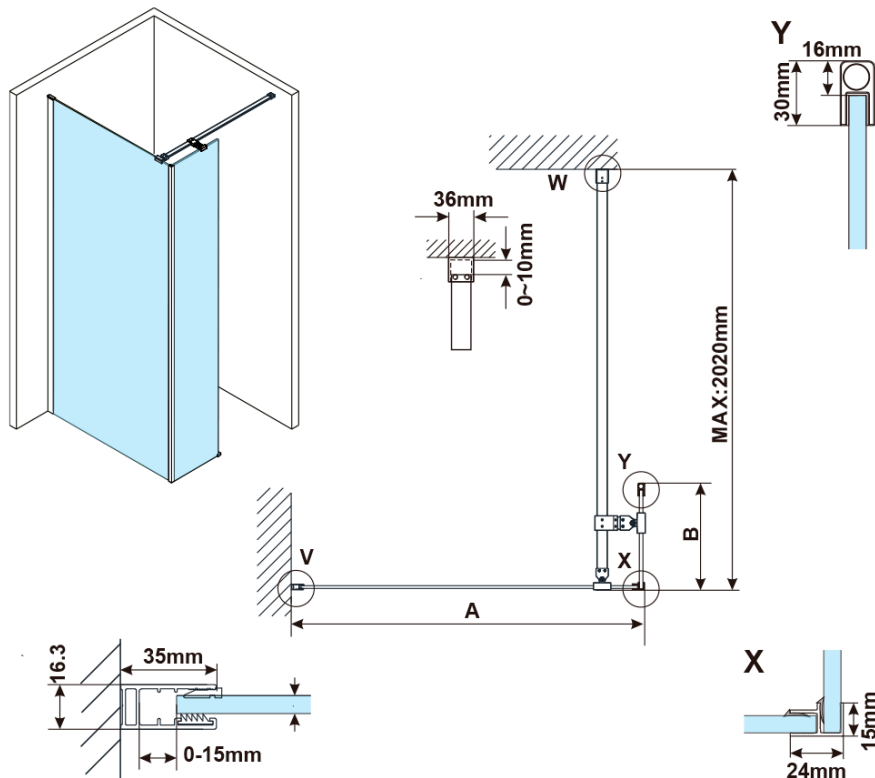

Objednací kód: ES1040

Základní informace

Značka: Polysan

Série: ESCA

Rozměry

Šířka: 367 mm

Výška: 2100 mm

Parametry

Záruka: 2 roky

Hmotnost / ks: 19.8 kg

Balení: 1 ks

Typ výplně: Čiré sklo

Úprava skla: Antidrop

Tloušťka skla: 8 mm

Technický list

MODEL	A,mm
ES1070	686~701
ES1080	786~801
ES1090	886~901
ES1010	986~1001
ES1011	1086~1101
ES1012	1186~1201
ES1013	1286~1301
ES1014	1386~1401
ES1015	1486~1501

MODEL	B,mm
ES1030	285
ES1040	385
ES1050	485
ES1060	585

MODEL	A,mm
ES1030	290~305
ES1040	390~405
ES1050	490~505
ES1060	590~605

MODEL	A,mm
ES1070/ES1170/ES1270/ES1370/ES1470/ES1570	690~705
ES1080/ES1180/ES1280/ES1380/ES1480/ES1580	790~805
ES1090/ES1190/ES1290/ES1390/ES1490/ES1590	890~905
ES1010/ES1110/ES1210/ES1310/ES1410/ES1510	990~1005
ES1011/ES1111/ES1211/ES1311/ES1411/ES1511	1090~1105
ES1012/ES1112/ES1212/ES1312/ES1412/ES1512	1190~1205
ES1013/ES1113/ES1213/ES1313/ES1413/ES1513	1290~1305
ES1014/ES1114/ES1214/ES1314/ES1414/ES1514	1390~1405
ES1015/ES1115/ES1215/ES1315/ES1415/ES1515	1490~1505