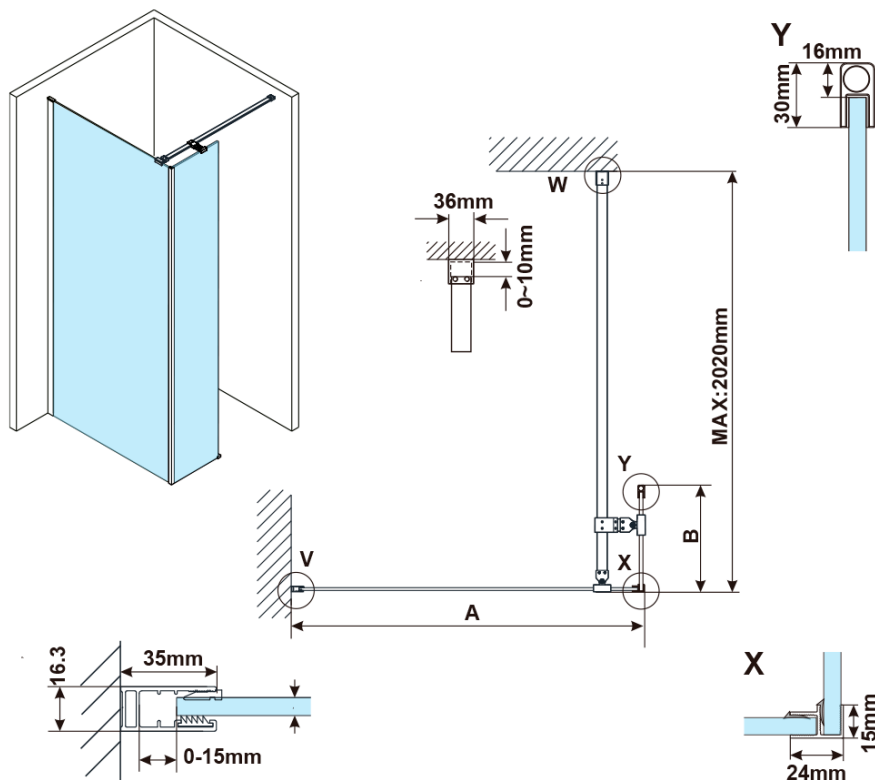

Objednací kód: ES1040

Základní informace

Značka: Polysan

Parametry

Hmotnost / ks: 19.8 kg

Balení: 1 ks

Záruka: 3 roky

Technický list

MODEL	A,mm
ES1070	686~701
ES1080	786~801
ES1090	886~901
ES1010	986~1001
ES1011	1086~1101
ES1012	1186~1201
ES1013	1286~1301
ES1014	1386~1401
ES1015	1486~1501

MODEL	B,mm
ES1030	285
ES1040	385
ES1050	485
ES1060	585

MODEL	A,mm
ES1030	290~305
ES1040	390~405
ES1050	490~505
ES1060	590~605

MODEL	A,mm
ES1070/ES1170/ES1270/ES1370/ES1470/ES1570	690~705
ES1080/ES1180/ES1280/ES1380/ES1480/ES1580	790~805
ES1090/ES1190/ES1290/ES1390/ES1490/ES1590	890~905
ES1010/ES1110/ES1210/ES1310/ES1410/ES1510	990~1005
ES1011/ES1111/ES1211/ES1311/ES1411/ES1511	1090~1105
ES1012/ES1112/ES1212/ES1312/ES1412/ES1512	1190~1205
ES1013/ES1113/ES1213/ES1313/ES1413/ES1513	1290~1305
ES1014/ES1114/ES1214/ES1314/ES1414/ES1514	1390~1405
ES1015/ES1115/ES1215/ES1315/ES1415/ES1515	1490~1505