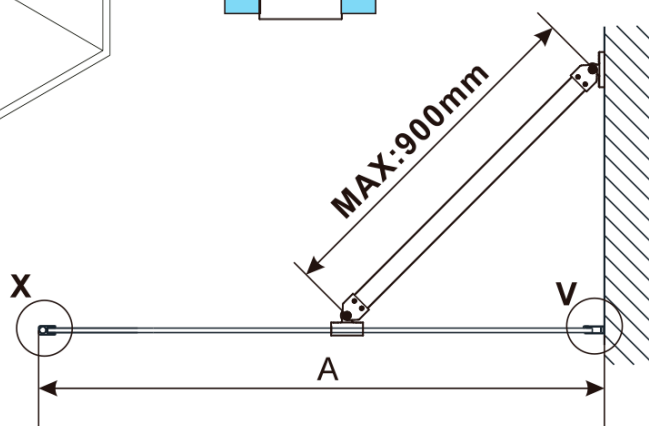

Objednací kód: ES1040

Základní informace

Značka: Polysan

Parametry

Hmotnost / ks: 19.8 kg

Balení: 1 ks

Záruka: 3 roky

Technický list

MODEL	A,mm
ES1070	686~701
ES1080	786~801
ES1090	886~901
ES1010	986~1001
ES1011	1086~1101
ES1012	1186~1201
ES1013	1286~1301
ES1014	1386~1401
ES1015	1486~1501

MODEL	B,mm
ES1030	285
ES1040	385
ES1050	485
ES1060	585

MODEL	A,mm
ES1030	290~305
ES1040	390~405
ES1050	490~505
ES1060	590~605

MODEL	A,mm
ES1070/ES1170/ES1270/ES1370/ES1470/ES1570	690~705
ES1080/ES1180/ES1280/ES1380/ES1480/ES1580	790~805
ES1090/ES1190/ES1290/ES1390/ES1490/ES1590	890~905
ES1010/ES1110/ES1210/ES1310/ES1410/ES1510	990~1005
ES1011/ES1111/ES1211/ES1311/ES1411/ES1511	1090~1105
ES1012/ES1112/ES1212/ES1312/ES1412/ES1512	1190~1205
ES1013/ES1113/ES1213/ES1313/ES1413/ES1513	1290~1305
ES1014/ES1114/ES1214/ES1314/ES1414/ES1514	1390~1405
ES1015/ES1115/ES1215/ES1315/ES1415/ES1515	1490~1505