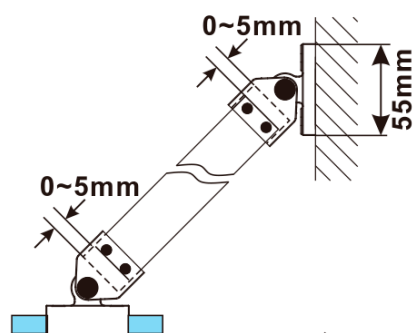

Objednací kód: ES1040

Základní informace

Značka: Polysan

Série: ESCA

Rozměry

Šířka: 367 mm

Výška: 2100 mm

Parametry

Záruka: 2 roky

Hmotnost / ks: 19.8 kg

Balení: 1 ks

Typ výplně: Čiré sklo

Úprava skla: Antidrop

Tloušťka skla: 8 mm

Technický list

MODEL	A,mm
ES1070	686~701
ES1080	786~801
ES1090	886~901
ES1010	986~1001
ES1011	1086~1101
ES1012	1186~1201
ES1013	1286~1301
ES1014	1386~1401
ES1015	1486~1501

MODEL	B,mm
ES1030	285
ES1040	385
ES1050	485
ES1060	585

MODEL	A,mm
ES1030	290~305
ES1040	390~405
ES1050	490~505
ES1060	590~605

MODEL	A,mm
ES1070/ES1170/ES1270/ES1370/ES1470/ES1570	690~705
ES1080/ES1180/ES1280/ES1380/ES1480/ES1580	790~805
ES1090/ES1190/ES1290/ES1390/ES1490/ES1590	890~905
ES1010/ES1110/ES1210/ES1310/ES1410/ES1510	990~1005
ES1011/ES1111/ES1211/ES1311/ES1411/ES1511	1090~1105
ES1012/ES1112/ES1212/ES1312/ES1412/ES1512	1190~1205
ES1013/ES1113/ES1213/ES1313/ES1413/ES1513	1290~1305
ES1014/ES1114/ES1214/ES1314/ES1414/ES1514	1390~1405
ES1015/ES1115/ES1215/ES1315/ES1415/ES1515	1490~1505