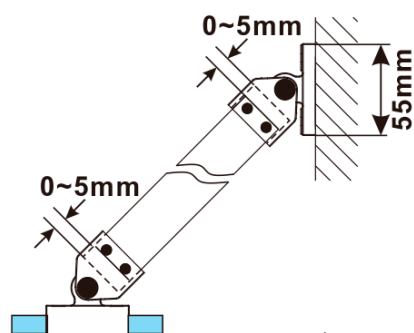

Objednací kód: ES1040

Základní informace

Značka: Polysan

Parametry

Hmotnost / ks: 19.8 kg

Balení: 1 ks

Záruka: 3 roky

Technický list

MODEL	A,mm
ES1070	686~701
ES1080	786~801
ES1090	886~901
ES1010	986~1001
ES1011	1086~1101
ES1012	1186~1201
ES1013	1286~1301
ES1014	1386~1401
ES1015	1486~1501

MODEL	B,mm
ES1030	285
ES1040	385
ES1050	485
ES1060	585

MODEL	A,mm
ES1030	290~305
ES1040	390~405
ES1050	490~505
ES1060	590~605

MODEL	A,mm
ES1070/ES1170/ES1270/ES1370/ES1470/ES1570	690~705
ES1080/ES1180/ES1280/ES1380/ES1480/ES1580	790~805
ES1090/ES1190/ES1290/ES1390/ES1490/ES1590	890~905
ES1010/ES1110/ES1210/ES1310/ES1410/ES1510	990~1005
ES1011/ES1111/ES1211/ES1311/ES1411/ES1511	1090~1105
ES1012/ES1112/ES1212/ES1312/ES1412/ES1512	1190~1205
ES1013/ES1113/ES1213/ES1313/ES1413/ES1513	1290~1305
ES1014/ES1114/ES1214/ES1314/ES1414/ES1514	1390~1405
ES1015/ES1115/ES1215/ES1315/ES1415/ES1515	1490~1505