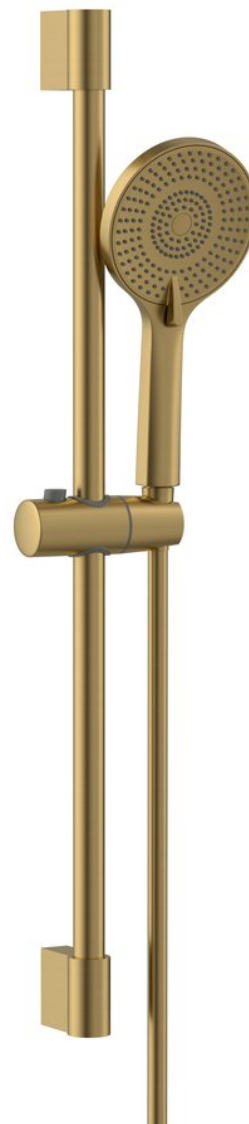

Objednací kód: SC715GB

Základní informace

Značka: Sapho

Rozměry

Výška: 708 mm

Parametry

Barva: Zlato mat

Materiál: ABS/nerez

Tvar: Kruhové

Funkce sprchy: Déšť, Déšť/Masáž, Masáž

Rozměr průřezu tyče: Průměr 22 mm

Ostatní: AntiCalc, Sprcha + držák + hadice 150 cm,
Více funkcí

Hmotnost / ks: 1.412 kg

Balení: 1 ks

Záruka: 2 roky

Náhradní díly

Ruční masážní sprcha, 3 režimy sprchování, silikon trysky, průměr 120mm, ABS/zlato mat (Objednací kód: SK879GB)

SOFTFLEX plastová sprchová hadice, 150cm, zlato mat (Objednací kód: 1208-19)

Držák pro sprchovou tyč 23mm, ABS/zlato mat (Objednací kód: NDSZ139GB)