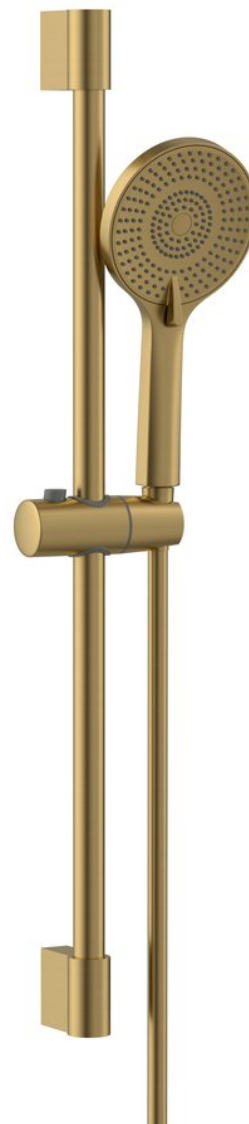

**Objednací kód:** SC715GB

## Parametry

**Barva:** Zlato mat

**Materiál:** ABS/nerez

**Tvar:** Kruhové

**Funkce sprchy:** Déšť, Déšť/Masáž, Masáž

**Rozměr průřezu tyče:** Průměr 22 mm

**Ostatní:** AntiCalc, Sprcha + držák + hadice 150 cm,  
Více funkcí

## Náhradní díly

Ruční masážní sprcha, 3 režimy sprchování, silikon trysky, průměr 120mm, ABS/zlato mat (Objednací kód: SK879GB)

SOFTFLEX plastová sprchová hadice, 150cm, zlato mat (Objednací kód: 1208-19)

Držák pro sprchovou tyč 23mm, ABS/zlato mat (Objednací kód: NDSZ139GB)