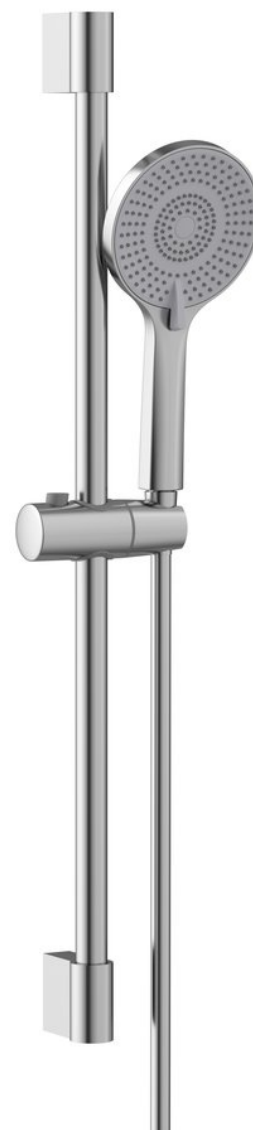

Objednací kód: SC715

Základní informace

Značka: Sapho

Rozměry

Výška: 708 mm

Parametry

Záruka: 2 roky

Hmotnost / ks: 1.412 kg

Balení: 1 ks

Barva: Chrom

Materiál: ABS/nerez

Tvar: Kruhové

Funkce sprchy: Déšť, Déšť/Masáž, Masáž

Rozměr průřezu tyče: Průměr 22 mm

Ostatní: AntiCalc, Sprcha + držák + hadice 150 cm,
Více funkcí

Náhradní díly

Ruční masážní sprcha, 3 režimy sprchování, silikon trysky, průměr 120mm, ABS/chrom (Objednací kód: SK879)

Držák pro sprchovou tyč 22mm, ABS/chrom (Objednací kód: ND1202-02)

SOFTFLEX plastová sprchová hadice, 150cm, metalická stříbrná/chrom (Objednací kód: 1208-11)