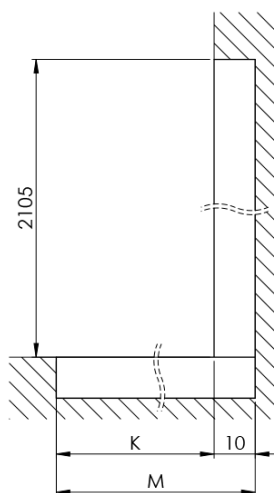

ARCHITEX BLACK MATT sprchová zástěna 1062mm, kouřové matné sklo

Objednací kód: AXB110SM

Základní informace

Značka: Polysan
Série: ARCHITEX

Rozměry

Výška: 2100 mm
Hloubka: 1062 mm

Parametry

Barva profilu: Černá mat
Tvar: Jednotěnná pevná
Typ výplně: Kouřové matné sklo
Úprava skla: Antidrop
Tloušťka skla: 8 mm
Hmotnost / ks: 57.085 kg
Balení: 2 ks
Záruka: 2 roky

Technický list

MODEL	K	L	M
ES1070 / ES1170 / ES1270 / ES1370 / ES1570	662	667	672
ES1080 / ES1180 / ES1280 / ES1380 / ES1580	762	767	772
ES1090 / ES1190 / ES1290 / ES1390 / ES1590	862	867	872
ES1010 / ES1110 / ES1210 / ES1310 / ES1510	962	967	972
ES1011 / ES1111 / ES1211 / ES1311 / ES1511	1062	1067	1072
ES1012 / ES1112 / ES1212 / ES1312 / ES1512	1162	1167	1172
ES1013 / ES1113 / ES1213 / ES1313 / ES1513	1262	1267	1272
ES1014 / ES1114 / ES1214 / ES1314 / ES1514	1362	1367	1372