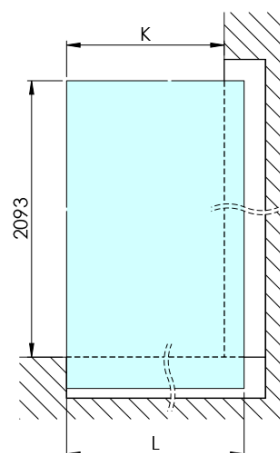

ARCHITEX BLACK MATT sprchová zástěna 1062mm, kouřové matné sklo

Objednací kód: AXB110SM

Základní informace

Značka: Polysan
Série: ARCHITEX

Rozměry

Výška: 2100 mm
Hloubka: 1062 mm

Parametry

Barva profilu: Černá mat
Tvar: Jednotěnná pevná
Typ výplně: Kouřové matné sklo
Úprava skla: Antidrop
Tloušťka skla: 8 mm
Hmotnost / ks: 57.085 kg
Balení: 2 ks
Záruka: 2 roky

Technický list

MODEL	K	L	M
ES1070 / ES1170 / ES1270 / ES1370 / ES1570	662	667	672
ES1080 / ES1180 / ES1280 / ES1380 / ES1580	762	767	772
ES1090 / ES1190 / ES1290 / ES1390 / ES1590	862	867	872
ES1010 / ES1110 / ES1210 / ES1310 / ES1510	962	967	972
ES1011 / ES1111 / ES1211 / ES1311 / ES1511	1062	1067	1072
ES1012 / ES1112 / ES1212 / ES1312 / ES1512	1162	1167	1172
ES1013 / ES1113 / ES1213 / ES1313 / ES1513	1262	1267	1272
ES1014 / ES1114 / ES1214 / ES1314 / ES1514	1362	1367	1372