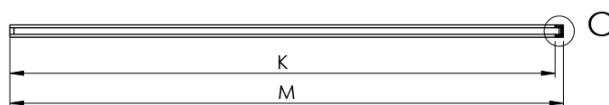

ARCHITEX BLACK MATT sprchová zástěna 1062mm, kouřové matné sklo

Objednací kód: AXB110SM

Základní informace

Značka: Polysan
Série: ARCHITEX

Rozměry

Výška: 2100 mm
Hloubka: 1062 mm

Parametry

Barva profilu: Černá mat
Tvar: Jednotěnná pevná
Typ výplně: Kouřové matné sklo
Úprava skla: Antidrop
Tloušťka skla: 8 mm
Hmotnost / ks: 57.085 kg
Balení: 2 ks
Záruka: 2 roky

Technický list

MODEL	K	L	M
ES1070 / ES1170 / ES1270 / ES1370 / ES1570	662	667	672
ES1080 / ES1180 / ES1280 / ES1380 / ES1580	762	767	772
ES1090 / ES1190 / ES1290 / ES1390 / ES1590	862	867	872
ES1010 / ES1110 / ES1210 / ES1310 / ES1510	962	967	972
ES1011 / ES1111 / ES1211 / ES1311 / ES1511	1062	1067	1072
ES1012 / ES1112 / ES1212 / ES1312 / ES1512	1162	1167	1172
ES1013 / ES1113 / ES1213 / ES1313 / ES1513	1262	1267	1272
ES1014 / ES1114 / ES1214 / ES1314 / ES1514	1362	1367	1372