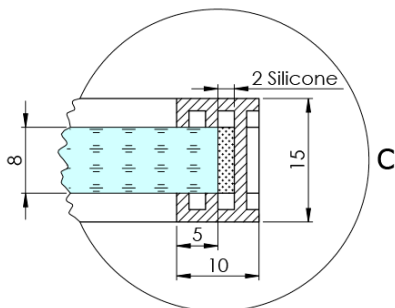

ARCHITEX BLACK MATT sprchová zástěna 1062mm, kouřové matné sklo

Objednací kód: AXB110SM

Základní informace

Značka: Polysan
Série: ARCHITEX

Rozměry

Výška: 2100 mm
Hloubka: 1062 mm

Parametry

Barva profilu: Černá mat
Tvar: Jednotěnná pevná
Typ výplně: Kouřové matné sklo
Úprava skla: Antidrop
Tloušťka skla: 8 mm
Hmotnost / ks: 57.085 kg
Balení: 2 ks
Záruka: 2 roky

Technický list

MODEL	K	L	M
ES1070 / ES1170 / ES1270 / ES1370 / ES1570	662	667	672
ES1080 / ES1180 / ES1280 / ES1380 / ES1580	762	767	772
ES1090 / ES1190 / ES1290 / ES1390 / ES1590	862	867	872
ES1010 / ES1110 / ES1210 / ES1310 / ES1510	962	967	972
ES1011 / ES1111 / ES1211 / ES1311 / ES1511	1062	1067	1072
ES1012 / ES1112 / ES1212 / ES1312 / ES1512	1162	1167	1172
ES1013 / ES1113 / ES1213 / ES1313 / ES1513	1262	1267	1272
ES1014 / ES1114 / ES1214 / ES1314 / ES1514	1362	1367	1372