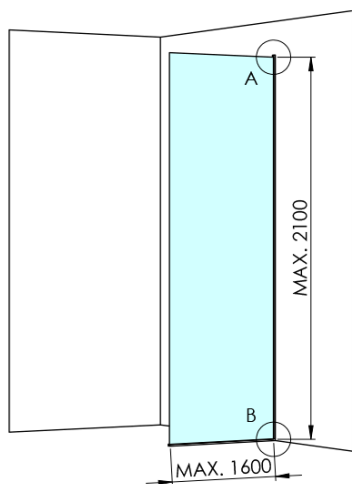

ARCHITEX BLACK MATT sprchová zástěna 1062mm, kouřové matné sklo

Objednací kód: AXB110SM

Základní informace

Značka: Polysan
Série: ARCHITEX

Rozměry

Výška: 2100 mm
Hloubka: 1062 mm

Parametry

Barva profilu: Černá mat
Tvar: Jednotěnná pevná
Typ výplně: Kouřové matné sklo
Úprava skla: Antidrop
Tloušťka skla: 8 mm
Hmotnost / ks: 57.085 kg
Balení: 2 ks
Záruka: 2 roky

Technický list

MODEL	K	L	M
ES1070 / ES1170 / ES1270 / ES1370 / ES1570	662	667	672
ES1080 / ES1180 / ES1280 / ES1380 / ES1580	762	767	772
ES1090 / ES1190 / ES1290 / ES1390 / ES1590	862	867	872
ES1010 / ES1110 / ES1210 / ES1310 / ES1510	962	967	972
ES1011 / ES1111 / ES1211 / ES1311 / ES1511	1062	1067	1072
ES1012 / ES1112 / ES1212 / ES1312 / ES1512	1162	1167	1172
ES1013 / ES1113 / ES1213 / ES1313 / ES1513	1262	1267	1272
ES1014 / ES1114 / ES1214 / ES1314 / ES1514	1362	1367	1372