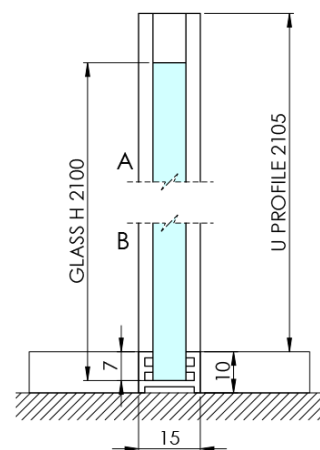

ARCHITEX BLACK MATT sprchová zástěna 1062mm, kouřové matné sklo

Objednací kód: AXB110SM

Základní informace

Značka: Polysan
Série: ARCHITEX

Rozměry

Výška: 2100 mm
Hloubka: 1062 mm

Parametry

Barva profilu: Černá mat
Tvar: Jednotěnná pevná
Typ výplně: Kouřové matné sklo
Úprava skla: Antidrop
Tloušťka skla: 8 mm
Hmotnost / ks: 57.085 kg
Balení: 2 ks
Záruka: 2 roky

Technický list

MODEL	K	L	M
ES1070 / ES1170 / ES1270 / ES1370 / ES1570	662	667	672
ES1080 / ES1180 / ES1280 / ES1380 / ES1580	762	767	772
ES1090 / ES1190 / ES1290 / ES1390 / ES1590	862	867	872
ES1010 / ES1110 / ES1210 / ES1310 / ES1510	962	967	972
ES1011 / ES1111 / ES1211 / ES1311 / ES1511	1062	1067	1072
ES1012 / ES1112 / ES1212 / ES1312 / ES1512	1162	1167	1172
ES1013 / ES1113 / ES1213 / ES1313 / ES1513	1262	1267	1272
ES1014 / ES1114 / ES1214 / ES1314 / ES1514	1362	1367	1372