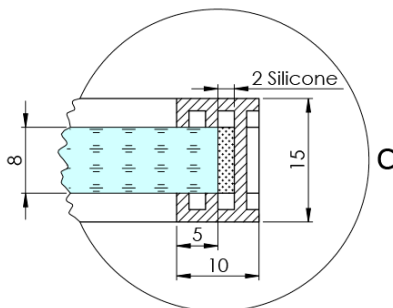

ARCHITEX BLACK MATT sprchová zástěna 962mm, kouřové matné sklo

Objednací kód: AXB100SM

Základní informace

Značka: Polysan
Série: ARCHITEX

Rozměry

Výška: 2100 mm
Hloubka: 962 mm

Parametry

Barva profilu: Černá mat
Tvar: Jednotěnná pevná
Typ výplně: Kouřové matné sklo
Úprava skla: Antidrop
Tloušťka skla: 8 mm
Hmotnost / ks: 44.085 kg
Balení: 2 ks
Záruka: 2 roky

Technický list

MODEL	K	L	M
ES1070 / ES1170 / ES1270 / ES1370 / ES1570	662	667	672
ES1080 / ES1180 / ES1280 / ES1380 / ES1580	762	767	772
ES1090 / ES1190 / ES1290 / ES1390 / ES1590	862	867	872
ES1010 / ES1110 / ES1210 / ES1310 / ES1510	962	967	972
ES1011 / ES1111 / ES1211 / ES1311 / ES1511	1062	1067	1072
ES1012 / ES1112 / ES1212 / ES1312 / ES1512	1162	1167	1172
ES1013 / ES1113 / ES1213 / ES1313 / ES1513	1262	1267	1272
ES1014 / ES1114 / ES1214 / ES1314 / ES1514	1362	1367	1372