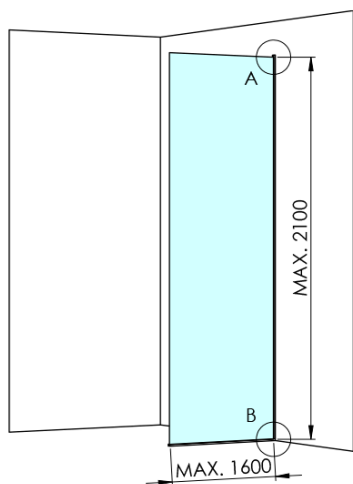

ARCHITEX BLACK MATT sprchová zástěna 1462mm, sklo Marron

Objednací kód: AXB150MR

Základní informace

Značka: Polysan
Série: ARCHITEX

Rozměry

Výška: 2100 mm
Hloubka: 1462 mm

Parametry

Barva profilu: Černá mat
Tvar: Jednotěnná pevná
Typ výplně: Marron sklo
Úprava skla: Antidrop
Tloušťka skla: 8 mm
Hmotnost / ks: 38.085 kg
Balení: 2 ks
Záruka: 2 roky

Technický list

MODEL	K	L	M
ES1070 / ES1170 / ES1270 / ES1370 / ES1570	662	667	672
ES1080 / ES1180 / ES1280 / ES1380 / ES1580	762	767	772
ES1090 / ES1190 / ES1290 / ES1390 / ES1590	862	867	872
ES1010 / ES1110 / ES1210 / ES1310 / ES1510	962	967	972
ES1011 / ES1111 / ES1211 / ES1311 / ES1511	1062	1067	1072
ES1012 / ES1112 / ES1212 / ES1312 / ES1512	1162	1167	1172
ES1013 / ES1113 / ES1213 / ES1313 / ES1513	1262	1267	1272
ES1014 / ES1114 / ES1214 / ES1314 / ES1514	1362	1367	1372