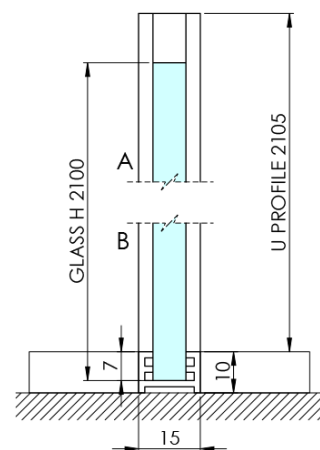

ARCHITEX BLACK MATT sprchová zástěna 1462mm, sklo Marron

Objednací kód: AXB150MR

Základní informace

Značka: Polysan
Série: ARCHITEX

Rozměry

Výška: 2100 mm
Hloubka: 1462 mm

Parametry

Barva profilu: Černá mat
Tvar: Jednotěnná pevná
Typ výplně: Marron sklo
Úprava skla: Antidrop
Tloušťka skla: 8 mm
Hmotnost / ks: 38.085 kg
Balení: 2 ks
Záruka: 2 roky

Technický list

MODEL	K	L	M
ES1070 / ES1170 / ES1270 / ES1370 / ES1570	662	667	672
ES1080 / ES1180 / ES1280 / ES1380 / ES1580	762	767	772
ES1090 / ES1190 / ES1290 / ES1390 / ES1590	862	867	872
ES1010 / ES1110 / ES1210 / ES1310 / ES1510	962	967	972
ES1011 / ES1111 / ES1211 / ES1311 / ES1511	1062	1067	1072
ES1012 / ES1112 / ES1212 / ES1312 / ES1512	1162	1167	1172
ES1013 / ES1113 / ES1213 / ES1313 / ES1513	1262	1267	1272
ES1014 / ES1114 / ES1214 / ES1314 / ES1514	1362	1367	1372