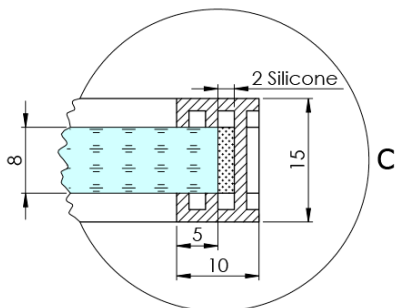

## Rozměry

Šířka: 1362 mm  
Výška: 2100 mm

## Parametry

Barva profilu: Černá mat  
Tvar: Jednostěnná pevná  
Typ výplně: Marron sklo  
Úprava skla: Antidrop  
Tloušťka skla: 8 mm  
Hmotnost / ks: 38.085 kg  
Balení: 2 ks  
Záruka: 2 roky

Technický list