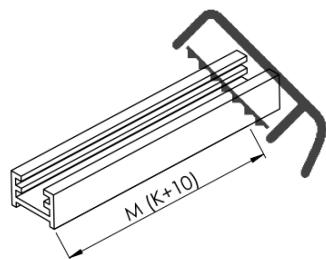

## Rozměry

Šířka: 1362 mm  
Výška: 2100 mm

## Parametry

Barva profilu: Černá mat  
Tvar: Jednostěnná pevná  
Typ výplně: Marron sklo  
Úprava skla: Antidrop  
Tloušťka skla: 8 mm  
Hmotnost / ks: 38.085 kg  
Balení: 2 ks  
Záruka: 2 roky

Technický list