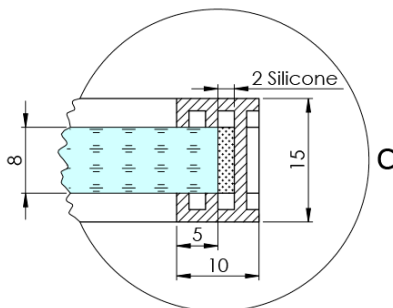

ARCHITEX BLACK MATT sprchová zástěna 1362mm, sklo Marron

Objednací kód: AXB140MR

Základní informace

Značka: Polysan
Série: ARCHITEX

Rozměry

Šířka: 1362 mm
Výška: 2100 mm

Parametry

Barva profilu: Černá mat
Tvar: Jednostěnná pevná
Typ výplně: Marron sklo
Úprava skla: Antidrop
Tloušťka skla: 8 mm
Hmotnost / ks: 38.085 kg
Balení: 2 ks
Záruka: 2 roky

Technický list

MODEL	K	L	M
ES1070 / ES1170 / ES1270 / ES1370 / ES1570	662	667	672
ES1080 / ES1180 / ES1280 / ES1380 / ES1580	762	767	772
ES1090 / ES1190 / ES1290 / ES1390 / ES1590	862	867	872
ES1010 / ES1110 / ES1210 / ES1310 / ES1510	962	967	972
ES1011 / ES1111 / ES1211 / ES1311 / ES1511	1062	1067	1072
ES1012 / ES1112 / ES1212 / ES1312 / ES1512	1162	1167	1172
ES1013 / ES1113 / ES1213 / ES1313 / ES1513	1262	1267	1272
ES1014 / ES1114 / ES1214 / ES1314 / ES1514	1362	1367	1372