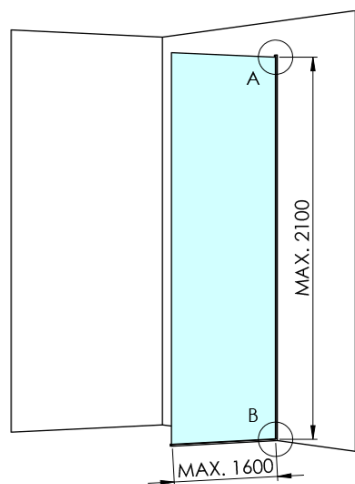

## Rozměry

Šířka: 1362 mm  
Výška: 2100 mm

## Parametry

Barva profilu: Černá mat  
Tvar: Jednostěnná pevná  
Typ výplně: Marron sklo  
Úprava skla: Antidrop  
Tloušťka skla: 8 mm  
Hmotnost / ks: 38.085 kg  
Balení: 2 ks  
Záruka: 2 roky

Technický list