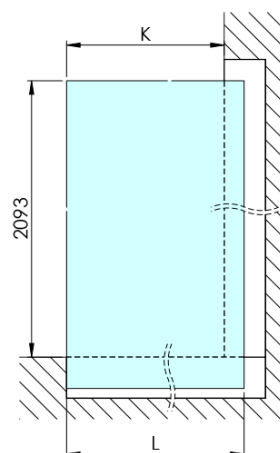

## Rozměry

Šířka: 1362 mm  
Výška: 2100 mm

## Parametry

Barva profilu: Černá mat  
Tvar: Jednostěnná pevná  
Typ výplně: Marron sklo  
Úprava skla: Antidrop  
Tloušťka skla: 8 mm  
Hmotnost / ks: 38.085 kg  
Balení: 2 ks  
Záruka: 2 roky

Technický list