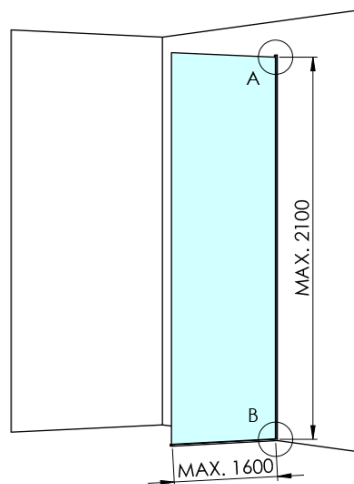

ARCHITEX BLACK MATT sprchová zástěna 1362mm, sklo Marron

Objednací kód: AXB140MR

Základní informace

Značka: Polysan
Série: ARCHITEX

Rozměry

Šířka: 1362 mm
Výška: 2100 mm

Parametry

Barva profilu: Černá mat
Tvar: Jednostěnná pevná
Typ výplně: Marron sklo
Úprava skla: Antidrop
Tloušťka skla: 8 mm
Hmotnost / ks: 38.085 kg
Balení: 2 ks
Záruka: 2 roky

Technický list

MODEL	K	L	M
ES1070 / ES1170 / ES1270 / ES1370 / ES1570	662	667	672
ES1080 / ES1180 / ES1280 / ES1380 / ES1580	762	767	772
ES1090 / ES1190 / ES1290 / ES1390 / ES1590	862	867	872
ES1010 / ES1110 / ES1210 / ES1310 / ES1510	962	967	972
ES1011 / ES1111 / ES1211 / ES1311 / ES1511	1062	1067	1072
ES1012 / ES1112 / ES1212 / ES1312 / ES1512	1162	1167	1172
ES1013 / ES1113 / ES1213 / ES1313 / ES1513	1262	1267	1272
ES1014 / ES1114 / ES1214 / ES1314 / ES1514	1362	1367	1372