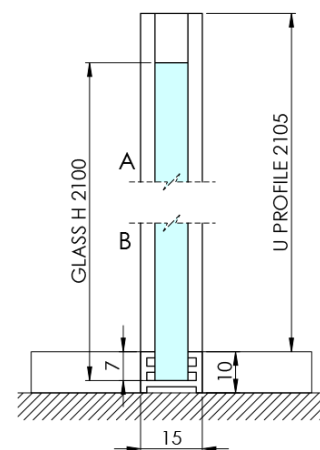

ARCHITEX BLACK MATT sprchová zástěna 1362mm, sklo Marron

Objednací kód: AXB140MR

Základní informace

Značka: Polysan
Série: ARCHITEX

Rozměry

Šířka: 1362 mm
Výška: 2100 mm

Parametry

Barva profilu: Černá mat
Tvar: Jednostěnná pevná
Typ výplně: Marron sklo
Úprava skla: Antidrop
Tloušťka skla: 8 mm
Hmotnost / ks: 38.085 kg
Balení: 2 ks
Záruka: 2 roky

Technický list

MODEL	K	L	M
ES1070 / ES1170 / ES1270 / ES1370 / ES1570	662	667	672
ES1080 / ES1180 / ES1280 / ES1380 / ES1580	762	767	772
ES1090 / ES1190 / ES1290 / ES1390 / ES1590	862	867	872
ES1010 / ES1110 / ES1210 / ES1310 / ES1510	962	967	972
ES1011 / ES1111 / ES1211 / ES1311 / ES1511	1062	1067	1072
ES1012 / ES1112 / ES1212 / ES1312 / ES1512	1162	1167	1172
ES1013 / ES1113 / ES1213 / ES1313 / ES1513	1262	1267	1272
ES1014 / ES1114 / ES1214 / ES1314 / ES1514	1362	1367	1372