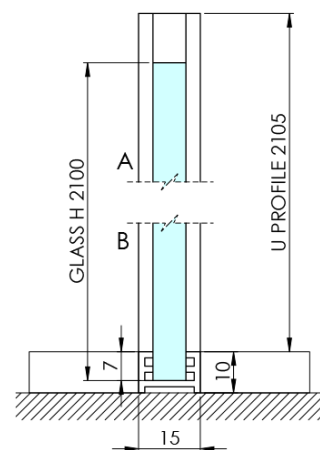

## Rozměry

Šířka: 1362 mm  
Výška: 2100 mm

## Parametry

Barva profilu: Černá mat  
Tvar: Jednostěnná pevná  
Typ výplně: Marron sklo  
Úprava skla: Antidrop  
Tloušťka skla: 8 mm  
Hmotnost / ks: 38.085 kg  
Balení: 2 ks  
Záruka: 2 roky

Technický list