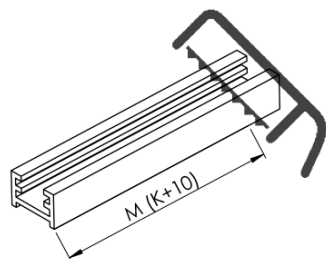

ARCHITEX BLACK MATT sprchová zástěna 1362mm, sklo Marron

Objednací kód: AXB140MR

Základní informace

Značka: Polysan
Série: ARCHITEX

Rozměry

Šířka: 1362 mm
Výška: 2100 mm

Parametry

Barva profilu: Černá mat
Tvar: Jednostěnná pevná
Typ výplně: Marron sklo
Úprava skla: Antidrop
Tloušťka skla: 8 mm
Hmotnost / ks: 38.085 kg
Balení: 2 ks
Záruka: 2 roky

Technický list

MODEL	K	L	M
ES1070 / ES1170 / ES1270 / ES1370 / ES1570	662	667	672
ES1080 / ES1180 / ES1280 / ES1380 / ES1580	762	767	772
ES1090 / ES1190 / ES1290 / ES1390 / ES1590	862	867	872
ES1010 / ES1110 / ES1210 / ES1310 / ES1510	962	967	972
ES1011 / ES1111 / ES1211 / ES1311 / ES1511	1062	1067	1072
ES1012 / ES1112 / ES1212 / ES1312 / ES1512	1162	1167	1172
ES1013 / ES1113 / ES1213 / ES1313 / ES1513	1262	1267	1272
ES1014 / ES1114 / ES1214 / ES1314 / ES1514	1362	1367	1372