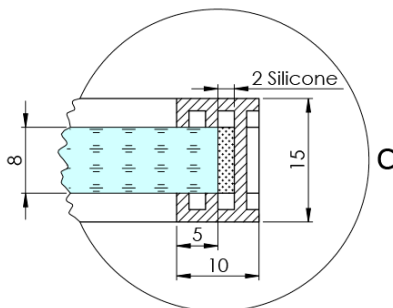

ARCHITEX BLACK MATT sprchová zástěna 1262mm, sklo Marron

Objednací kód: AXB130MR

Základní informace

Značka: Polysan
Série: ARCHITEX

Rozměry

Výška: 2100 mm
Hloubka: 1262 mm

Parametry

Barva profilu: Černá mat
Tvar: Jednotěnná pevná
Typ výplně: Marron sklo
Úprava skla: Antidrop
Tloušťka skla: 8 mm
Hmotnost / ks: 38.085 kg
Balení: 2 ks
Záruka: 2 roky

Technický list

MODEL	K	L	M
ES1070 / ES1170 / ES1270 / ES1370 / ES1570	662	667	672
ES1080 / ES1180 / ES1280 / ES1380 / ES1580	762	767	772
ES1090 / ES1190 / ES1290 / ES1390 / ES1590	862	867	872
ES1010 / ES1110 / ES1210 / ES1310 / ES1510	962	967	972
ES1011 / ES1111 / ES1211 / ES1311 / ES1511	1062	1067	1072
ES1012 / ES1112 / ES1212 / ES1312 / ES1512	1162	1167	1172
ES1013 / ES1113 / ES1213 / ES1313 / ES1513	1262	1267	1272
ES1014 / ES1114 / ES1214 / ES1314 / ES1514	1362	1367	1372