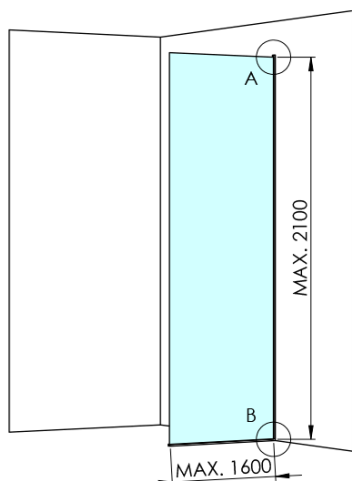

ARCHITEX BLACK MATT sprchová zástěna 1262mm, sklo Marron

Objednací kód: AXB130MR

Základní informace

Značka: Polysan
Série: ARCHITEX

Rozměry

Výška: 2100 mm
Hloubka: 1262 mm

Parametry

Barva profilu: Černá mat
Tvar: Jednotěnná pevná
Typ výplně: Marron sklo
Úprava skla: Antidrop
Tloušťka skla: 8 mm
Hmotnost / ks: 38.085 kg
Balení: 2 ks
Záruka: 2 roky

Technický list

MODEL	K	L	M
ES1070 / ES1170 / ES1270 / ES1370 / ES1570	662	667	672
ES1080 / ES1180 / ES1280 / ES1380 / ES1580	762	767	772
ES1090 / ES1190 / ES1290 / ES1390 / ES1590	862	867	872
ES1010 / ES1110 / ES1210 / ES1310 / ES1510	962	967	972
ES1011 / ES1111 / ES1211 / ES1311 / ES1511	1062	1067	1072
ES1012 / ES1112 / ES1212 / ES1312 / ES1512	1162	1167	1172
ES1013 / ES1113 / ES1213 / ES1313 / ES1513	1262	1267	1272
ES1014 / ES1114 / ES1214 / ES1314 / ES1514	1362	1367	1372