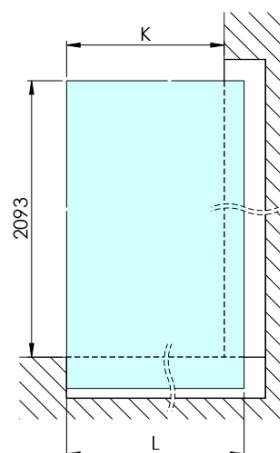

ARCHITEX BLACK MATT sprchová zástěna 1162mm, sklo Marron

Objednací kód: AXB120MR

Základní informace

Značka: Polysan
Série: ARCHITEX

Rozměry

Výška: 2100 mm
Hloubka: 1162 mm

Parametry

Barva profilu: Černá mat
Tvar: Jednotěnná pevná
Typ výplně: Marron sklo
Úprava skla: Antidrop
Tloušťka skla: 8 mm
Hmotnost / ks: 38.085 kg
Balení: 2 ks
Záruka: 2 roky

Technický list

MODEL	K	L	M
ES1070 / ES1170 / ES1270 / ES1370 / ES1570	662	667	672
ES1080 / ES1180 / ES1280 / ES1380 / ES1580	762	767	772
ES1090 / ES1190 / ES1290 / ES1390 / ES1590	862	867	872
ES1010 / ES1110 / ES1210 / ES1310 / ES1510	962	967	972
ES1011 / ES1111 / ES1211 / ES1311 / ES1511	1062	1067	1072
ES1012 / ES1112 / ES1212 / ES1312 / ES1512	1162	1167	1172
ES1013 / ES1113 / ES1213 / ES1313 / ES1513	1262	1267	1272
ES1014 / ES1114 / ES1214 / ES1314 / ES1514	1362	1367	1372