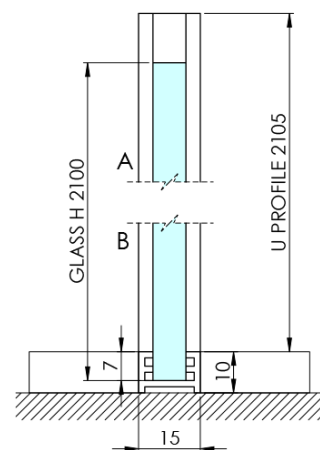

ARCHITEX BLACK MATT sprchová zástěna 1162mm, sklo Marron

Objednací kód: AXB120MR

Základní informace

Značka: Polysan
Série: ARCHITEX

Rozměry

Výška: 2100 mm
Hloubka: 1162 mm

Parametry

Barva profilu: Černá mat
Tvar: Jednotěnná pevná
Typ výplně: Marron sklo
Úprava skla: Antidrop
Tloušťka skla: 8 mm
Hmotnost / ks: 38.085 kg
Balení: 2 ks
Záruka: 2 roky

Technický list

MODEL	K	L	M
ES1070 / ES1170 / ES1270 / ES1370 / ES1570	662	667	672
ES1080 / ES1180 / ES1280 / ES1380 / ES1580	762	767	772
ES1090 / ES1190 / ES1290 / ES1390 / ES1590	862	867	872
ES1010 / ES1110 / ES1210 / ES1310 / ES1510	962	967	972
ES1011 / ES1111 / ES1211 / ES1311 / ES1511	1062	1067	1072
ES1012 / ES1112 / ES1212 / ES1312 / ES1512	1162	1167	1172
ES1013 / ES1113 / ES1213 / ES1313 / ES1513	1262	1267	1272
ES1014 / ES1114 / ES1214 / ES1314 / ES1514	1362	1367	1372