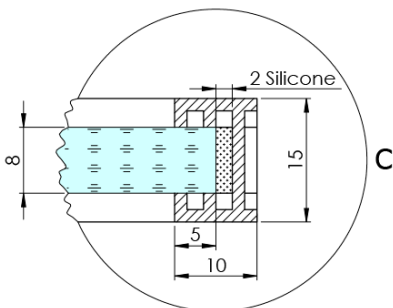

ARCHITEX BLACK MATT sprchová zástěna 1162mm, sklo Marron

Objednací kód: AXB120MR

Základní informace

Značka: Polysan
Série: ARCHITEX

Rozměry

Výška: 2100 mm
Hloubka: 1162 mm

Parametry

Barva profilu: Černá mat
Tvar: Jednotěnná pevná
Typ výplně: Marron sklo
Úprava skla: Antidrop
Tloušťka skla: 8 mm
Hmotnost / ks: 38.085 kg
Balení: 2 ks
Záruka: 2 roky

Technický list

MODEL	K	L	M
ES1070 / ES1170 / ES1270 / ES1370 / ES1570	662	667	672
ES1080 / ES1180 / ES1280 / ES1380 / ES1580	762	767	772
ES1090 / ES1190 / ES1290 / ES1390 / ES1590	862	867	872
ES1010 / ES1110 / ES1210 / ES1310 / ES1510	962	967	972
ES1011 / ES1111 / ES1211 / ES1311 / ES1511	1062	1067	1072
ES1012 / ES1112 / ES1212 / ES1312 / ES1512	1162	1167	1172
ES1013 / ES1113 / ES1213 / ES1313 / ES1513	1262	1267	1272
ES1014 / ES1114 / ES1214 / ES1314 / ES1514	1362	1367	1372