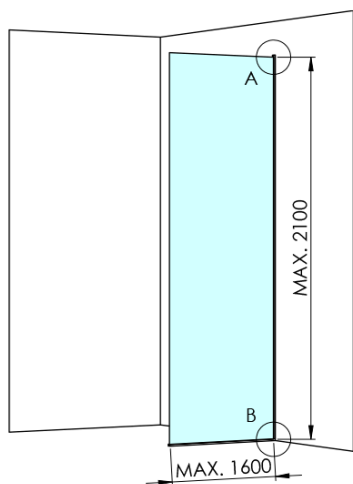

ARCHITEX BLACK MATT sprchová zástěna 1162mm, sklo Marron

Objednací kód: AXB120MR

Základní informace

Značka: Polysan
Série: ARCHITEX

Rozměry

Výška: 2100 mm
Hloubka: 1162 mm

Parametry

Barva profilu: Černá mat
Tvar: Jednotěnná pevná
Typ výplně: Marron sklo
Úprava skla: Antidrop
Tloušťka skla: 8 mm
Hmotnost / ks: 38.085 kg
Balení: 2 ks
Záruka: 2 roky

Technický list

MODEL	K	L	M
ES1070 / ES1170 / ES1270 / ES1370 / ES1570	662	667	672
ES1080 / ES1180 / ES1280 / ES1380 / ES1580	762	767	772
ES1090 / ES1190 / ES1290 / ES1390 / ES1590	862	867	872
ES1010 / ES1110 / ES1210 / ES1310 / ES1510	962	967	972
ES1011 / ES1111 / ES1211 / ES1311 / ES1511	1062	1067	1072
ES1012 / ES1112 / ES1212 / ES1312 / ES1512	1162	1167	1172
ES1013 / ES1113 / ES1213 / ES1313 / ES1513	1262	1267	1272
ES1014 / ES1114 / ES1214 / ES1314 / ES1514	1362	1367	1372