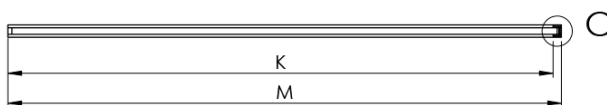

ARCHITEX BLACK MATT sprchová zástěna 1162mm, sklo Marron

Objednací kód: AXB120MR

Základní informace

Značka: Polysan
Série: ARCHITEX

Rozměry

Výška: 2100 mm
Hloubka: 1162 mm

Parametry

Barva profilu: Černá mat
Tvar: Jednotěnná pevná
Typ výplně: Marron sklo
Úprava skla: Antidrop
Tloušťka skla: 8 mm
Hmotnost / ks: 38.085 kg
Balení: 2 ks
Záruka: 2 roky

Technický list

MODEL	K	L	M
ES1070 / ES1170 / ES1270 / ES1370 / ES1570	662	667	672
ES1080 / ES1180 / ES1280 / ES1380 / ES1580	762	767	772
ES1090 / ES1190 / ES1290 / ES1390 / ES1590	862	867	872
ES1010 / ES1110 / ES1210 / ES1310 / ES1510	962	967	972
ES1011 / ES1111 / ES1211 / ES1311 / ES1511	1062	1067	1072
ES1012 / ES1112 / ES1212 / ES1312 / ES1512	1162	1167	1172
ES1013 / ES1113 / ES1213 / ES1313 / ES1513	1262	1267	1272
ES1014 / ES1114 / ES1214 / ES1314 / ES1514	1362	1367	1372