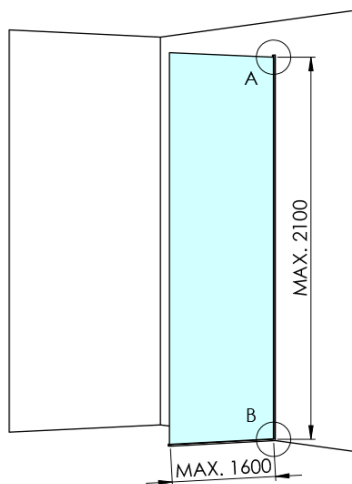

## Rozměry

Výška: 2100 mm  
Hloubka: 1062 mm

## Parametry

Barva profilu: Černá mat  
Tvar: Jednotěnná pevná  
Typ výplně: Marron sklo  
Úprava skla: Antidrop  
Tloušťka skla: 8 mm  
Hmotnost / ks: 38.085 kg  
Balení: 2 ks  
Záruka: 2 roky

Technický list