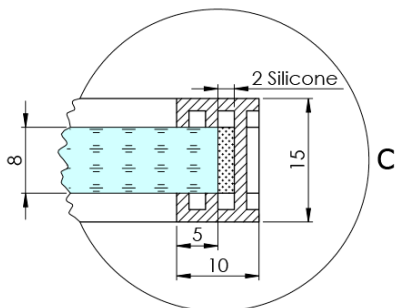

## Rozměry

Výška: 2100 mm  
Hloubka: 1062 mm

## Parametry

Barva profilu: Černá mat  
Tvar: Jednotěnná pevná  
Typ výplně: Marron sklo  
Úprava skla: Antidrop  
Tloušťka skla: 8 mm  
Hmotnost / ks: 38.085 kg  
Balení: 2 ks  
Záruka: 2 roky

Technický list