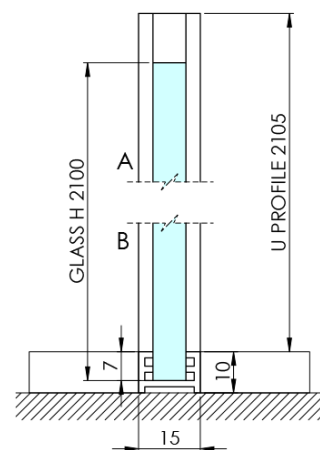

## Rozměry

Výška: 2100 mm  
Hloubka: 1062 mm

## Parametry

Barva profilu: Černá mat  
Tvar: Jednotěnná pevná  
Typ výplně: Marron sklo  
Úprava skla: Antidrop  
Tloušťka skla: 8 mm  
Hmotnost / ks: 38.085 kg  
Balení: 2 ks  
Záruka: 2 roky

Technický list