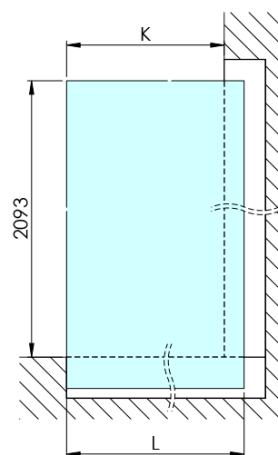

## Rozměry

Výška: 2100 mm  
Hloubka: 1062 mm

## Parametry

Barva profilu: Černá mat  
Tvar: Jednotěnná pevná  
Typ výplně: Marron sklo  
Úprava skla: Antidrop  
Tloušťka skla: 8 mm  
Hmotnost / ks: 38.085 kg  
Balení: 2 ks  
Záruka: 2 roky

Technický list