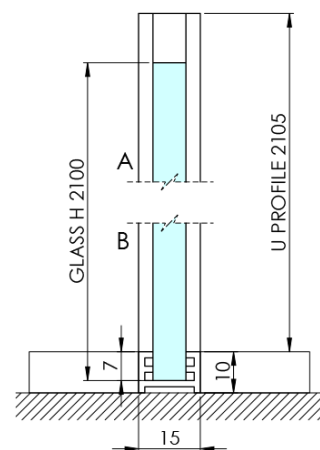

ARCHITEX BLACK MATT sprchová zástěna 962mm, sklo Marron

Objednací kód: AXB100MR

Základní informace

Značka: Polysan
Série: ARCHITEX

Rozměry

Výška: 2100 mm
Hloubka: 962 mm

Parametry

Barva profilu: Černá mat
Tvar: Jednotěnná pevná
Typ výplně: Marron sklo
Úprava skla: Antidrop
Tloušťka skla: 8 mm
Hmotnost / ks: 38.085 kg
Balení: 2 ks
Záruka: 2 roky

Technický list

MODEL	K	L	M
ES1070 / ES1170 / ES1270 / ES1370 / ES1570	662	667	672
ES1080 / ES1180 / ES1280 / ES1380 / ES1580	762	767	772
ES1090 / ES1190 / ES1290 / ES1390 / ES1590	862	867	872
ES1010 / ES1110 / ES1210 / ES1310 / ES1510	962	967	972
ES1011 / ES1111 / ES1211 / ES1311 / ES1511	1062	1067	1072
ES1012 / ES1112 / ES1212 / ES1312 / ES1512	1162	1167	1172
ES1013 / ES1113 / ES1213 / ES1313 / ES1513	1262	1267	1272
ES1014 / ES1114 / ES1214 / ES1314 / ES1514	1362	1367	1372