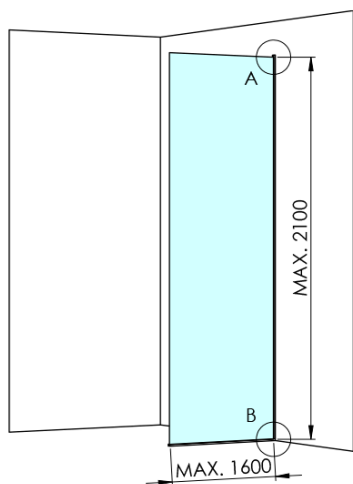

ARCHITEX BLACK MATT sprchová zástěna 962mm, sklo Marron

Objednací kód: AXB100MR

Základní informace

Značka: Polysan
Série: ARCHITEX

Rozměry

Výška: 2100 mm
Hloubka: 962 mm

Parametry

Barva profilu: Černá mat
Tvar: Jednotěnná pevná
Typ výplně: Marron sklo
Úprava skla: Antidrop
Tloušťka skla: 8 mm
Hmotnost / ks: 38.085 kg
Balení: 2 ks
Záruka: 2 roky

Technický list

MODEL	K	L	M
ES1070 / ES1170 / ES1270 / ES1370 / ES1570	662	667	672
ES1080 / ES1180 / ES1280 / ES1380 / ES1580	762	767	772
ES1090 / ES1190 / ES1290 / ES1390 / ES1590	862	867	872
ES1010 / ES1110 / ES1210 / ES1310 / ES1510	962	967	972
ES1011 / ES1111 / ES1211 / ES1311 / ES1511	1062	1067	1072
ES1012 / ES1112 / ES1212 / ES1312 / ES1512	1162	1167	1172
ES1013 / ES1113 / ES1213 / ES1313 / ES1513	1262	1267	1272
ES1014 / ES1114 / ES1214 / ES1314 / ES1514	1362	1367	1372