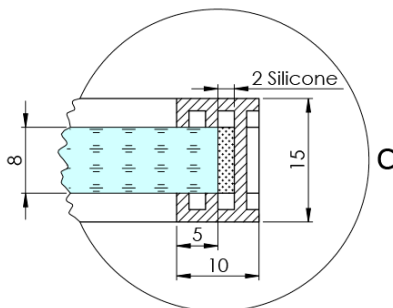

ARCHITEX BLACK MATT sprchová zástěna 962mm, sklo Marron

Objednací kód: AXB100MR

Základní informace

Značka: Polysan
Série: ARCHITEX

Rozměry

Šířka: 962 mm
Výška: 2100 mm

Parametry

Barva profilu: Černá mat
Tvar: Jednotěnná pevná
Typ výplně: Marron sklo
Úprava skla: Antidrop
Tloušťka skla: 8 mm
Hmotnost / ks: 38.085 kg
Balení: 2 ks
Záruka: 2 roky

Technický list

MODEL	K	L	M
ES1070 / ES1170 / ES1270 / ES1370 / ES1570	662	667	672
ES1080 / ES1180 / ES1280 / ES1380 / ES1580	762	767	772
ES1090 / ES1190 / ES1290 / ES1390 / ES1590	862	867	872
ES1010 / ES1110 / ES1210 / ES1310 / ES1510	962	967	972
ES1011 / ES1111 / ES1211 / ES1311 / ES1511	1062	1067	1072
ES1012 / ES1112 / ES1212 / ES1312 / ES1512	1162	1167	1172
ES1013 / ES1113 / ES1213 / ES1313 / ES1513	1262	1267	1272
ES1014 / ES1114 / ES1214 / ES1314 / ES1514	1362	1367	1372