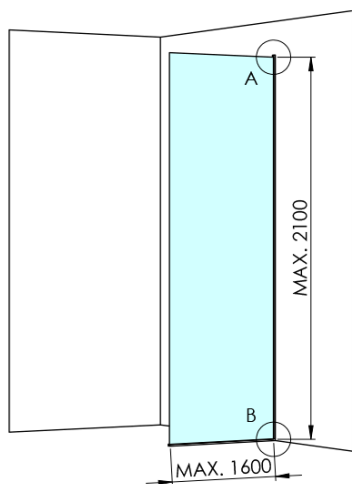

## Rozměry

Výška: 2100 mm  
Hloubka: 762 mm

## Parametry

Barva profilu: Černá mat  
Tvar: Jednotěnná pevná  
Typ výplně: Marron sklo  
Úprava skla: Antidrop  
Tloušťka skla: 8 mm  
Hmotnost / ks: 38.085 kg  
Balení: 2 ks  
Záruka: 2 roky

Technický list