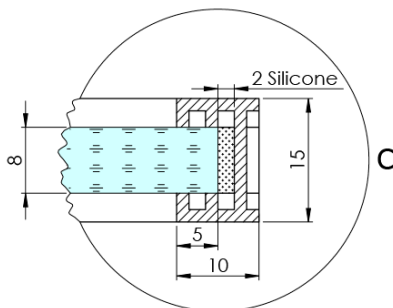

## Rozměry

Výška: 2100 mm  
Hloubka: 762 mm

## Parametry

Barva profilu: Černá mat  
Tvar: Jednotěnná pevná  
Typ výplně: Marron sklo  
Úprava skla: Antidrop  
Tloušťka skla: 8 mm  
Hmotnost / ks: 38.085 kg  
Balení: 2 ks  
Záruka: 2 roky

Technický list