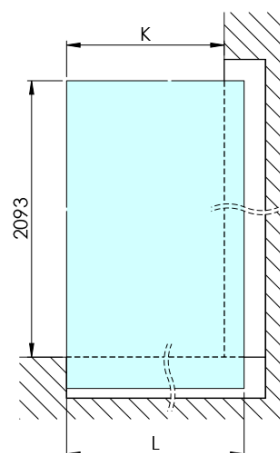

## Rozměry

Výška: 2100 mm  
Hloubka: 762 mm

## Parametry

Barva profilu: Černá mat  
Tvar: Jednotěnná pevná  
Typ výplně: Marron sklo  
Úprava skla: Antidrop  
Tloušťka skla: 8 mm  
Hmotnost / ks: 38.085 kg  
Balení: 2 ks  
Záruka: 2 roky

Technický list