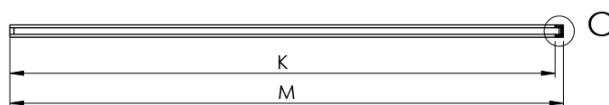

## Rozměry

Výška: 2100 mm  
Hloubka: 762 mm

## Parametry

Barva profilu: Černá mat  
Tvar: Jednotěnná pevná  
Typ výplně: Marron sklo  
Úprava skla: Antidrop  
Tloušťka skla: 8 mm  
Hmotnost / ks: 38.085 kg  
Balení: 2 ks  
Záruka: 2 roky

Technický list