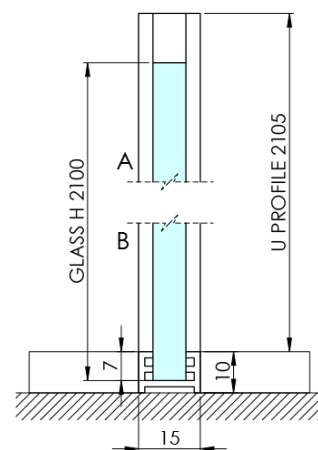

## Rozměry

Výška: 2100 mm  
Hloubka: 762 mm

## Parametry

Barva profilu: Černá mat  
Tvar: Jednotěnná pevná  
Typ výplně: Marron sklo  
Úprava skla: Antidrop  
Tloušťka skla: 8 mm  
Hmotnost / ks: 38.085 kg  
Balení: 2 ks  
Záruka: 2 roky

Technický list