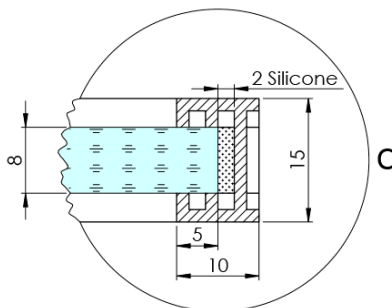

ARCHITEX BLACK MATT sprchová zástěna 662mm, sklo Marron

Objednací kód: AXB70MR

Základní informace

Značka: Polysan
Série: ARCHITEX

Rozměry

Výška: 2100 mm
Hloubka: 662 mm

Parametry

Barva profilu: Černá mat
Tvar: Jednotěnná pevná
Typ výplně: Marron sklo
Úprava skla: Antidrop
Tloušťka skla: 8 mm
Hmotnost / ks: 31.085 kg
Balení: 2 ks
Záruka: 2 roky

Technický list

MODEL	K	L	M
ES1070 / ES1170 / ES1270 / ES1370 / ES1570	662	667	672
ES1080 / ES1180 / ES1280 / ES1380 / ES1580	762	767	772
ES1090 / ES1190 / ES1290 / ES1390 / ES1590	862	867	872
ES1010 / ES1110 / ES1210 / ES1310 / ES1510	962	967	972
ES1011 / ES1111 / ES1211 / ES1311 / ES1511	1062	1067	1072
ES1012 / ES1112 / ES1212 / ES1312 / ES1512	1162	1167	1172
ES1013 / ES1113 / ES1213 / ES1313 / ES1513	1262	1267	1272
ES1014 / ES1114 / ES1214 / ES1314 / ES1514	1362	1367	1372