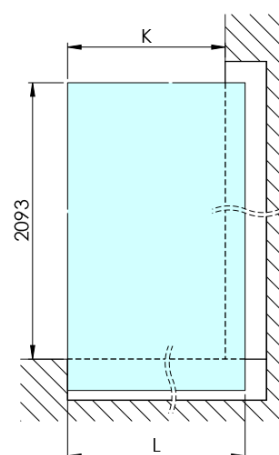

ARCHITEX BLACK MATT sprchová zástěna 662mm, sklo Marron

Objednací kód: AXB70MR

Základní informace

Značka: Polysan
Série: ARCHITEX

Rozměry

Výška: 2100 mm
Hloubka: 662 mm

Parametry

Barva profilu: Černá mat
Tvar: Jednotěnná pevná
Typ výplně: Marron sklo
Úprava skla: Antidrop
Tloušťka skla: 8 mm
Hmotnost / ks: 31.085 kg
Balení: 2 ks
Záruka: 2 roky

Technický list

MODEL	K	L	M
ES1070 / ES1170 / ES1270 / ES1370 / ES1570	662	667	672
ES1080 / ES1180 / ES1280 / ES1380 / ES1580	762	767	772
ES1090 / ES1190 / ES1290 / ES1390 / ES1590	862	867	872
ES1010 / ES1110 / ES1210 / ES1310 / ES1510	962	967	972
ES1011 / ES1111 / ES1211 / ES1311 / ES1511	1062	1067	1072
ES1012 / ES1112 / ES1212 / ES1312 / ES1512	1162	1167	1172
ES1013 / ES1113 / ES1213 / ES1313 / ES1513	1262	1267	1272
ES1014 / ES1114 / ES1214 / ES1314 / ES1514	1362	1367	1372