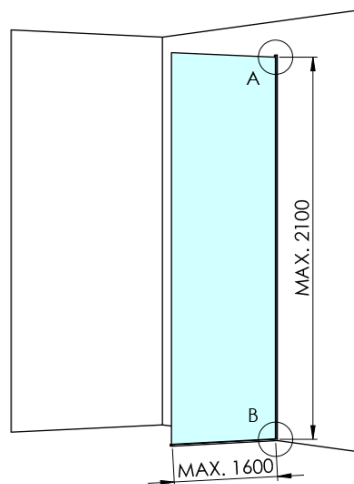

ARCHITEX BLACK MATT sprchová zástěna 662mm, sklo Marron

Objednací kód: AXB70MR

Základní informace

Značka: Polysan
Série: ARCHITEX

Rozměry

Výška: 2100 mm
Hloubka: 662 mm

Parametry

Barva profilu: Černá mat
Tvar: Jednotěnná pevná
Typ výplně: Marron sklo
Úprava skla: Antidrop
Tloušťka skla: 8 mm
Hmotnost / ks: 31.085 kg
Balení: 2 ks
Záruka: 2 roky

Technický list

MODEL	K	L	M
ES1070 / ES1170 / ES1270 / ES1370 / ES1570	662	667	672
ES1080 / ES1180 / ES1280 / ES1380 / ES1580	762	767	772
ES1090 / ES1190 / ES1290 / ES1390 / ES1590	862	867	872
ES1010 / ES1110 / ES1210 / ES1310 / ES1510	962	967	972
ES1011 / ES1111 / ES1211 / ES1311 / ES1511	1062	1067	1072
ES1012 / ES1112 / ES1212 / ES1312 / ES1512	1162	1167	1172
ES1013 / ES1113 / ES1213 / ES1313 / ES1513	1262	1267	1272
ES1014 / ES1114 / ES1214 / ES1314 / ES1514	1362	1367	1372