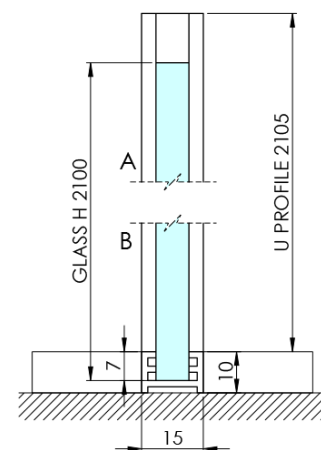

ARCHITEX BLACK MATT sprchová zástěna 662mm, sklo Marron

Objednací kód: AXB70MR

Základní informace

Značka: Polysan
Série: ARCHITEX

Rozměry

Výška: 2100 mm
Hloubka: 662 mm

Parametry

Barva profilu: Černá mat
Tvar: Jednotěnná pevná
Typ výplně: Marron sklo
Úprava skla: Antidrop
Tloušťka skla: 8 mm
Hmotnost / ks: 31.085 kg
Balení: 2 ks
Záruka: 2 roky

Technický list

MODEL	K	L	M
ES1070 / ES1170 / ES1270 / ES1370 / ES1570	662	667	672
ES1080 / ES1180 / ES1280 / ES1380 / ES1580	762	767	772
ES1090 / ES1190 / ES1290 / ES1390 / ES1590	862	867	872
ES1010 / ES1110 / ES1210 / ES1310 / ES1510	962	967	972
ES1011 / ES1111 / ES1211 / ES1311 / ES1511	1062	1067	1072
ES1012 / ES1112 / ES1212 / ES1312 / ES1512	1162	1167	1172
ES1013 / ES1113 / ES1213 / ES1313 / ES1513	1262	1267	1272
ES1014 / ES1114 / ES1214 / ES1314 / ES1514	1362	1367	1372