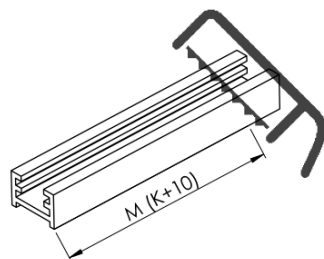

ARCHITEX BLACK MATT sprchová zástěna 662mm, sklo Marron

Objednací kód: AXB70MR

Základní informace

Značka: Polysan
Série: ARCHITEX

Rozměry

Výška: 2100 mm
Hloubka: 662 mm

Parametry

Barva profilu: Černá mat
Tvar: Jednotěnná pevná
Typ výplně: Marron sklo
Úprava skla: Antidrop
Tloušťka skla: 8 mm
Hmotnost / ks: 31.085 kg
Balení: 2 ks
Záruka: 2 roky

Technický list

MODEL	K	L	M
ES1070 / ES1170 / ES1270 / ES1370 / ES1570	662	667	672
ES1080 / ES1180 / ES1280 / ES1380 / ES1580	762	767	772
ES1090 / ES1190 / ES1290 / ES1390 / ES1590	862	867	872
ES1010 / ES1110 / ES1210 / ES1310 / ES1510	962	967	972
ES1011 / ES1111 / ES1211 / ES1311 / ES1511	1062	1067	1072
ES1012 / ES1112 / ES1212 / ES1312 / ES1512	1162	1167	1172
ES1013 / ES1113 / ES1213 / ES1313 / ES1513	1262	1267	1272
ES1014 / ES1114 / ES1214 / ES1314 / ES1514	1362	1367	1372