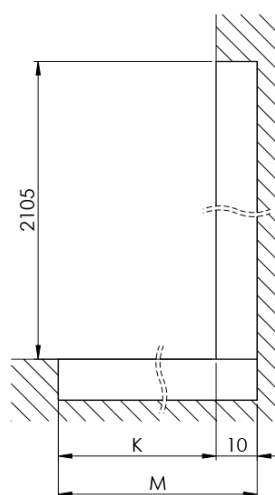

ARCHITEX BLACK MATT sprchová zástěna 662mm, sklo Marron

Objednací kód: AXB70MR

Základní informace

Značka: Polysan
Série: ARCHITEX

Rozměry

Výška: 2100 mm
Hloubka: 662 mm

Parametry

Barva profilu: Černá mat
Tvar: Jednotěnná pevná
Typ výplně: Marron sklo
Úprava skla: Antidrop
Tloušťka skla: 8 mm
Hmotnost / ks: 31.085 kg
Balení: 2 ks
Záruka: 2 roky

Technický list

MODEL	K	L	M
ES1070 / ES1170 / ES1270 / ES1370 / ES1570	662	667	672
ES1080 / ES1180 / ES1280 / ES1380 / ES1580	762	767	772
ES1090 / ES1190 / ES1290 / ES1390 / ES1590	862	867	872
ES1010 / ES1110 / ES1210 / ES1310 / ES1510	962	967	972
ES1011 / ES1111 / ES1211 / ES1311 / ES1511	1062	1067	1072
ES1012 / ES1112 / ES1212 / ES1312 / ES1512	1162	1167	1172
ES1013 / ES1113 / ES1213 / ES1313 / ES1513	1262	1267	1272
ES1014 / ES1114 / ES1214 / ES1314 / ES1514	1362	1367	1372