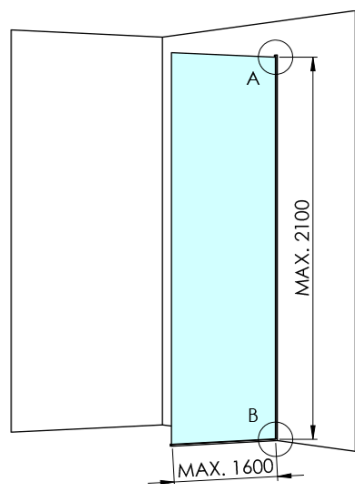

ARCHITEX BLACK MATT sprchová zástěna 1462mm, matné sklo

Objednací kód: AXB150MT

Základní informace

Značka: Polysan
Série: ARCHITEX

Rozměry

Výška: 2100 mm
Hloubka: 1462 mm

Parametry

Barva profilu: Černá mat
Tvar: Jednostěnná pevná
Typ výplně: Matné sklo
Úprava skla: Antidrop
Tloušťka skla: 8 mm
Hmotnost / ks: 75.085 kg
Balení: 2 ks
Záruka: 2 roky

Technický list

MODEL	K	L	M
ES1070 / ES1170 / ES1270 / ES1370 / ES1570	662	667	672
ES1080 / ES1180 / ES1280 / ES1380 / ES1580	762	767	772
ES1090 / ES1190 / ES1290 / ES1390 / ES1590	862	867	872
ES1010 / ES1110 / ES1210 / ES1310 / ES1510	962	967	972
ES1011 / ES1111 / ES1211 / ES1311 / ES1511	1062	1067	1072
ES1012 / ES1112 / ES1212 / ES1312 / ES1512	1162	1167	1172
ES1013 / ES1113 / ES1213 / ES1313 / ES1513	1262	1267	1272
ES1014 / ES1114 / ES1214 / ES1314 / ES1514	1362	1367	1372