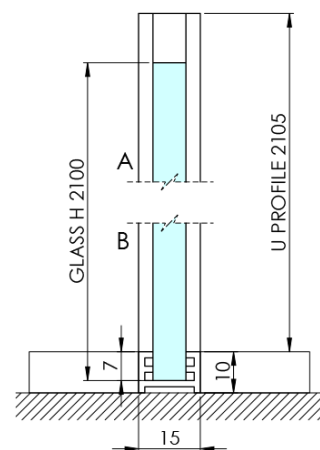

ARCHITEX BLACK MATT sprchová zástěna 1462mm, matné sklo

Objednací kód: AXB150MT

Základní informace

Značka: Polysan
Série: ARCHITEX

Rozměry

Výška: 2100 mm
Hloubka: 1462 mm

Parametry

Barva profilu: Černá mat
Tvar: Jednostěnná pevná
Typ výplně: Matné sklo
Úprava skla: Antidrop
Tloušťka skla: 8 mm
Hmotnost / ks: 75.085 kg
Balení: 2 ks
Záruka: 2 roky

Technický list

MODEL	K	L	M
ES1070 / ES1170 / ES1270 / ES1370 / ES1570	662	667	672
ES1080 / ES1180 / ES1280 / ES1380 / ES1580	762	767	772
ES1090 / ES1190 / ES1290 / ES1390 / ES1590	862	867	872
ES1010 / ES1110 / ES1210 / ES1310 / ES1510	962	967	972
ES1011 / ES1111 / ES1211 / ES1311 / ES1511	1062	1067	1072
ES1012 / ES1112 / ES1212 / ES1312 / ES1512	1162	1167	1172
ES1013 / ES1113 / ES1213 / ES1313 / ES1513	1262	1267	1272
ES1014 / ES1114 / ES1214 / ES1314 / ES1514	1362	1367	1372