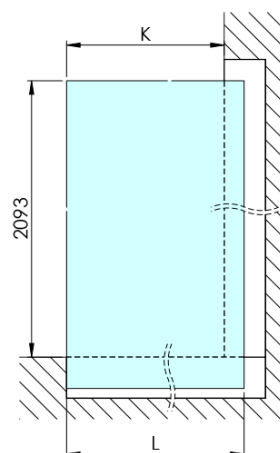

## Rozměry

Výška: 2100 mm  
Hloubka: 1362 mm

## Parametry

Barva profilu: Černá mat  
Tvar: Jednotěnná pevná  
Typ výplně: Matné sklo  
Úprava skla: Antidrop  
Tloušťka skla: 8 mm  
Hmotnost / ks: 75.085 kg  
Balení: 2 ks  
Záruka: 2 roky

Technický list