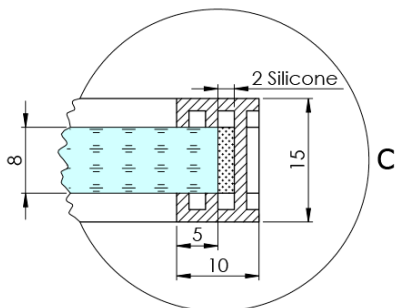

## Rozměry

Výška: 2100 mm  
Hloubka: 1362 mm

## Parametry

Barva profilu: Černá mat  
Tvar: Jednotěnná pevná  
Typ výplně: Matné sklo  
Úprava skla: Antidrop  
Tloušťka skla: 8 mm  
Hmotnost / ks: 75.085 kg  
Balení: 2 ks  
Záruka: 2 roky

Technický list