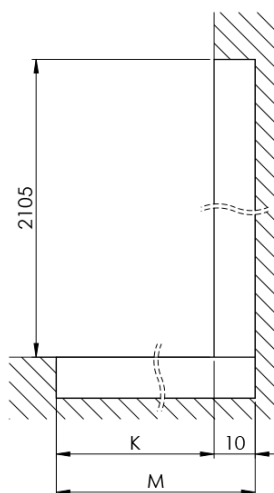

## Rozměry

Výška: 2100 mm  
Hloubka: 1362 mm

## Parametry

Barva profilu: Černá mat  
Tvar: Jednotěnná pevná  
Typ výplně: Matné sklo  
Úprava skla: Antidrop  
Tloušťka skla: 8 mm  
Hmotnost / ks: 75.085 kg  
Balení: 2 ks  
Záruka: 2 roky

Technický list