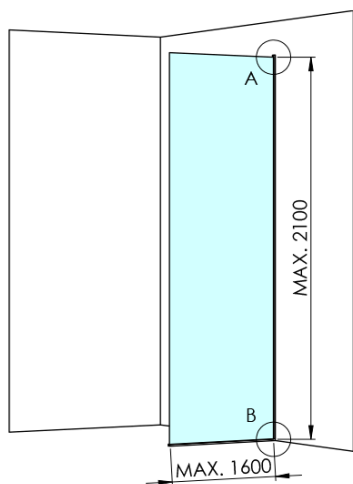

## Rozměry

Výška: 2100 mm  
Hloubka: 1362 mm

## Parametry

Barva profilu: Černá mat  
Tvar: Jednotěnná pevná  
Typ výplně: Matné sklo  
Úprava skla: Antidrop  
Tloušťka skla: 8 mm  
Hmotnost / ks: 75.085 kg  
Balení: 2 ks  
Záruka: 2 roky

Technický list