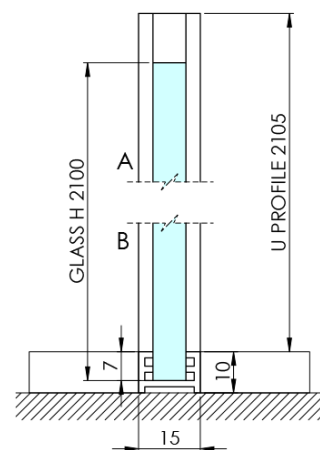

## Rozměry

Výška: 2100 mm  
Hloubka: 1362 mm

## Parametry

Barva profilu: Černá mat  
Tvar: Jednotěnná pevná  
Typ výplně: Matné sklo  
Úprava skla: Antidrop  
Tloušťka skla: 8 mm  
Hmotnost / ks: 75.085 kg  
Balení: 2 ks  
Záruka: 2 roky

Technický list