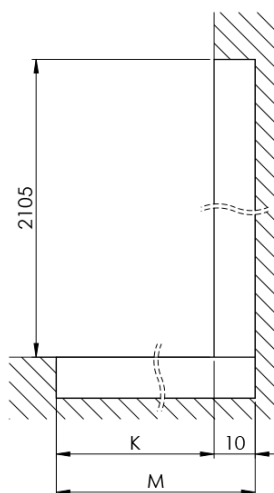

ARCHITEX BLACK MATT sprchová zástěna 1162mm, matné sklo

Objednací kód: AXB120MT

Základní informace

Značka: Polysan
Série: ARCHITEX

Rozměry

Výška: 2100 mm
Hloubka: 1162 mm

Parametry

Barva profilu: Černá mat
Tvar: Jednostěnná pevná
Typ výplně: Matné sklo
Úprava skla: Antidrop
Tloušťka skla: 8 mm
Hmotnost / ks: 65.085 kg
Balení: 2 ks
Záruka: 2 roky

Technický list

MODEL	K	L	M
ES1070 / ES1170 / ES1270 / ES1370 / ES1570	662	667	672
ES1080 / ES1180 / ES1280 / ES1380 / ES1580	762	767	772
ES1090 / ES1190 / ES1290 / ES1390 / ES1590	862	867	872
ES1010 / ES1110 / ES1210 / ES1310 / ES1510	962	967	972
ES1011 / ES1111 / ES1211 / ES1311 / ES1511	1062	1067	1072
ES1012 / ES1112 / ES1212 / ES1312 / ES1512	1162	1167	1172
ES1013 / ES1113 / ES1213 / ES1313 / ES1513	1262	1267	1272
ES1014 / ES1114 / ES1214 / ES1314 / ES1514	1362	1367	1372