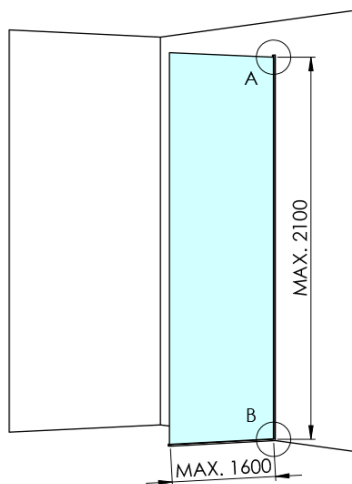

ARCHITEX BLACK MATT sprchová zástěna 1162mm, matné sklo

Objednací kód: AXB120MT

Základní informace

Značka: Polysan
Série: ARCHITEX

Rozměry

Výška: 2100 mm
Hloubka: 1162 mm

Parametry

Barva profilu: Černá mat
Tvar: Jednostěnná pevná
Typ výplně: Matné sklo
Úprava skla: Antidrop
Tloušťka skla: 8 mm
Hmotnost / ks: 65.085 kg
Balení: 2 ks
Záruka: 2 roky

Technický list

MODEL	K	L	M
ES1070 / ES1170 / ES1270 / ES1370 / ES1570	662	667	672
ES1080 / ES1180 / ES1280 / ES1380 / ES1580	762	767	772
ES1090 / ES1190 / ES1290 / ES1390 / ES1590	862	867	872
ES1010 / ES1110 / ES1210 / ES1310 / ES1510	962	967	972
ES1011 / ES1111 / ES1211 / ES1311 / ES1511	1062	1067	1072
ES1012 / ES1112 / ES1212 / ES1312 / ES1512	1162	1167	1172
ES1013 / ES1113 / ES1213 / ES1313 / ES1513	1262	1267	1272
ES1014 / ES1114 / ES1214 / ES1314 / ES1514	1362	1367	1372