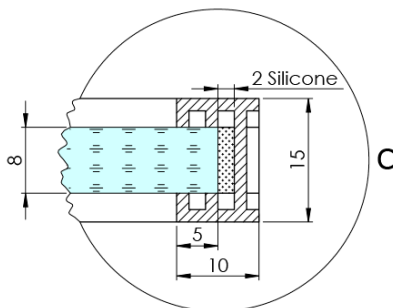

ARCHITEX BLACK MATT sprchová zástěna 1162mm, matné sklo

Objednací kód: AXB120MT

Základní informace

Značka: Polysan
Série: ARCHITEX

Rozměry

Výška: 2100 mm
Hloubka: 1162 mm

Parametry

Barva profilu: Černá mat
Tvar: Jednostěnná pevná
Typ výplně: Matné sklo
Úprava skla: Antidrop
Tloušťka skla: 8 mm
Hmotnost / ks: 65.085 kg
Balení: 2 ks
Záruka: 2 roky

Technický list

MODEL	K	L	M
ES1070 / ES1170 / ES1270 / ES1370 / ES1570	662	667	672
ES1080 / ES1180 / ES1280 / ES1380 / ES1580	762	767	772
ES1090 / ES1190 / ES1290 / ES1390 / ES1590	862	867	872
ES1010 / ES1110 / ES1210 / ES1310 / ES1510	962	967	972
ES1011 / ES1111 / ES1211 / ES1311 / ES1511	1062	1067	1072
ES1012 / ES1112 / ES1212 / ES1312 / ES1512	1162	1167	1172
ES1013 / ES1113 / ES1213 / ES1313 / ES1513	1262	1267	1272
ES1014 / ES1114 / ES1214 / ES1314 / ES1514	1362	1367	1372