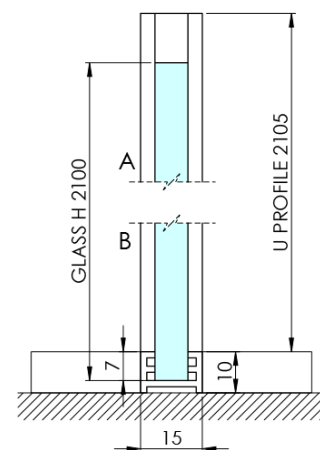

ARCHITEX BLACK MATT sprchová zástěna 1162mm, matné sklo

Objednací kód: AXB120MT

Základní informace

Značka: Polysan
Série: ARCHITEX

Rozměry

Výška: 2100 mm
Hloubka: 1162 mm

Parametry

Barva profilu: Černá mat
Tvar: Jednostěnná pevná
Typ výplně: Matné sklo
Úprava skla: Antidrop
Tloušťka skla: 8 mm
Hmotnost / ks: 65.085 kg
Balení: 2 ks
Záruka: 2 roky

Technický list

MODEL	K	L	M
ES1070 / ES1170 / ES1270 / ES1370 / ES1570	662	667	672
ES1080 / ES1180 / ES1280 / ES1380 / ES1580	762	767	772
ES1090 / ES1190 / ES1290 / ES1390 / ES1590	862	867	872
ES1010 / ES1110 / ES1210 / ES1310 / ES1510	962	967	972
ES1011 / ES1111 / ES1211 / ES1311 / ES1511	1062	1067	1072
ES1012 / ES1112 / ES1212 / ES1312 / ES1512	1162	1167	1172
ES1013 / ES1113 / ES1213 / ES1313 / ES1513	1262	1267	1272
ES1014 / ES1114 / ES1214 / ES1314 / ES1514	1362	1367	1372