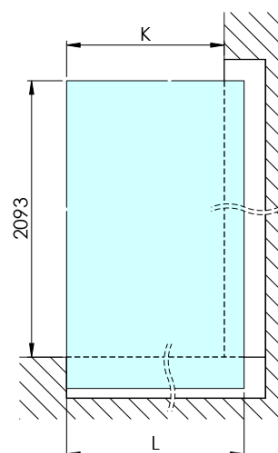

ARCHITEX BLACK MATT sprchová zástěna 1162mm, matné sklo

Objednací kód: AXB120MT

Základní informace

Značka: Polysan
Série: ARCHITEX

Rozměry

Výška: 2100 mm
Hloubka: 1162 mm

Parametry

Barva profilu: Černá mat
Tvar: Jednostěnná pevná
Typ výplně: Matné sklo
Úprava skla: Antidrop
Tloušťka skla: 8 mm
Hmotnost / ks: 65.085 kg
Balení: 2 ks
Záruka: 2 roky

Technický list

MODEL	K	L	M
ES1070 / ES1170 / ES1270 / ES1370 / ES1570	662	667	672
ES1080 / ES1180 / ES1280 / ES1380 / ES1580	762	767	772
ES1090 / ES1190 / ES1290 / ES1390 / ES1590	862	867	872
ES1010 / ES1110 / ES1210 / ES1310 / ES1510	962	967	972
ES1011 / ES1111 / ES1211 / ES1311 / ES1511	1062	1067	1072
ES1012 / ES1112 / ES1212 / ES1312 / ES1512	1162	1167	1172
ES1013 / ES1113 / ES1213 / ES1313 / ES1513	1262	1267	1272
ES1014 / ES1114 / ES1214 / ES1314 / ES1514	1362	1367	1372