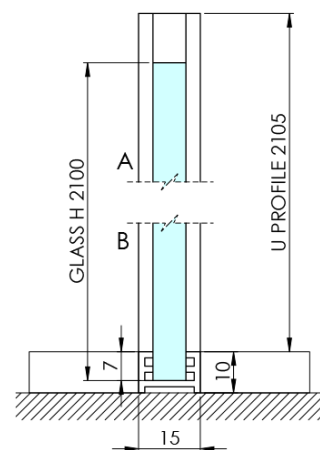

## Rozměry

Výška: 2100 mm  
Hloubka: 862 mm

## Parametry

Barva profilu: Černá mat  
Tvar: Jednotěnná pevná  
Typ výplně: Matné sklo  
Úprava skla: Antidrop  
Tloušťka skla: 8 mm  
Hmotnost / ks: 38.085 kg  
Balení: 2 ks  
Záruka: 2 roky

Technický list