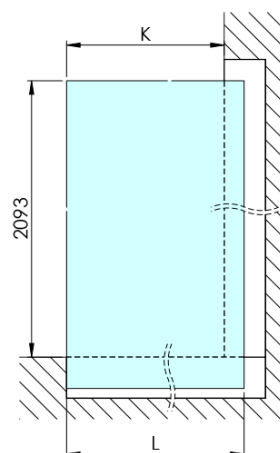

## Rozměry

Výška: 2100 mm  
Hloubka: 862 mm

## Parametry

Barva profilu: Černá mat  
Tvar: Jednotěnná pevná  
Typ výplně: Matné sklo  
Úprava skla: Antidrop  
Tloušťka skla: 8 mm  
Hmotnost / ks: 38.085 kg  
Balení: 2 ks  
Záruka: 2 roky

Technický list