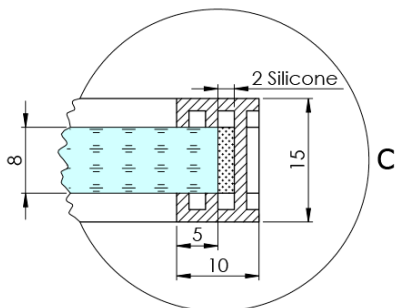

## Rozměry

Výška: 2100 mm  
Hloubka: 862 mm

## Parametry

Barva profilu: Černá mat  
Tvar: Jednotěnná pevná  
Typ výplně: Matné sklo  
Úprava skla: Antidrop  
Tloušťka skla: 8 mm  
Hmotnost / ks: 38.085 kg  
Balení: 2 ks  
Záruka: 2 roky

Technický list