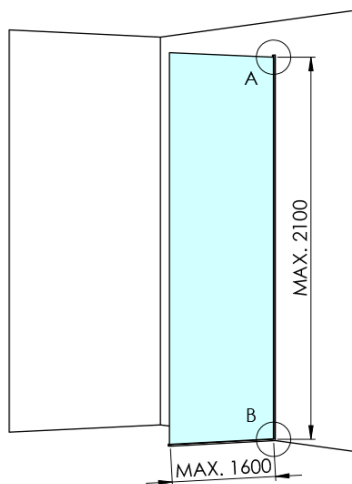

## Rozměry

Výška: 2100 mm  
Hloubka: 862 mm

## Parametry

Barva profilu: Černá mat  
Tvar: Jednotěnná pevná  
Typ výplně: Matné sklo  
Úprava skla: Antidrop  
Tloušťka skla: 8 mm  
Hmotnost / ks: 38.085 kg  
Balení: 2 ks  
Záruka: 2 roky

Technický list