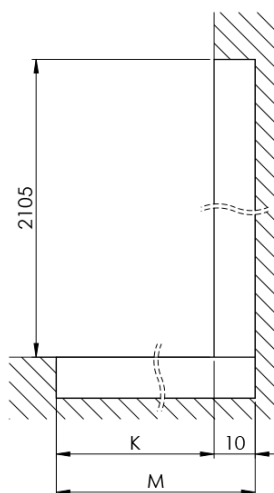

## Rozměry

Výška: 2100 mm  
Hloubka: 862 mm

## Parametry

Barva profilu: Černá mat  
Tvar: Jednotěnná pevná  
Typ výplně: Matné sklo  
Úprava skla: Antidrop  
Tloušťka skla: 8 mm  
Hmotnost / ks: 38.085 kg  
Balení: 2 ks  
Záruka: 2 roky

Technický list