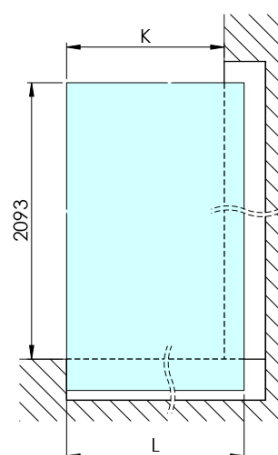

ARCHITEX BLACK MATT sprchová zástěna 762mm, matné sklo

Objednací kód: AXB80MT

Základní informace

Značka: Polysan
Série: ARCHITEX

Rozměry

Výška: 2100 mm
Hloubka: 762 mm

Parametry

Barva profilu: Černá mat
Tvar: Jednostěnná pevná
Typ výplně: Matné sklo
Úprava skla: Antidrop
Tloušťka skla: 8 mm
Hmotnost / ks: 38.085 kg
Balení: 2 ks
Záruka: 2 roky

Technický list

MODEL	K	L	M
ES1070 / ES1170 / ES1270 / ES1370 / ES1570	662	667	672
ES1080 / ES1180 / ES1280 / ES1380 / ES1580	762	767	772
ES1090 / ES1190 / ES1290 / ES1390 / ES1590	862	867	872
ES1010 / ES1110 / ES1210 / ES1310 / ES1510	962	967	972
ES1011 / ES1111 / ES1211 / ES1311 / ES1511	1062	1067	1072
ES1012 / ES1112 / ES1212 / ES1312 / ES1512	1162	1167	1172
ES1013 / ES1113 / ES1213 / ES1313 / ES1513	1262	1267	1272
ES1014 / ES1114 / ES1214 / ES1314 / ES1514	1362	1367	1372