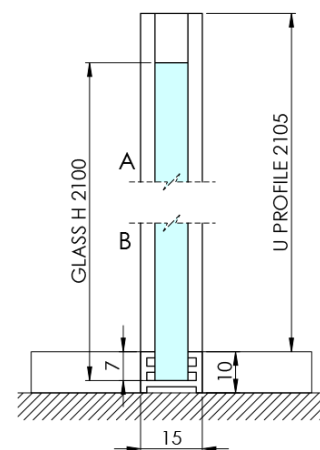

ARCHITEX BLACK MATT sprchová zástěna 762mm, matné sklo

Objednací kód: AXB80MT

Základní informace

Značka: Polysan
Série: ARCHITEX

Rozměry

Výška: 2100 mm
Hloubka: 762 mm

Parametry

Barva profilu: Černá mat
Tvar: Jednostěnná pevná
Typ výplně: Matné sklo
Úprava skla: Antidrop
Tloušťka skla: 8 mm
Hmotnost / ks: 38.085 kg
Balení: 2 ks
Záruka: 2 roky

Technický list

MODEL	K	L	M
ES1070 / ES1170 / ES1270 / ES1370 / ES1570	662	667	672
ES1080 / ES1180 / ES1280 / ES1380 / ES1580	762	767	772
ES1090 / ES1190 / ES1290 / ES1390 / ES1590	862	867	872
ES1010 / ES1110 / ES1210 / ES1310 / ES1510	962	967	972
ES1011 / ES1111 / ES1211 / ES1311 / ES1511	1062	1067	1072
ES1012 / ES1112 / ES1212 / ES1312 / ES1512	1162	1167	1172
ES1013 / ES1113 / ES1213 / ES1313 / ES1513	1262	1267	1272
ES1014 / ES1114 / ES1214 / ES1314 / ES1514	1362	1367	1372