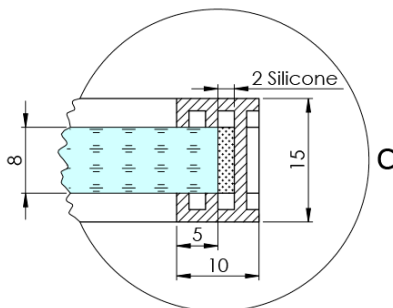

ARCHITEX BLACK MATT sprchová zástěna 762mm, matné sklo

Objednací kód: AXB80MT

Základní informace

Značka: Polysan
Série: ARCHITEX

Rozměry

Výška: 2100 mm
Hloubka: 762 mm

Parametry

Barva profilu: Černá mat
Tvar: Jednostěnná pevná
Typ výplně: Matné sklo
Úprava skla: Antidrop
Tloušťka skla: 8 mm
Hmotnost / ks: 38.085 kg
Balení: 2 ks
Záruka: 2 roky

Technický list

MODEL	K	L	M
ES1070 / ES1170 / ES1270 / ES1370 / ES1570	662	667	672
ES1080 / ES1180 / ES1280 / ES1380 / ES1580	762	767	772
ES1090 / ES1190 / ES1290 / ES1390 / ES1590	862	867	872
ES1010 / ES1110 / ES1210 / ES1310 / ES1510	962	967	972
ES1011 / ES1111 / ES1211 / ES1311 / ES1511	1062	1067	1072
ES1012 / ES1112 / ES1212 / ES1312 / ES1512	1162	1167	1172
ES1013 / ES1113 / ES1213 / ES1313 / ES1513	1262	1267	1272
ES1014 / ES1114 / ES1214 / ES1314 / ES1514	1362	1367	1372