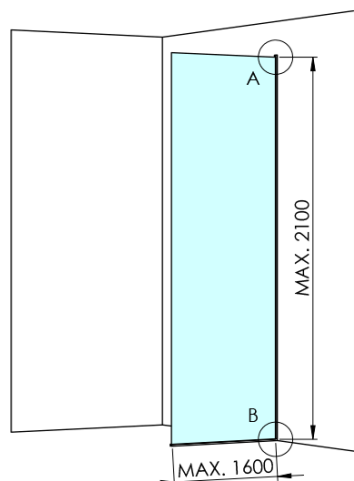

ARCHITEX BLACK MATT sprchová zástěna 762mm, matné sklo

Objednací kód: AXB80MT

Základní informace

Značka: Polysan
Série: ARCHITEX

Rozměry

Výška: 2100 mm
Hloubka: 762 mm

Parametry

Barva profilu: Černá mat
Tvar: Jednostěnná pevná
Typ výplně: Matné sklo
Úprava skla: Antidrop
Tloušťka skla: 8 mm
Hmotnost / ks: 38.085 kg
Balení: 2 ks
Záruka: 2 roky

Technický list

MODEL	K	L	M
ES1070 / ES1170 / ES1270 / ES1370 / ES1570	662	667	672
ES1080 / ES1180 / ES1280 / ES1380 / ES1580	762	767	772
ES1090 / ES1190 / ES1290 / ES1390 / ES1590	862	867	872
ES1010 / ES1110 / ES1210 / ES1310 / ES1510	962	967	972
ES1011 / ES1111 / ES1211 / ES1311 / ES1511	1062	1067	1072
ES1012 / ES1112 / ES1212 / ES1312 / ES1512	1162	1167	1172
ES1013 / ES1113 / ES1213 / ES1313 / ES1513	1262	1267	1272
ES1014 / ES1114 / ES1214 / ES1314 / ES1514	1362	1367	1372