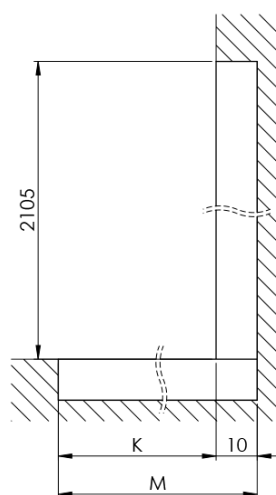

ARCHITEX BLACK MATT sprchová zástěna 762mm, matné sklo

Objednací kód: AXB80MT

Základní informace

Značka: Polysan
Série: ARCHITEX

Rozměry

Výška: 2100 mm
Hloubka: 762 mm

Parametry

Barva profilu: Černá mat
Tvar: Jednostěnná pevná
Typ výplně: Matné sklo
Úprava skla: Antidrop
Tloušťka skla: 8 mm
Hmotnost / ks: 38.085 kg
Balení: 2 ks
Záruka: 2 roky

Technický list

MODEL	K	L	M
ES1070 / ES1170 / ES1270 / ES1370 / ES1570	662	667	672
ES1080 / ES1180 / ES1280 / ES1380 / ES1580	762	767	772
ES1090 / ES1190 / ES1290 / ES1390 / ES1590	862	867	872
ES1010 / ES1110 / ES1210 / ES1310 / ES1510	962	967	972
ES1011 / ES1111 / ES1211 / ES1311 / ES1511	1062	1067	1072
ES1012 / ES1112 / ES1212 / ES1312 / ES1512	1162	1167	1172
ES1013 / ES1113 / ES1213 / ES1313 / ES1513	1262	1267	1272
ES1014 / ES1114 / ES1214 / ES1314 / ES1514	1362	1367	1372