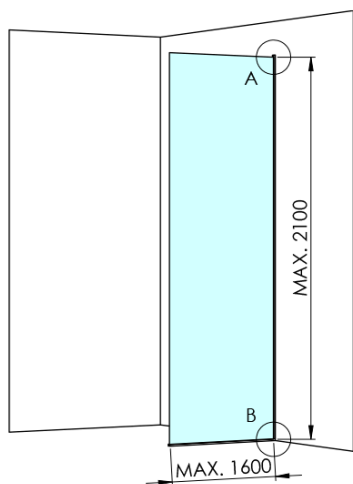

ARCHITEX BLACK MATT sprchová zástěna 1362mm, sklo Flute

Objednací kód: AXB140FL

Základní informace

Značka: Polysan
Série: ARCHITEX

Rozměry

Výška: 2100 mm
Hloubka: 1362 mm

Parametry

Barva profilu: Černá mat
Tvar: Jednostěnná pevná
Typ výplně: Flute sklo
Úprava skla: Antidrop
Tloušťka skla: 8 mm
Hmotnost / ks: 38.085 kg
Balení: 2 ks
Záruka: 2 roky

Technický list

MODEL	K	L	M
ES1070 / ES1170 / ES1270 / ES1370 / ES1570	662	667	672
ES1080 / ES1180 / ES1280 / ES1380 / ES1580	762	767	772
ES1090 / ES1190 / ES1290 / ES1390 / ES1590	862	867	872
ES1010 / ES1110 / ES1210 / ES1310 / ES1510	962	967	972
ES1011 / ES1111 / ES1211 / ES1311 / ES1511	1062	1067	1072
ES1012 / ES1112 / ES1212 / ES1312 / ES1512	1162	1167	1172
ES1013 / ES1113 / ES1213 / ES1313 / ES1513	1262	1267	1272
ES1014 / ES1114 / ES1214 / ES1314 / ES1514	1362	1367	1372