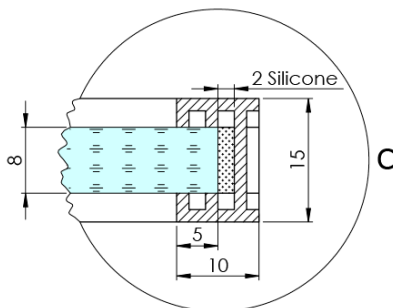

ARCHITEX BLACK MATT sprchová zástěna 1262mm, sklo Flute

Objednací kód: AXB130FL

Základní informace

Značka: Polysan
Série: ARCHITEX

Rozměry

Výška: 2100 mm
Hloubka: 1262 mm

Parametry

Barva profilu: Černá mat
Tvar: Jednostěnná pevná
Typ výplně: Flute sklo
Úprava skla: Antidrop
Tloušťka skla: 8 mm
Hmotnost / ks: 38.085 kg
Balení: 2 ks
Záruka: 2 roky

Technický list

| MODEL | K | L | M |
|--------------------------------------------|------|------|------|
| ES1070 / ES1170 / ES1270 / ES1370 / ES1570 | 662 | 667 | 672 |
| ES1080 / ES1180 / ES1280 / ES1380 / ES1580 | 762 | 767 | 772 |
| ES1090 / ES1190 / ES1290 / ES1390 / ES1590 | 862 | 867 | 872 |
| ES1010 / ES1110 / ES1210 / ES1310 / ES1510 | 962 | 967 | 972 |
| ES1011 / ES1111 / ES1211 / ES1311 / ES1511 | 1062 | 1067 | 1072 |
| ES1012 / ES1112 / ES1212 / ES1312 / ES1512 | 1162 | 1167 | 1172 |
| ES1013 / ES1113 / ES1213 / ES1313 / ES1513 | 1262 | 1267 | 1272 |
| ES1014 / ES1114 / ES1214 / ES1314 / ES1514 | 1362 | 1367 | 1372 |