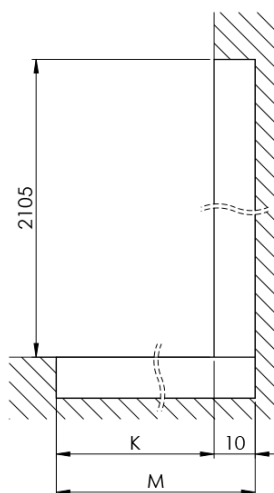

ARCHITEX BLACK MATT sprchová zástěna 1262mm, sklo Flute

Objednací kód: AXB130FL

Základní informace

Značka: Polysan
Série: ARCHITEX

Rozměry

Výška: 2100 mm
Hloubka: 1262 mm

Parametry

Barva profilu: Černá mat
Tvar: Jednostěnná pevná
Typ výplně: Flute sklo
Úprava skla: Antidrop
Tloušťka skla: 8 mm
Hmotnost / ks: 38.085 kg
Balení: 2 ks
Záruka: 2 roky

Technický list

| MODEL | K | L | M |
|--------------------------------------------|------|------|------|
| ES1070 / ES1170 / ES1270 / ES1370 / ES1570 | 662 | 667 | 672 |
| ES1080 / ES1180 / ES1280 / ES1380 / ES1580 | 762 | 767 | 772 |
| ES1090 / ES1190 / ES1290 / ES1390 / ES1590 | 862 | 867 | 872 |
| ES1010 / ES1110 / ES1210 / ES1310 / ES1510 | 962 | 967 | 972 |
| ES1011 / ES1111 / ES1211 / ES1311 / ES1511 | 1062 | 1067 | 1072 |
| ES1012 / ES1112 / ES1212 / ES1312 / ES1512 | 1162 | 1167 | 1172 |
| ES1013 / ES1113 / ES1213 / ES1313 / ES1513 | 1262 | 1267 | 1272 |
| ES1014 / ES1114 / ES1214 / ES1314 / ES1514 | 1362 | 1367 | 1372 |