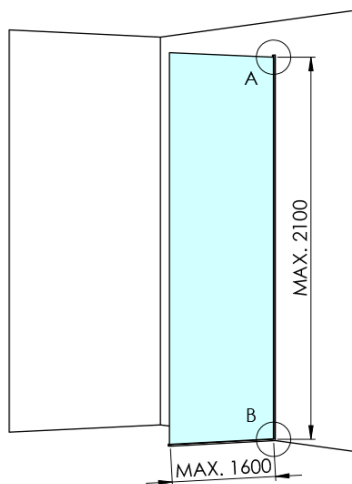

ARCHITEX BLACK MATT sprchová zástěna 1262mm, sklo Flute

Objednací kód: AXB130FL

Základní informace

Značka: Polysan
Série: ARCHITEX

Rozměry

Výška: 2100 mm
Hloubka: 1262 mm

Parametry

Barva profilu: Černá mat
Tvar: Jednostěnná pevná
Typ výplně: Flute sklo
Úprava skla: Antidrop
Tloušťka skla: 8 mm
Hmotnost / ks: 38.085 kg
Balení: 2 ks
Záruka: 2 roky

Technický list

| MODEL | K | L | M |
|--------------------------------------------|------|------|------|
| ES1070 / ES1170 / ES1270 / ES1370 / ES1570 | 662 | 667 | 672 |
| ES1080 / ES1180 / ES1280 / ES1380 / ES1580 | 762 | 767 | 772 |
| ES1090 / ES1190 / ES1290 / ES1390 / ES1590 | 862 | 867 | 872 |
| ES1010 / ES1110 / ES1210 / ES1310 / ES1510 | 962 | 967 | 972 |
| ES1011 / ES1111 / ES1211 / ES1311 / ES1511 | 1062 | 1067 | 1072 |
| ES1012 / ES1112 / ES1212 / ES1312 / ES1512 | 1162 | 1167 | 1172 |
| ES1013 / ES1113 / ES1213 / ES1313 / ES1513 | 1262 | 1267 | 1272 |
| ES1014 / ES1114 / ES1214 / ES1314 / ES1514 | 1362 | 1367 | 1372 |