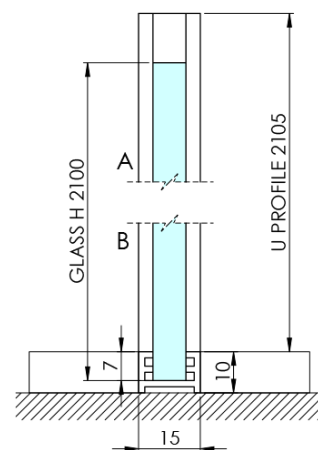

ARCHITEX BLACK MATT sprchová zástěna 1262mm, sklo Flute

Objednací kód: AXB130FL

Základní informace

Značka: Polysan
Série: ARCHITEX

Rozměry

Výška: 2100 mm
Hloubka: 1262 mm

Parametry

Barva profilu: Černá mat
Tvar: Jednostěnná pevná
Typ výplně: Flute sklo
Úprava skla: Antidrop
Tloušťka skla: 8 mm
Hmotnost / ks: 38.085 kg
Balení: 2 ks
Záruka: 2 roky

Technický list

| MODEL | K | L | M |
|--------------------------------------------|------|------|------|
| ES1070 / ES1170 / ES1270 / ES1370 / ES1570 | 662 | 667 | 672 |
| ES1080 / ES1180 / ES1280 / ES1380 / ES1580 | 762 | 767 | 772 |
| ES1090 / ES1190 / ES1290 / ES1390 / ES1590 | 862 | 867 | 872 |
| ES1010 / ES1110 / ES1210 / ES1310 / ES1510 | 962 | 967 | 972 |
| ES1011 / ES1111 / ES1211 / ES1311 / ES1511 | 1062 | 1067 | 1072 |
| ES1012 / ES1112 / ES1212 / ES1312 / ES1512 | 1162 | 1167 | 1172 |
| ES1013 / ES1113 / ES1213 / ES1313 / ES1513 | 1262 | 1267 | 1272 |
| ES1014 / ES1114 / ES1214 / ES1314 / ES1514 | 1362 | 1367 | 1372 |