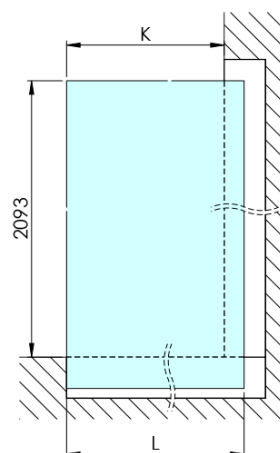

ARCHITEX BLACK MATT sprchová zástěna 1262mm, sklo Flute

Objednací kód: AXB130FL

Základní informace

Značka: Polysan
Série: ARCHITEX

Rozměry

Výška: 2100 mm
Hloubka: 1262 mm

Parametry

Barva profilu: Černá mat
Tvar: Jednostěnná pevná
Typ výplně: Flute sklo
Úprava skla: Antidrop
Tloušťka skla: 8 mm
Hmotnost / ks: 38.085 kg
Balení: 2 ks
Záruka: 2 roky

Technický list

| MODEL | K | L | M |
|--------------------------------------------|------|------|------|
| ES1070 / ES1170 / ES1270 / ES1370 / ES1570 | 662 | 667 | 672 |
| ES1080 / ES1180 / ES1280 / ES1380 / ES1580 | 762 | 767 | 772 |
| ES1090 / ES1190 / ES1290 / ES1390 / ES1590 | 862 | 867 | 872 |
| ES1010 / ES1110 / ES1210 / ES1310 / ES1510 | 962 | 967 | 972 |
| ES1011 / ES1111 / ES1211 / ES1311 / ES1511 | 1062 | 1067 | 1072 |
| ES1012 / ES1112 / ES1212 / ES1312 / ES1512 | 1162 | 1167 | 1172 |
| ES1013 / ES1113 / ES1213 / ES1313 / ES1513 | 1262 | 1267 | 1272 |
| ES1014 / ES1114 / ES1214 / ES1314 / ES1514 | 1362 | 1367 | 1372 |