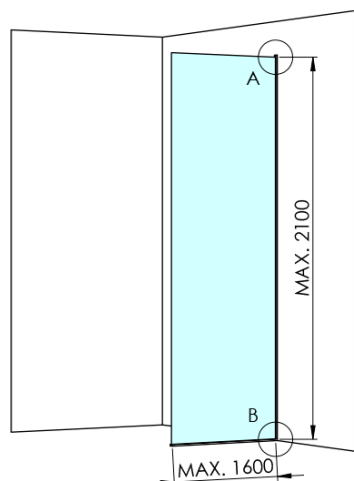

ARCHITEX BLACK MATT sprchová zástěna 862mm, sklo Flute

Objednací kód: AXB90FL

Základní informace

Značka: Polysan
Série: ARCHITEX

Rozměry

Výška: 2100 mm
Hloubka: 862 mm

Parametry

Barva profilu: Černá mat
Tvar: Jednostěnná pevná
Typ výplně: Flute sklo
Úprava skla: Antidrop
Tloušťka skla: 8 mm
Hmotnost / ks: 38.085 kg
Balení: 2 ks
Záruka: 2 roky

Technický list

MODEL	K	L	M
ES1070 / ES1170 / ES1270 / ES1370 / ES1570	662	667	672
ES1080 / ES1180 / ES1280 / ES1380 / ES1580	762	767	772
ES1090 / ES1190 / ES1290 / ES1390 / ES1590	862	867	872
ES1010 / ES1110 / ES1210 / ES1310 / ES1510	962	967	972
ES1011 / ES1111 / ES1211 / ES1311 / ES1511	1062	1067	1072
ES1012 / ES1112 / ES1212 / ES1312 / ES1512	1162	1167	1172
ES1013 / ES1113 / ES1213 / ES1313 / ES1513	1262	1267	1272
ES1014 / ES1114 / ES1214 / ES1314 / ES1514	1362	1367	1372