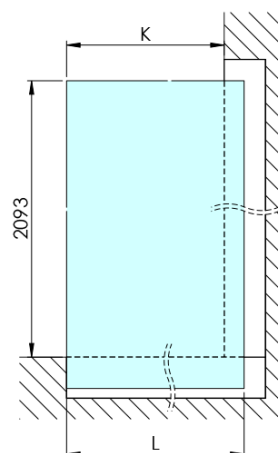

ARCHITEX BLACK MATT sprchová zástěna 862mm, sklo Flute

Objednací kód: AXB90FL

Základní informace

Značka: Polysan
Série: ARCHITEX

Rozměry

Výška: 2100 mm
Hloubka: 862 mm

Parametry

Barva profilu: Černá mat
Tvar: Jednostěnná pevná
Typ výplně: Flute sklo
Úprava skla: Antidrop
Tloušťka skla: 8 mm
Hmotnost / ks: 38.085 kg
Balení: 2 ks
Záruka: 2 roky

Technický list

MODEL	K	L	M
ES1070 / ES1170 / ES1270 / ES1370 / ES1570	662	667	672
ES1080 / ES1180 / ES1280 / ES1380 / ES1580	762	767	772
ES1090 / ES1190 / ES1290 / ES1390 / ES1590	862	867	872
ES1010 / ES1110 / ES1210 / ES1310 / ES1510	962	967	972
ES1011 / ES1111 / ES1211 / ES1311 / ES1511	1062	1067	1072
ES1012 / ES1112 / ES1212 / ES1312 / ES1512	1162	1167	1172
ES1013 / ES1113 / ES1213 / ES1313 / ES1513	1262	1267	1272
ES1014 / ES1114 / ES1214 / ES1314 / ES1514	1362	1367	1372