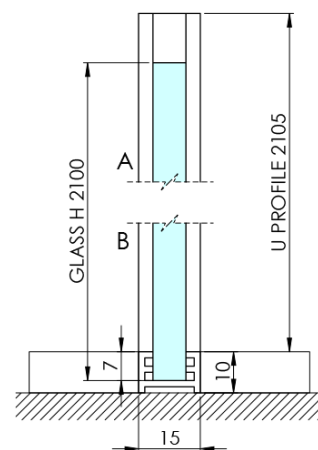

ARCHITEX BLACK MATT sprchová zástěna 862mm, sklo Flute

Objednací kód: AXB90FL

Základní informace

Značka: Polysan
Série: ARCHITEX

Rozměry

Výška: 2100 mm
Hloubka: 862 mm

Parametry

Barva profilu: Černá mat
Tvar: Jednostěnná pevná
Typ výplně: Flute sklo
Úprava skla: Antidrop
Tloušťka skla: 8 mm
Hmotnost / ks: 38.085 kg
Balení: 2 ks
Záruka: 2 roky

Technický list

MODEL	K	L	M
ES1070 / ES1170 / ES1270 / ES1370 / ES1570	662	667	672
ES1080 / ES1180 / ES1280 / ES1380 / ES1580	762	767	772
ES1090 / ES1190 / ES1290 / ES1390 / ES1590	862	867	872
ES1010 / ES1110 / ES1210 / ES1310 / ES1510	962	967	972
ES1011 / ES1111 / ES1211 / ES1311 / ES1511	1062	1067	1072
ES1012 / ES1112 / ES1212 / ES1312 / ES1512	1162	1167	1172
ES1013 / ES1113 / ES1213 / ES1313 / ES1513	1262	1267	1272
ES1014 / ES1114 / ES1214 / ES1314 / ES1514	1362	1367	1372