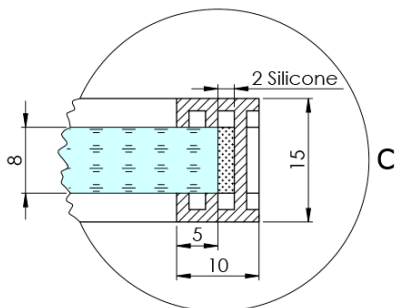

ARCHITEX BLACK MATT sprchová zástěna 862mm, sklo Flute

Objednací kód: AXB90FL

Základní informace

Značka: Polysan
Série: ARCHITEX

Rozměry

Výška: 2100 mm
Hloubka: 862 mm

Parametry

Barva profilu: Černá mat
Tvar: Jednostěnná pevná
Typ výplně: Flute sklo
Úprava skla: Antidrop
Tloušťka skla: 8 mm
Hmotnost / ks: 38.085 kg
Balení: 2 ks
Záruka: 2 roky

Technický list

MODEL	K	L	M
ES1070 / ES1170 / ES1270 / ES1370 / ES1570	662	667	672
ES1080 / ES1180 / ES1280 / ES1380 / ES1580	762	767	772
ES1090 / ES1190 / ES1290 / ES1390 / ES1590	862	867	872
ES1010 / ES1110 / ES1210 / ES1310 / ES1510	962	967	972
ES1011 / ES1111 / ES1211 / ES1311 / ES1511	1062	1067	1072
ES1012 / ES1112 / ES1212 / ES1312 / ES1512	1162	1167	1172
ES1013 / ES1113 / ES1213 / ES1313 / ES1513	1262	1267	1272
ES1014 / ES1114 / ES1214 / ES1314 / ES1514	1362	1367	1372