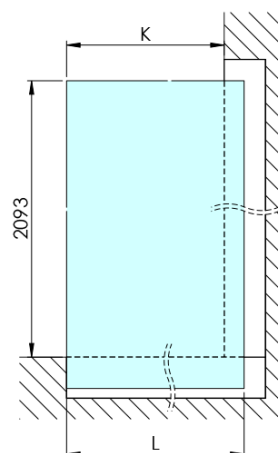

ARCHITEX BLACK MATT sprchová zástěna 662mm, sklo Flute

Objednací kód: AXB70FL

Základní informace

Značka: Polysan
Série: ARCHITEX

Rozměry

Výška: 2100 mm
Hloubka: 662 mm

Parametry

Barva profilu: Černá mat
Tvar: Jednostěnná pevná
Typ výplně: Flute sklo
Úprava skla: Antidrop
Tloušťka skla: 8 mm
Hmotnost / ks: 31.085 kg
Balení: 2 ks
Záruka: 2 roky

Technický list

MODEL	K	L	M
ES1070 / ES1170 / ES1270 / ES1370 / ES1570	662	667	672
ES1080 / ES1180 / ES1280 / ES1380 / ES1580	762	767	772
ES1090 / ES1190 / ES1290 / ES1390 / ES1590	862	867	872
ES1010 / ES1110 / ES1210 / ES1310 / ES1510	962	967	972
ES1011 / ES1111 / ES1211 / ES1311 / ES1511	1062	1067	1072
ES1012 / ES1112 / ES1212 / ES1312 / ES1512	1162	1167	1172
ES1013 / ES1113 / ES1213 / ES1313 / ES1513	1262	1267	1272
ES1014 / ES1114 / ES1214 / ES1314 / ES1514	1362	1367	1372