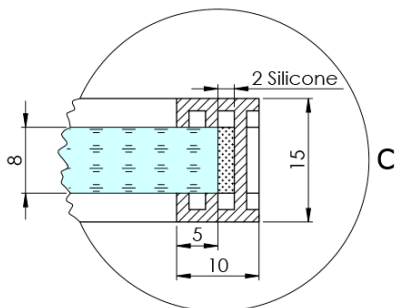

ARCHITEX BLACK MATT sprchová zástěna 662mm, sklo Flute

Objednací kód: AXB70FL

Základní informace

Značka: Polysan
Série: ARCHITEX

Rozměry

Výška: 2100 mm
Hloubka: 662 mm

Parametry

Barva profilu: Černá mat
Tvar: Jednostěnná pevná
Typ výplně: Flute sklo
Úprava skla: Antidrop
Tloušťka skla: 8 mm
Hmotnost / ks: 31.085 kg
Balení: 2 ks
Záruka: 2 roky

Technický list

MODEL	K	L	M
ES1070 / ES1170 / ES1270 / ES1370 / ES1570	662	667	672
ES1080 / ES1180 / ES1280 / ES1380 / ES1580	762	767	772
ES1090 / ES1190 / ES1290 / ES1390 / ES1590	862	867	872
ES1010 / ES1110 / ES1210 / ES1310 / ES1510	962	967	972
ES1011 / ES1111 / ES1211 / ES1311 / ES1511	1062	1067	1072
ES1012 / ES1112 / ES1212 / ES1312 / ES1512	1162	1167	1172
ES1013 / ES1113 / ES1213 / ES1313 / ES1513	1262	1267	1272
ES1014 / ES1114 / ES1214 / ES1314 / ES1514	1362	1367	1372