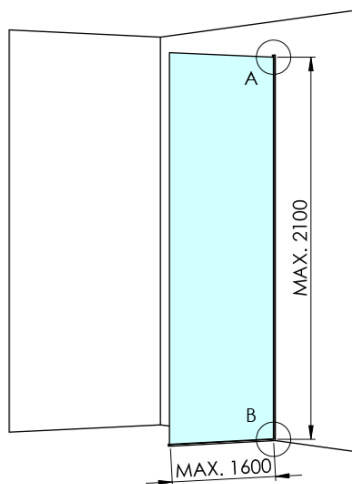

ARCHITEX BLACK MATT sprchová zástěna 662mm, sklo Flute

Objednací kód: AXB70FL

Základní informace

Značka: Polysan
Série: ARCHITEX

Rozměry

Výška: 2100 mm
Hloubka: 662 mm

Parametry

Barva profilu: Černá mat
Tvar: Jednostěnná pevná
Typ výplně: Flute sklo
Úprava skla: Antidrop
Tloušťka skla: 8 mm
Hmotnost / ks: 31.085 kg
Balení: 2 ks
Záruka: 2 roky

Technický list

MODEL	K	L	M
ES1070 / ES1170 / ES1270 / ES1370 / ES1570	662	667	672
ES1080 / ES1180 / ES1280 / ES1380 / ES1580	762	767	772
ES1090 / ES1190 / ES1290 / ES1390 / ES1590	862	867	872
ES1010 / ES1110 / ES1210 / ES1310 / ES1510	962	967	972
ES1011 / ES1111 / ES1211 / ES1311 / ES1511	1062	1067	1072
ES1012 / ES1112 / ES1212 / ES1312 / ES1512	1162	1167	1172
ES1013 / ES1113 / ES1213 / ES1313 / ES1513	1262	1267	1272
ES1014 / ES1114 / ES1214 / ES1314 / ES1514	1362	1367	1372