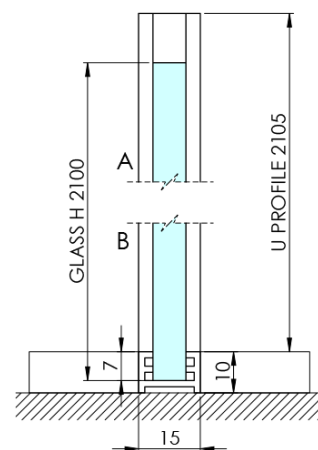

ARCHITEX BLACK MATT sprchová zástěna 662mm, sklo Flute

Objednací kód: AXB70FL

Základní informace

Značka: Polysan
Série: ARCHITEX

Rozměry

Výška: 2100 mm
Hloubka: 662 mm

Parametry

Barva profilu: Černá mat
Tvar: Jednostěnná pevná
Typ výplně: Flute sklo
Úprava skla: Antidrop
Tloušťka skla: 8 mm
Hmotnost / ks: 31.085 kg
Balení: 2 ks
Záruka: 2 roky

Technický list

MODEL	K	L	M
ES1070 / ES1170 / ES1270 / ES1370 / ES1570	662	667	672
ES1080 / ES1180 / ES1280 / ES1380 / ES1580	762	767	772
ES1090 / ES1190 / ES1290 / ES1390 / ES1590	862	867	872
ES1010 / ES1110 / ES1210 / ES1310 / ES1510	962	967	972
ES1011 / ES1111 / ES1211 / ES1311 / ES1511	1062	1067	1072
ES1012 / ES1112 / ES1212 / ES1312 / ES1512	1162	1167	1172
ES1013 / ES1113 / ES1213 / ES1313 / ES1513	1262	1267	1272
ES1014 / ES1114 / ES1214 / ES1314 / ES1514	1362	1367	1372