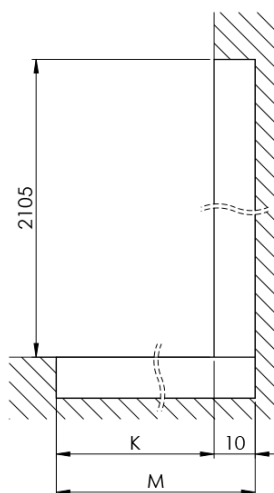

ARCHITEX BLACK MATT sprchová zástěna 1362mm, kouřové sklo

Objednací kód: AXB140SC

Základní informace

Značka: Polysan
Série: ARCHITEX

Rozměry

Výška: 2100 mm
Hloubka: 1362 mm

Parametry

Barva profilu: Černá mat
Tvar: Jednotěnná pevná
Typ výplně: Kouřové sklo
Úprava skla: Antidrop
Tloušťka skla: 8 mm
Hmotnost / ks: 70.085 kg
Balení: 2 ks
Záruka: 2 roky

Technický list

MODEL	K	L	M
ES1070 / ES1170 / ES1270 / ES1370 / ES1570	662	667	672
ES1080 / ES1180 / ES1280 / ES1380 / ES1580	762	767	772
ES1090 / ES1190 / ES1290 / ES1390 / ES1590	862	867	872
ES1010 / ES1110 / ES1210 / ES1310 / ES1510	962	967	972
ES1011 / ES1111 / ES1211 / ES1311 / ES1511	1062	1067	1072
ES1012 / ES1112 / ES1212 / ES1312 / ES1512	1162	1167	1172
ES1013 / ES1113 / ES1213 / ES1313 / ES1513	1262	1267	1272
ES1014 / ES1114 / ES1214 / ES1314 / ES1514	1362	1367	1372