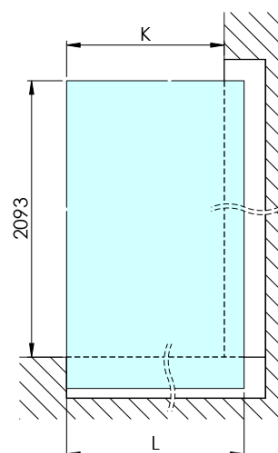

ARCHITEX BLACK MATT sprchová zástěna 1362mm, kouřové sklo

Objednací kód: AXB140SC

Základní informace

Značka: Polysan
Série: ARCHITEX

Rozměry

Výška: 2100 mm
Hloubka: 1362 mm

Parametry

Barva profilu: Černá mat
Tvar: Jednotěnná pevná
Typ výplně: Kouřové sklo
Úprava skla: Antidrop
Tloušťka skla: 8 mm
Hmotnost / ks: 70.085 kg
Balení: 2 ks
Záruka: 2 roky

Technický list

MODEL	K	L	M
ES1070 / ES1170 / ES1270 / ES1370 / ES1570	662	667	672
ES1080 / ES1180 / ES1280 / ES1380 / ES1580	762	767	772
ES1090 / ES1190 / ES1290 / ES1390 / ES1590	862	867	872
ES1010 / ES1110 / ES1210 / ES1310 / ES1510	962	967	972
ES1011 / ES1111 / ES1211 / ES1311 / ES1511	1062	1067	1072
ES1012 / ES1112 / ES1212 / ES1312 / ES1512	1162	1167	1172
ES1013 / ES1113 / ES1213 / ES1313 / ES1513	1262	1267	1272
ES1014 / ES1114 / ES1214 / ES1314 / ES1514	1362	1367	1372