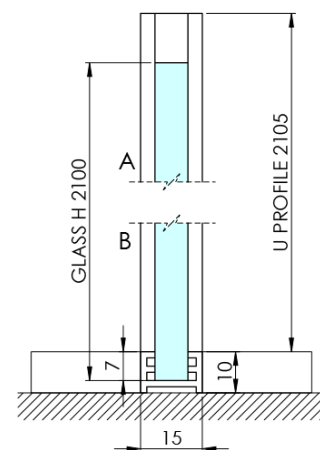

ARCHITEX BLACK MATT sprchová zástěna 1362mm, kouřové sklo

Objednací kód: AXB140SC

Základní informace

Značka: Polysan
Série: ARCHITEX

Rozměry

Výška: 2100 mm
Hloubka: 1362 mm

Parametry

Barva profilu: Černá mat
Tvar: Jednotěnná pevná
Typ výplně: Kouřové sklo
Úprava skla: Antidrop
Tloušťka skla: 8 mm
Hmotnost / ks: 70.085 kg
Balení: 2 ks
Záruka: 2 roky

Technický list

MODEL	K	L	M
ES1070 / ES1170 / ES1270 / ES1370 / ES1570	662	667	672
ES1080 / ES1180 / ES1280 / ES1380 / ES1580	762	767	772
ES1090 / ES1190 / ES1290 / ES1390 / ES1590	862	867	872
ES1010 / ES1110 / ES1210 / ES1310 / ES1510	962	967	972
ES1011 / ES1111 / ES1211 / ES1311 / ES1511	1062	1067	1072
ES1012 / ES1112 / ES1212 / ES1312 / ES1512	1162	1167	1172
ES1013 / ES1113 / ES1213 / ES1313 / ES1513	1262	1267	1272
ES1014 / ES1114 / ES1214 / ES1314 / ES1514	1362	1367	1372