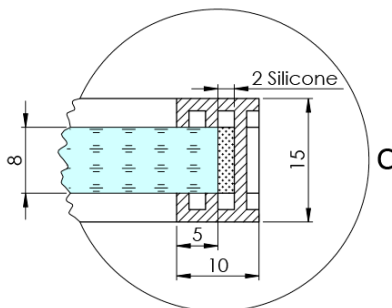

ARCHITEX BLACK MATT sprchová zástěna 1362mm, kouřové sklo

Objednací kód: AXB140SC

Základní informace

Značka: Polysan
Série: ARCHITEX

Rozměry

Výška: 2100 mm
Hloubka: 1362 mm

Parametry

Barva profilu: Černá mat
Tvar: Jednotěnná pevná
Typ výplně: Kouřové sklo
Úprava skla: Antidrop
Tloušťka skla: 8 mm
Hmotnost / ks: 70.085 kg
Balení: 2 ks
Záruka: 2 roky

Technický list

MODEL	K	L	M
ES1070 / ES1170 / ES1270 / ES1370 / ES1570	662	667	672
ES1080 / ES1180 / ES1280 / ES1380 / ES1580	762	767	772
ES1090 / ES1190 / ES1290 / ES1390 / ES1590	862	867	872
ES1010 / ES1110 / ES1210 / ES1310 / ES1510	962	967	972
ES1011 / ES1111 / ES1211 / ES1311 / ES1511	1062	1067	1072
ES1012 / ES1112 / ES1212 / ES1312 / ES1512	1162	1167	1172
ES1013 / ES1113 / ES1213 / ES1313 / ES1513	1262	1267	1272
ES1014 / ES1114 / ES1214 / ES1314 / ES1514	1362	1367	1372