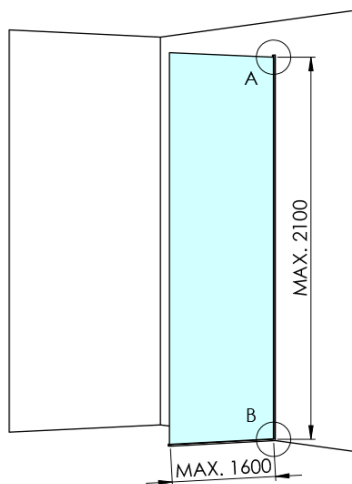

ARCHITEX BLACK MATT sprchová zástěna 1362mm, kouřové sklo

Objednací kód: AXB140SC

Základní informace

Značka: Polysan
Série: ARCHITEX

Rozměry

Výška: 2100 mm
Hloubka: 1362 mm

Parametry

Barva profilu: Černá mat
Tvar: Jednotěnná pevná
Typ výplně: Kouřové sklo
Úprava skla: Antidrop
Tloušťka skla: 8 mm
Hmotnost / ks: 70.085 kg
Balení: 2 ks
Záruka: 2 roky

Technický list

MODEL	K	L	M
ES1070 / ES1170 / ES1270 / ES1370 / ES1570	662	667	672
ES1080 / ES1180 / ES1280 / ES1380 / ES1580	762	767	772
ES1090 / ES1190 / ES1290 / ES1390 / ES1590	862	867	872
ES1010 / ES1110 / ES1210 / ES1310 / ES1510	962	967	972
ES1011 / ES1111 / ES1211 / ES1311 / ES1511	1062	1067	1072
ES1012 / ES1112 / ES1212 / ES1312 / ES1512	1162	1167	1172
ES1013 / ES1113 / ES1213 / ES1313 / ES1513	1262	1267	1272
ES1014 / ES1114 / ES1214 / ES1314 / ES1514	1362	1367	1372