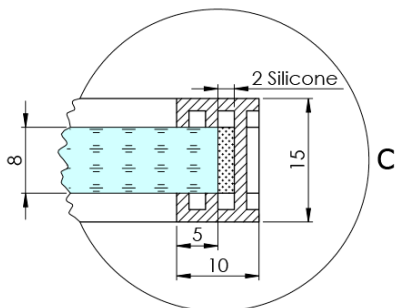

## Rozměry

Výška: 2100 mm  
Hloubka: 1062 mm

## Parametry

Barva profilu: Černá mat  
Tvar: Jednotěnná pevná  
Typ výplně: Kouřové sklo  
Úprava skla: Antidrop  
Tloušťka skla: 8 mm  
Hmotnost / ks: 57.085 kg  
Balení: 2 ks  
Záruka: 2 roky

Technický list