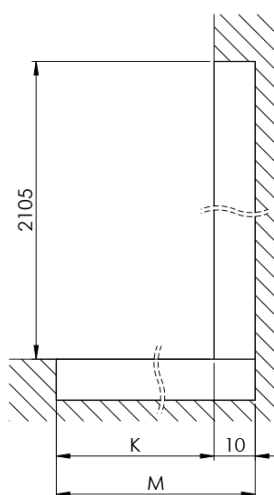

## Rozměry

Výška: 2100 mm  
Hloubka: 1062 mm

## Parametry

Barva profilu: Černá mat  
Tvar: Jednotěnná pevná  
Typ výplně: Kouřové sklo  
Úprava skla: Antidrop  
Tloušťka skla: 8 mm  
Hmotnost / ks: 57.085 kg  
Balení: 2 ks  
Záruka: 2 roky

Technický list