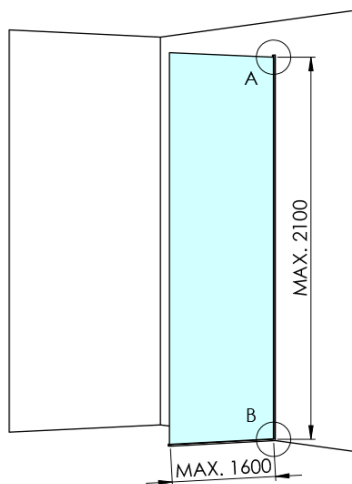

## Rozměry

Výška: 2100 mm  
Hloubka: 1062 mm

## Parametry

Barva profilu: Černá mat  
Tvar: Jednotěnná pevná  
Typ výplně: Kouřové sklo  
Úprava skla: Antidrop  
Tloušťka skla: 8 mm  
Hmotnost / ks: 57.085 kg  
Balení: 2 ks  
Záruka: 2 roky

Technický list