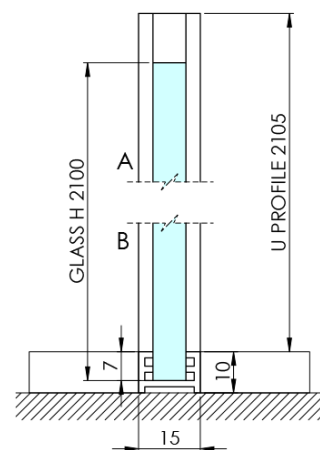

# ARCHITEX BLACK MATT sprchová zástěna 1062mm, kouřové sklo

Objednací kód: AXB110SC

## Rozměry

Výška: 2100 mm  
Hloubka: 1062 mm

## Parametry

Barva profilu: Černá mat  
Tvar: Jednotěnná pevná  
Typ výplně: Kouřové sklo  
Úprava skla: Antidrop  
Tloušťka skla: 8 mm  
Hmotnost / ks: 57.085 kg  
Balení: 2 ks  
Záruka: 2 roky

Technický list