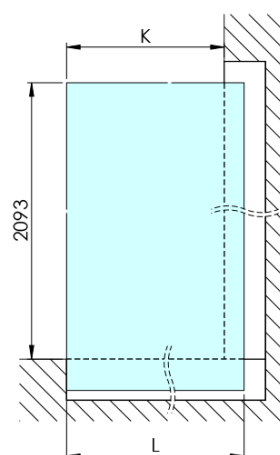

# ARCHITEX BLACK MATT sprchová zástěna 1062mm, kouřové sklo

Objednací kód: AXB110SC

## Rozměry

Výška: 2100 mm  
Hloubka: 1062 mm

## Parametry

Barva profilu: Černá mat  
Tvar: Jednotěnná pevná  
Typ výplně: Kouřové sklo  
Úprava skla: Antidrop  
Tloušťka skla: 8 mm  
Hmotnost / ks: 57.085 kg  
Balení: 2 ks  
Záruka: 2 roky

Technický list