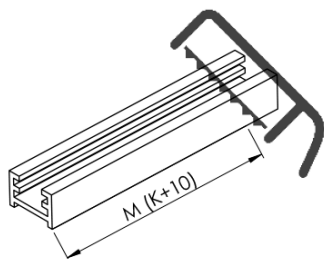

## Rozměry

Výška: 2100 mm  
Hloubka: 1062 mm

## Parametry

Barva profilu: Černá mat  
Tvar: Jednotěnná pevná  
Typ výplně: Kouřové sklo  
Úprava skla: Antidrop  
Tloušťka skla: 8 mm  
Hmotnost / ks: 57.085 kg  
Balení: 2 ks  
Záruka: 2 roky

Technický list