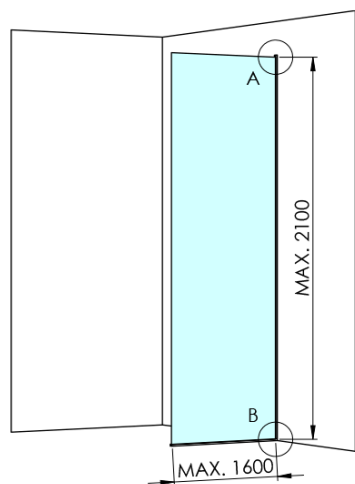

ARCHITEX BLACK MATT sprchová zástěna 1462mm, čiré sklo

Objednací kód: AXB150CL

Základní informace

Značka: Polysan
Série: ARCHITEX

Rozměry

Výška: 2100 mm
Hloubka: 1462 mm

Parametry

Barva profilu: Černá mat
Tvar: Jednostěnná pevná
Typ výplně: Čiré sklo
Úprava skla: Antidrop
Tloušťka skla: 8 mm
Hmotnost / ks: 75.085 kg
Balení: 2 ks
Záruka: 2 roky

Technický list

MODEL	K	L	M
ES1070 / ES1170 / ES1270 / ES1370 / ES1570	662	667	672
ES1080 / ES1180 / ES1280 / ES1380 / ES1580	762	767	772
ES1090 / ES1190 / ES1290 / ES1390 / ES1590	862	867	872
ES1010 / ES1110 / ES1210 / ES1310 / ES1510	962	967	972
ES1011 / ES1111 / ES1211 / ES1311 / ES1511	1062	1067	1072
ES1012 / ES1112 / ES1212 / ES1312 / ES1512	1162	1167	1172
ES1013 / ES1113 / ES1213 / ES1313 / ES1513	1262	1267	1272
ES1014 / ES1114 / ES1214 / ES1314 / ES1514	1362	1367	1372