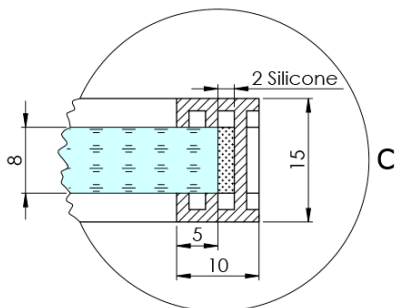

ARCHITEX BLACK MATT sprchová zástěna 1462mm, čiré sklo

Objednací kód: AXB150CL

Základní informace

Značka: Polysan
Série: ARCHITEX

Rozměry

Šířka: 1462 mm
Výška: 2100 mm

Parametry

Barva profilu: Černá mat
Tvar: Jednostěnná pevná
Typ výplně: Čiré sklo
Úprava skla: Antidrop
Tloušťka skla: 8 mm
Hmotnost / ks: 75.085 kg
Balení: 2 ks
Záruka: 2 roky

Technický list

MODEL	K	L	M
ES1070 / ES1170 / ES1270 / ES1370 / ES1570	662	667	672
ES1080 / ES1180 / ES1280 / ES1380 / ES1580	762	767	772
ES1090 / ES1190 / ES1290 / ES1390 / ES1590	862	867	872
ES1010 / ES1110 / ES1210 / ES1310 / ES1510	962	967	972
ES1011 / ES1111 / ES1211 / ES1311 / ES1511	1062	1067	1072
ES1012 / ES1112 / ES1212 / ES1312 / ES1512	1162	1167	1172
ES1013 / ES1113 / ES1213 / ES1313 / ES1513	1262	1267	1272
ES1014 / ES1114 / ES1214 / ES1314 / ES1514	1362	1367	1372