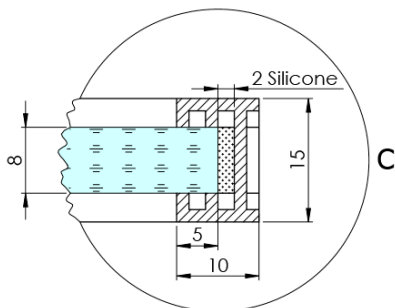

ARCHITEX BLACK MATT sprchová zástěna 1462mm, čiré sklo

Objednací kód: AXB150CL

Základní informace

Značka: Polysan
Série: ARCHITEX

Rozměry

Výška: 2100 mm
Hloubka: 1462 mm

Parametry

Barva profilu: Černá mat
Tvar: Jednostěnná pevná
Typ výplně: Čiré sklo
Úprava skla: Antidrop
Tloušťka skla: 8 mm
Hmotnost / ks: 75.085 kg
Balení: 2 ks
Záruka: 2 roky

Technický list

MODEL	K	L	M
ES1070 / ES1170 / ES1270 / ES1370 / ES1570	662	667	672
ES1080 / ES1180 / ES1280 / ES1380 / ES1580	762	767	772
ES1090 / ES1190 / ES1290 / ES1390 / ES1590	862	867	872
ES1010 / ES1110 / ES1210 / ES1310 / ES1510	962	967	972
ES1011 / ES1111 / ES1211 / ES1311 / ES1511	1062	1067	1072
ES1012 / ES1112 / ES1212 / ES1312 / ES1512	1162	1167	1172
ES1013 / ES1113 / ES1213 / ES1313 / ES1513	1262	1267	1272
ES1014 / ES1114 / ES1214 / ES1314 / ES1514	1362	1367	1372