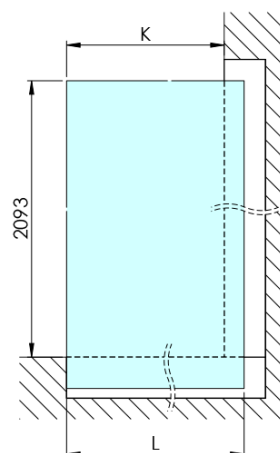

ARCHITEX BLACK MATT sprchová zástěna 1462mm, čiré sklo

Objednací kód: AXB150CL

Základní informace

Značka: Polysan
Série: ARCHITEX

Rozměry

Výška: 2100 mm
Hloubka: 1462 mm

Parametry

Barva profilu: Černá mat
Tvar: Jednostěnná pevná
Typ výplně: Čiré sklo
Úprava skla: Antidrop
Tloušťka skla: 8 mm
Hmotnost / ks: 75.085 kg
Balení: 2 ks
Záruka: 2 roky

Technický list

MODEL	K	L	M
ES1070 / ES1170 / ES1270 / ES1370 / ES1570	662	667	672
ES1080 / ES1180 / ES1280 / ES1380 / ES1580	762	767	772
ES1090 / ES1190 / ES1290 / ES1390 / ES1590	862	867	872
ES1010 / ES1110 / ES1210 / ES1310 / ES1510	962	967	972
ES1011 / ES1111 / ES1211 / ES1311 / ES1511	1062	1067	1072
ES1012 / ES1112 / ES1212 / ES1312 / ES1512	1162	1167	1172
ES1013 / ES1113 / ES1213 / ES1313 / ES1513	1262	1267	1272
ES1014 / ES1114 / ES1214 / ES1314 / ES1514	1362	1367	1372