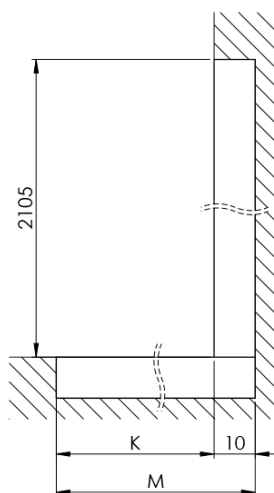

ARCHITEX BLACK MATT sprchová zástěna 1462mm, čiré sklo

Objednací kód: AXB150CL

Základní informace

Značka: Polysan
Série: ARCHITEX

Rozměry

Výška: 2100 mm
Hloubka: 1462 mm

Parametry

Barva profilu: Černá mat
Tvar: Jednostěnná pevná
Typ výplně: Čiré sklo
Úprava skla: Antidrop
Tloušťka skla: 8 mm
Hmotnost / ks: 75.085 kg
Balení: 2 ks
Záruka: 2 roky

Technický list

MODEL	K	L	M
ES1070 / ES1170 / ES1270 / ES1370 / ES1570	662	667	672
ES1080 / ES1180 / ES1280 / ES1380 / ES1580	762	767	772
ES1090 / ES1190 / ES1290 / ES1390 / ES1590	862	867	872
ES1010 / ES1110 / ES1210 / ES1310 / ES1510	962	967	972
ES1011 / ES1111 / ES1211 / ES1311 / ES1511	1062	1067	1072
ES1012 / ES1112 / ES1212 / ES1312 / ES1512	1162	1167	1172
ES1013 / ES1113 / ES1213 / ES1313 / ES1513	1262	1267	1272
ES1014 / ES1114 / ES1214 / ES1314 / ES1514	1362	1367	1372