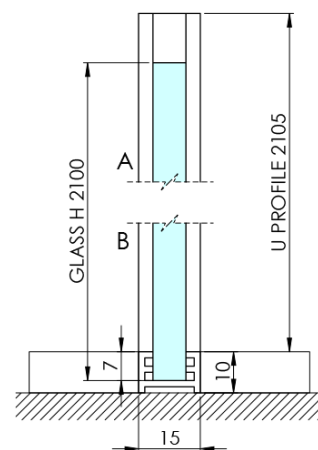

ARCHITEX BLACK MATT sprchová zástěna 1462mm, čiré sklo

Objednací kód: AXB150CL

Základní informace

Značka: Polysan
Série: ARCHITEX

Rozměry

Šířka: 1462 mm
Výška: 2100 mm

Parametry

Barva profilu: Černá mat
Tvar: Jednostěnná pevná
Typ výplně: Čiré sklo
Úprava skla: Antidrop
Tloušťka skla: 8 mm
Hmotnost / ks: 75.085 kg
Balení: 2 ks
Záruka: 2 roky

Technický list

MODEL	K	L	M
ES1070 / ES1170 / ES1270 / ES1370 / ES1570	662	667	672
ES1080 / ES1180 / ES1280 / ES1380 / ES1580	762	767	772
ES1090 / ES1190 / ES1290 / ES1390 / ES1590	862	867	872
ES1010 / ES1110 / ES1210 / ES1310 / ES1510	962	967	972
ES1011 / ES1111 / ES1211 / ES1311 / ES1511	1062	1067	1072
ES1012 / ES1112 / ES1212 / ES1312 / ES1512	1162	1167	1172
ES1013 / ES1113 / ES1213 / ES1313 / ES1513	1262	1267	1272
ES1014 / ES1114 / ES1214 / ES1314 / ES1514	1362	1367	1372