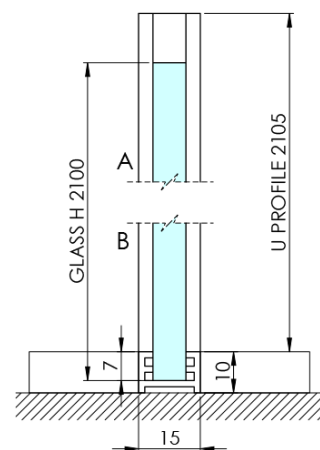

ARCHITEX BLACK MATT sprchová zástěna 1462mm, čiré sklo

Objednací kód: AXB150CL

Základní informace

Značka: Polysan
Série: ARCHITEX

Rozměry

Výška: 2100 mm
Hloubka: 1462 mm

Parametry

Barva profilu: Černá mat
Tvar: Jednostěnná pevná
Typ výplně: Čiré sklo
Úprava skla: Antidrop
Tloušťka skla: 8 mm
Hmotnost / ks: 75.085 kg
Balení: 2 ks
Záruka: 2 roky

Technický list

MODEL	K	L	M
ES1070 / ES1170 / ES1270 / ES1370 / ES1570	662	667	672
ES1080 / ES1180 / ES1280 / ES1380 / ES1580	762	767	772
ES1090 / ES1190 / ES1290 / ES1390 / ES1590	862	867	872
ES1010 / ES1110 / ES1210 / ES1310 / ES1510	962	967	972
ES1011 / ES1111 / ES1211 / ES1311 / ES1511	1062	1067	1072
ES1012 / ES1112 / ES1212 / ES1312 / ES1512	1162	1167	1172
ES1013 / ES1113 / ES1213 / ES1313 / ES1513	1262	1267	1272
ES1014 / ES1114 / ES1214 / ES1314 / ES1514	1362	1367	1372