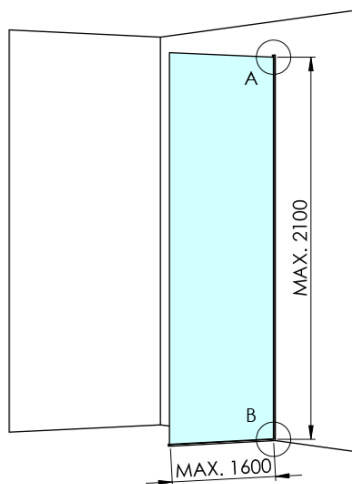

ARCHITEX BLACK MATT sprchová zástěna 1462mm, čiré sklo

Objednací kód: AXB150CL

Základní informace

Značka: Polysan
Série: ARCHITEX

Rozměry

Šířka: 1462 mm
Výška: 2100 mm

Parametry

Barva profilu: Černá mat
Tvar: Jednostěnná pevná
Typ výplně: Čiré sklo
Úprava skla: Antidrop
Tloušťka skla: 8 mm
Hmotnost / ks: 75.085 kg
Balení: 2 ks
Záruka: 2 roky

Technický list

MODEL	K	L	M
ES1070 / ES1170 / ES1270 / ES1370 / ES1570	662	667	672
ES1080 / ES1180 / ES1280 / ES1380 / ES1580	762	767	772
ES1090 / ES1190 / ES1290 / ES1390 / ES1590	862	867	872
ES1010 / ES1110 / ES1210 / ES1310 / ES1510	962	967	972
ES1011 / ES1111 / ES1211 / ES1311 / ES1511	1062	1067	1072
ES1012 / ES1112 / ES1212 / ES1312 / ES1512	1162	1167	1172
ES1013 / ES1113 / ES1213 / ES1313 / ES1513	1262	1267	1272
ES1014 / ES1114 / ES1214 / ES1314 / ES1514	1362	1367	1372