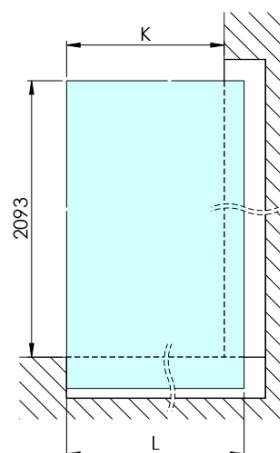

ARCHITEX BLACK MATT sprchová zástěna 1462mm, čiré sklo

Objednací kód: AXB150CL

Základní informace

Značka: Polysan
Série: ARCHITEX

Rozměry

Šířka: 1462 mm
Výška: 2100 mm

Parametry

Barva profilu: Černá mat
Tvar: Jednostěnná pevná
Typ výplně: Čiré sklo
Úprava skla: Antidrop
Tloušťka skla: 8 mm
Hmotnost / ks: 75.085 kg
Balení: 2 ks
Záruka: 2 roky

Technický list

MODEL	K	L	M
ES1070 / ES1170 / ES1270 / ES1370 / ES1570	662	667	672
ES1080 / ES1180 / ES1280 / ES1380 / ES1580	762	767	772
ES1090 / ES1190 / ES1290 / ES1390 / ES1590	862	867	872
ES1010 / ES1110 / ES1210 / ES1310 / ES1510	962	967	972
ES1011 / ES1111 / ES1211 / ES1311 / ES1511	1062	1067	1072
ES1012 / ES1112 / ES1212 / ES1312 / ES1512	1162	1167	1172
ES1013 / ES1113 / ES1213 / ES1313 / ES1513	1262	1267	1272
ES1014 / ES1114 / ES1214 / ES1314 / ES1514	1362	1367	1372