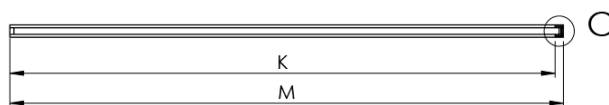

ARCHITEX BLACK MATT sprchová zástěna 1462mm, čiré sklo

Objednací kód: AXB150CL

Základní informace

Značka: Polysan
Série: ARCHITEX

Rozměry

Výška: 2100 mm
Hloubka: 1462 mm

Parametry

Barva profilu: Černá mat
Tvar: Jednostěnná pevná
Typ výplně: Čiré sklo
Úprava skla: Antidrop
Tloušťka skla: 8 mm
Hmotnost / ks: 75.085 kg
Balení: 2 ks
Záruka: 2 roky

Technický list

MODEL	K	L	M
ES1070 / ES1170 / ES1270 / ES1370 / ES1570	662	667	672
ES1080 / ES1180 / ES1280 / ES1380 / ES1580	762	767	772
ES1090 / ES1190 / ES1290 / ES1390 / ES1590	862	867	872
ES1010 / ES1110 / ES1210 / ES1310 / ES1510	962	967	972
ES1011 / ES1111 / ES1211 / ES1311 / ES1511	1062	1067	1072
ES1012 / ES1112 / ES1212 / ES1312 / ES1512	1162	1167	1172
ES1013 / ES1113 / ES1213 / ES1313 / ES1513	1262	1267	1272
ES1014 / ES1114 / ES1214 / ES1314 / ES1514	1362	1367	1372