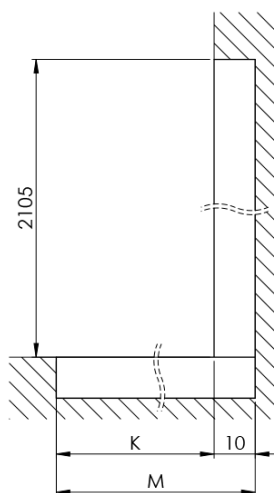

## Rozměry

Výška: 2100 mm  
Hloubka: 1262 mm

## Parametry

Barva profilu: Černá mat  
Tvar: Jednostěnná pevná  
Typ výplně: Čiré sklo  
Úprava skla: Antidrop  
Tloušťka skla: 8 mm  
Hmotnost / ks: 70.085 kg  
Balení: 2 ks  
Záruka: 2 roky

Technický list