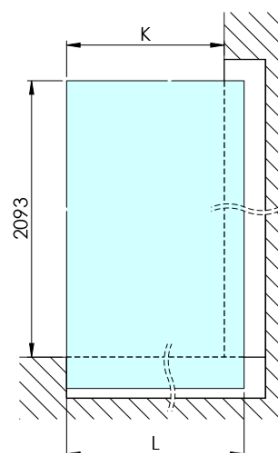

## Rozměry

Výška: 2100 mm  
Hloubka: 1262 mm

## Parametry

Barva profilu: Černá mat  
Tvar: Jednostěnná pevná  
Typ výplně: Čiré sklo  
Úprava skla: Antidrop  
Tloušťka skla: 8 mm  
Hmotnost / ks: 70.085 kg  
Balení: 2 ks  
Záruka: 2 roky

Technický list