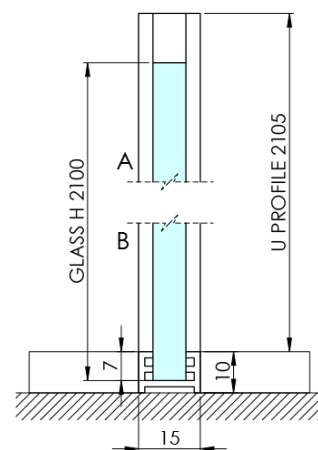

# ARCHITEX BLACK MATT sprchová zástěna 1262mm, čiré sklo

Objednací kód: AXB130CL

## Rozměry

Výška: 2100 mm  
Hloubka: 1262 mm

## Parametry

Barva profilu: Černá mat  
Tvar: Jednostěnná pevná  
Typ výplně: Čiré sklo  
Úprava skla: Antidrop  
Tloušťka skla: 8 mm  
Hmotnost / ks: 70.085 kg  
Balení: 2 ks  
Záruka: 2 roky

Technický list