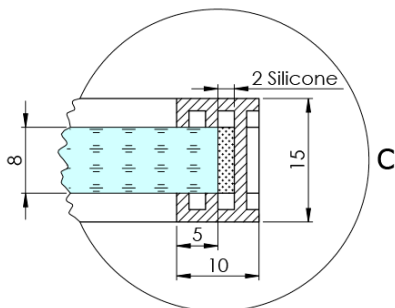

## Rozměry

Výška: 2100 mm  
Hloubka: 1262 mm

## Parametry

Barva profilu: Černá mat  
Tvar: Jednostěnná pevná  
Typ výplně: Čiré sklo  
Úprava skla: Antidrop  
Tloušťka skla: 8 mm  
Hmotnost / ks: 70.085 kg  
Balení: 2 ks  
Záruka: 2 roky

Technický list