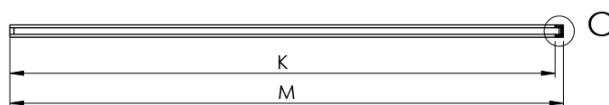

## Rozměry

Výška: 2100 mm  
Hloubka: 1262 mm

## Parametry

Barva profilu: Černá mat  
Tvar: Jednostěnná pevná  
Typ výplně: Čiré sklo  
Úprava skla: Antidrop  
Tloušťka skla: 8 mm  
Hmotnost / ks: 70.085 kg  
Balení: 2 ks  
Záruka: 2 roky

Technický list