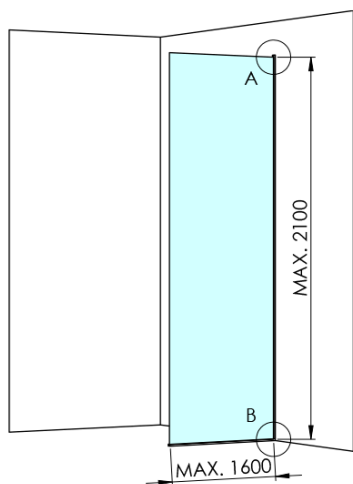

## Rozměry

Výška: 2100 mm  
Hloubka: 1262 mm

## Parametry

Barva profilu: Černá mat  
Tvar: Jednostěnná pevná  
Typ výplně: Čiré sklo  
Úprava skla: Antidrop  
Tloušťka skla: 8 mm  
Hmotnost / ks: 70.085 kg  
Balení: 2 ks  
Záruka: 2 roky

Technický list