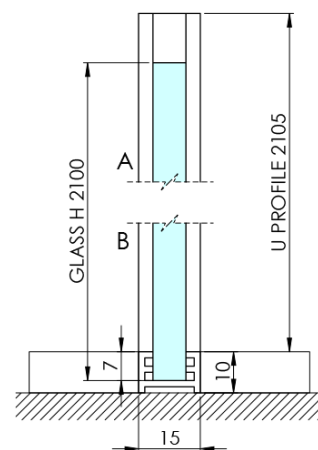

ARCHITEX BLACK MATT sprchová zástěna 1162mm, čiré sklo

Objednací kód: AXB120CL

Základní informace

Značka: Polysan
Série: ARCHITEX

Rozměry

Výška: 2100 mm
Hloubka: 1162 mm

Parametry

Barva profilu: Černá mat
Tvar: Jednostěnná pevná
Typ výplně: Čiré sklo
Úprava skla: Antidrop
Tloušťka skla: 8 mm
Hmotnost / ks: 65.085 kg
Balení: 2 ks
Záruka: 2 roky

Technický list

MODEL	K	L	M
ES1070 / ES1170 / ES1270 / ES1370 / ES1570	662	667	672
ES1080 / ES1180 / ES1280 / ES1380 / ES1580	762	767	772
ES1090 / ES1190 / ES1290 / ES1390 / ES1590	862	867	872
ES1010 / ES1110 / ES1210 / ES1310 / ES1510	962	967	972
ES1011 / ES1111 / ES1211 / ES1311 / ES1511	1062	1067	1072
ES1012 / ES1112 / ES1212 / ES1312 / ES1512	1162	1167	1172
ES1013 / ES1113 / ES1213 / ES1313 / ES1513	1262	1267	1272
ES1014 / ES1114 / ES1214 / ES1314 / ES1514	1362	1367	1372