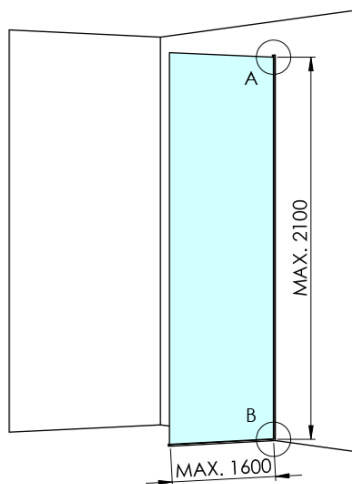

ARCHITEX BLACK MATT sprchová zástěna 1162mm, čiré sklo

Objednací kód: AXB120CL

Základní informace

Značka: Polysan
Série: ARCHITEX

Rozměry

Výška: 2100 mm
Hloubka: 1162 mm

Parametry

Barva profilu: Černá mat
Tvar: Jednostěnná pevná
Typ výplně: Čiré sklo
Úprava skla: Antidrop
Tloušťka skla: 8 mm
Hmotnost / ks: 65.085 kg
Balení: 2 ks
Záruka: 2 roky

Technický list

MODEL	K	L	M
ES1070 / ES1170 / ES1270 / ES1370 / ES1570	662	667	672
ES1080 / ES1180 / ES1280 / ES1380 / ES1580	762	767	772
ES1090 / ES1190 / ES1290 / ES1390 / ES1590	862	867	872
ES1010 / ES1110 / ES1210 / ES1310 / ES1510	962	967	972
ES1011 / ES1111 / ES1211 / ES1311 / ES1511	1062	1067	1072
ES1012 / ES1112 / ES1212 / ES1312 / ES1512	1162	1167	1172
ES1013 / ES1113 / ES1213 / ES1313 / ES1513	1262	1267	1272
ES1014 / ES1114 / ES1214 / ES1314 / ES1514	1362	1367	1372