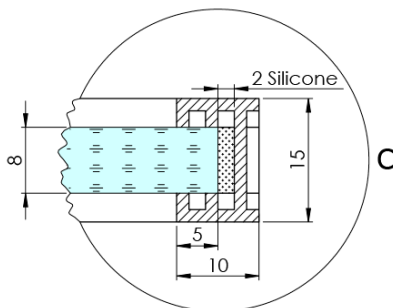

ARCHITEX BLACK MATT sprchová zástěna 1162mm, čiré sklo

Objednací kód: AXB120CL

Základní informace

Značka: Polysan
Série: ARCHITEX

Rozměry

Výška: 2100 mm
Hloubka: 1162 mm

Parametry

Barva profilu: Černá mat
Tvar: Jednostěnná pevná
Typ výplně: Čiré sklo
Úprava skla: Antidrop
Tloušťka skla: 8 mm
Hmotnost / ks: 65.085 kg
Balení: 2 ks
Záruka: 2 roky

Technický list

MODEL	K	L	M
ES1070 / ES1170 / ES1270 / ES1370 / ES1570	662	667	672
ES1080 / ES1180 / ES1280 / ES1380 / ES1580	762	767	772
ES1090 / ES1190 / ES1290 / ES1390 / ES1590	862	867	872
ES1010 / ES1110 / ES1210 / ES1310 / ES1510	962	967	972
ES1011 / ES1111 / ES1211 / ES1311 / ES1511	1062	1067	1072
ES1012 / ES1112 / ES1212 / ES1312 / ES1512	1162	1167	1172
ES1013 / ES1113 / ES1213 / ES1313 / ES1513	1262	1267	1272
ES1014 / ES1114 / ES1214 / ES1314 / ES1514	1362	1367	1372