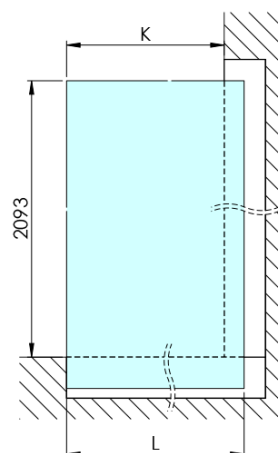

ARCHITEX BLACK MATT sprchová zástěna 1162mm, čiré sklo

Objednací kód: AXB120CL

Základní informace

Značka: Polysan
Série: ARCHITEX

Rozměry

Výška: 2100 mm
Hloubka: 1162 mm

Parametry

Barva profilu: Černá mat
Tvar: Jednostěnná pevná
Typ výplně: Čiré sklo
Úprava skla: Antidrop
Tloušťka skla: 8 mm
Hmotnost / ks: 65.085 kg
Balení: 2 ks
Záruka: 2 roky

Technický list

MODEL	K	L	M
ES1070 / ES1170 / ES1270 / ES1370 / ES1570	662	667	672
ES1080 / ES1180 / ES1280 / ES1380 / ES1580	762	767	772
ES1090 / ES1190 / ES1290 / ES1390 / ES1590	862	867	872
ES1010 / ES1110 / ES1210 / ES1310 / ES1510	962	967	972
ES1011 / ES1111 / ES1211 / ES1311 / ES1511	1062	1067	1072
ES1012 / ES1112 / ES1212 / ES1312 / ES1512	1162	1167	1172
ES1013 / ES1113 / ES1213 / ES1313 / ES1513	1262	1267	1272
ES1014 / ES1114 / ES1214 / ES1314 / ES1514	1362	1367	1372