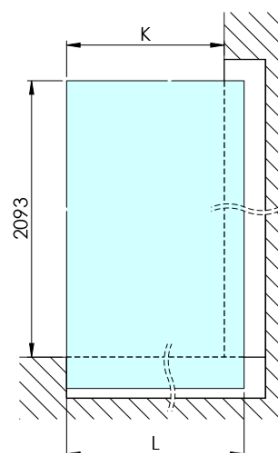

ARCHITEX BLACK MATT sprchová zástěna 1062mm, čiré sklo

Objednací kód: AXB110CL

Základní informace

Značka: Polysan
Série: ARCHITEX

Rozměry

Šířka: 1062 mm
Výška: 2100 mm

Parametry

Barva profilu: Černá mat
Tvar: Jednostěnná pevná
Typ výplně: Čiré sklo
Úprava skla: Antidrop
Tloušťka skla: 8 mm
Hmotnost / ks: 57.085 kg
Balení: 2 ks
Záruka: 2 roky

Technický list

MODEL	K	L	M
ES1070 / ES1170 / ES1270 / ES1370 / ES1570	662	667	672
ES1080 / ES1180 / ES1280 / ES1380 / ES1580	762	767	772
ES1090 / ES1190 / ES1290 / ES1390 / ES1590	862	867	872
ES1010 / ES1110 / ES1210 / ES1310 / ES1510	962	967	972
ES1011 / ES1111 / ES1211 / ES1311 / ES1511	1062	1067	1072
ES1012 / ES1112 / ES1212 / ES1312 / ES1512	1162	1167	1172
ES1013 / ES1113 / ES1213 / ES1313 / ES1513	1262	1267	1272
ES1014 / ES1114 / ES1214 / ES1314 / ES1514	1362	1367	1372