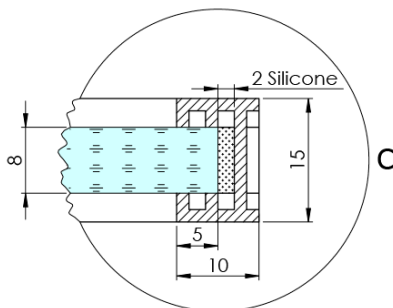

ARCHITEX BLACK MATT sprchová zástěna 1062mm, čiré sklo

Objednací kód: AXB110CL

Základní informace

Značka: Polysan
Série: ARCHITEX

Rozměry

Šířka: 1062 mm
Výška: 2100 mm

Parametry

Barva profilu: Černá mat
Tvar: Jednostěnná pevná
Typ výplně: Čiré sklo
Úprava skla: Antidrop
Tloušťka skla: 8 mm
Hmotnost / ks: 57.085 kg
Balení: 2 ks
Záruka: 2 roky

Technický list

MODEL	K	L	M
ES1070 / ES1170 / ES1270 / ES1370 / ES1570	662	667	672
ES1080 / ES1180 / ES1280 / ES1380 / ES1580	762	767	772
ES1090 / ES1190 / ES1290 / ES1390 / ES1590	862	867	872
ES1010 / ES1110 / ES1210 / ES1310 / ES1510	962	967	972
ES1011 / ES1111 / ES1211 / ES1311 / ES1511	1062	1067	1072
ES1012 / ES1112 / ES1212 / ES1312 / ES1512	1162	1167	1172
ES1013 / ES1113 / ES1213 / ES1313 / ES1513	1262	1267	1272
ES1014 / ES1114 / ES1214 / ES1314 / ES1514	1362	1367	1372