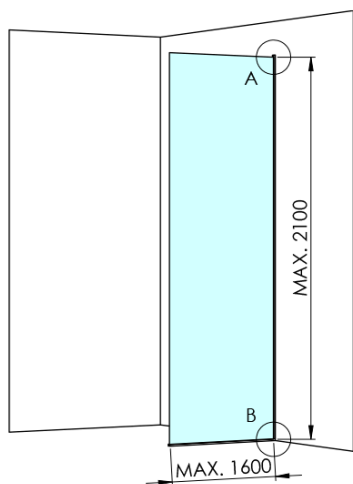

ARCHITEX BLACK MATT sprchová zástěna 1062mm, čiré sklo

Objednací kód: AXB110CL

Základní informace

Značka: Polysan
Série: ARCHITEX

Rozměry

Výška: 2100 mm
Hloubka: 1062 mm

Parametry

Barva profilu: Černá mat
Tvar: Jednostěnná pevná
Typ výplně: Čiré sklo
Úprava skla: Antidrop
Tloušťka skla: 8 mm
Hmotnost / ks: 57.085 kg
Balení: 2 ks
Záruka: 2 roky

Technický list

MODEL	K	L	M
ES1070 / ES1170 / ES1270 / ES1370 / ES1570	662	667	672
ES1080 / ES1180 / ES1280 / ES1380 / ES1580	762	767	772
ES1090 / ES1190 / ES1290 / ES1390 / ES1590	862	867	872
ES1010 / ES1110 / ES1210 / ES1310 / ES1510	962	967	972
ES1011 / ES1111 / ES1211 / ES1311 / ES1511	1062	1067	1072
ES1012 / ES1112 / ES1212 / ES1312 / ES1512	1162	1167	1172
ES1013 / ES1113 / ES1213 / ES1313 / ES1513	1262	1267	1272
ES1014 / ES1114 / ES1214 / ES1314 / ES1514	1362	1367	1372