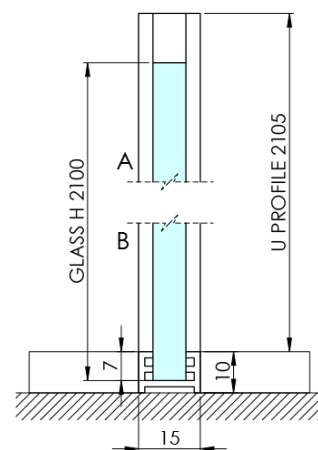

ARCHITEX BLACK MATT sprchová zástěna 1062mm, čiré sklo

Objednací kód: AXB110CL

Základní informace

Značka: Polysan
Série: ARCHITEX

Rozměry

Šířka: 1062 mm
Výška: 2100 mm

Parametry

Barva profilu: Černá mat
Tvar: Jednostěnná pevná
Typ výplně: Čiré sklo
Úprava skla: Antidrop
Tloušťka skla: 8 mm
Hmotnost / ks: 57.085 kg
Balení: 2 ks
Záruka: 2 roky

Technický list

MODEL	K	L	M
ES1070 / ES1170 / ES1270 / ES1370 / ES1570	662	667	672
ES1080 / ES1180 / ES1280 / ES1380 / ES1580	762	767	772
ES1090 / ES1190 / ES1290 / ES1390 / ES1590	862	867	872
ES1010 / ES1110 / ES1210 / ES1310 / ES1510	962	967	972
ES1011 / ES1111 / ES1211 / ES1311 / ES1511	1062	1067	1072
ES1012 / ES1112 / ES1212 / ES1312 / ES1512	1162	1167	1172
ES1013 / ES1113 / ES1213 / ES1313 / ES1513	1262	1267	1272
ES1014 / ES1114 / ES1214 / ES1314 / ES1514	1362	1367	1372