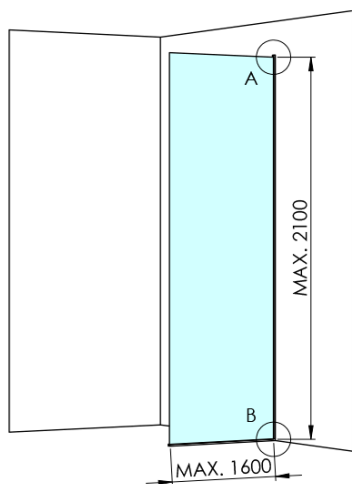

ARCHITEX BLACK MATT sprchová zástěna 1062mm, čiré sklo

Objednací kód: AXB110CL

Základní informace

Značka: Polysan
Série: ARCHITEX

Rozměry

Šířka: 1062 mm
Výška: 2100 mm

Parametry

Barva profilu: Černá mat
Tvar: Jednostěnná pevná
Typ výplně: Čiré sklo
Úprava skla: Antidrop
Tloušťka skla: 8 mm
Hmotnost / ks: 57.085 kg
Balení: 2 ks
Záruka: 2 roky

Technický list

MODEL	K	L	M
ES1070 / ES1170 / ES1270 / ES1370 / ES1570	662	667	672
ES1080 / ES1180 / ES1280 / ES1380 / ES1580	762	767	772
ES1090 / ES1190 / ES1290 / ES1390 / ES1590	862	867	872
ES1010 / ES1110 / ES1210 / ES1310 / ES1510	962	967	972
ES1011 / ES1111 / ES1211 / ES1311 / ES1511	1062	1067	1072
ES1012 / ES1112 / ES1212 / ES1312 / ES1512	1162	1167	1172
ES1013 / ES1113 / ES1213 / ES1313 / ES1513	1262	1267	1272
ES1014 / ES1114 / ES1214 / ES1314 / ES1514	1362	1367	1372