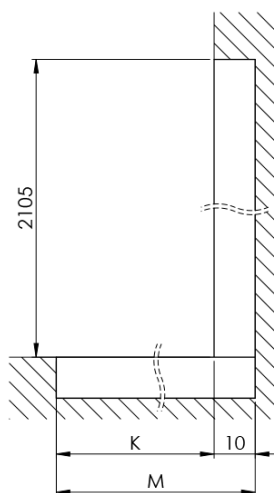

ARCHITEX BLACK MATT sprchová zástěna 1062mm, čiré sklo

Objednací kód: AXB110CL

Základní informace

Značka: Polysan
Série: ARCHITEX

Rozměry

Šířka: 1062 mm
Výška: 2100 mm

Parametry

Barva profilu: Černá mat
Tvar: Jednostěnná pevná
Typ výplně: Čiré sklo
Úprava skla: Antidrop
Tloušťka skla: 8 mm
Hmotnost / ks: 57.085 kg
Balení: 2 ks
Záruka: 2 roky

Technický list

MODEL	K	L	M
ES1070 / ES1170 / ES1270 / ES1370 / ES1570	662	667	672
ES1080 / ES1180 / ES1280 / ES1380 / ES1580	762	767	772
ES1090 / ES1190 / ES1290 / ES1390 / ES1590	862	867	872
ES1010 / ES1110 / ES1210 / ES1310 / ES1510	962	967	972
ES1011 / ES1111 / ES1211 / ES1311 / ES1511	1062	1067	1072
ES1012 / ES1112 / ES1212 / ES1312 / ES1512	1162	1167	1172
ES1013 / ES1113 / ES1213 / ES1313 / ES1513	1262	1267	1272
ES1014 / ES1114 / ES1214 / ES1314 / ES1514	1362	1367	1372