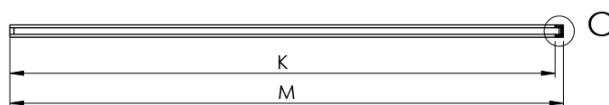

ARCHITEX BLACK MATT sprchová zástěna 1062mm, čiré sklo

Objednací kód: AXB110CL

Základní informace

Značka: Polysan
Série: ARCHITEX

Rozměry

Šířka: 1062 mm
Výška: 2100 mm

Parametry

Barva profilu: Černá mat
Tvar: Jednostěnná pevná
Typ výplně: Čiré sklo
Úprava skla: Antidrop
Tloušťka skla: 8 mm
Hmotnost / ks: 57.085 kg
Balení: 2 ks
Záruka: 2 roky

Technický list

MODEL	K	L	M
ES1070 / ES1170 / ES1270 / ES1370 / ES1570	662	667	672
ES1080 / ES1180 / ES1280 / ES1380 / ES1580	762	767	772
ES1090 / ES1190 / ES1290 / ES1390 / ES1590	862	867	872
ES1010 / ES1110 / ES1210 / ES1310 / ES1510	962	967	972
ES1011 / ES1111 / ES1211 / ES1311 / ES1511	1062	1067	1072
ES1012 / ES1112 / ES1212 / ES1312 / ES1512	1162	1167	1172
ES1013 / ES1113 / ES1213 / ES1313 / ES1513	1262	1267	1272
ES1014 / ES1114 / ES1214 / ES1314 / ES1514	1362	1367	1372