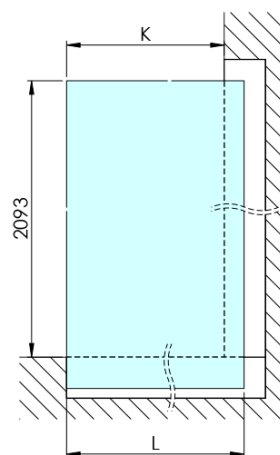

ARCHITEX BLACK MATT sprchová zástěna 862mm, čiré sklo

Objednací kód: AXB90CL

Základní informace

Značka: Polysan
Série: ARCHITEX

Rozměry

Výška: 2100 mm
Hloubka: 862 mm

Parametry

Barva profilu: Černá mat
Tvar: Jednostěnná pevná
Typ výplně: Čiré sklo
Úprava skla: Antidrop
Tloušťka skla: 8 mm
Hmotnost / ks: 38.085 kg
Balení: 2 ks
Záruka: 2 roky

Technický list

MODEL	K	L	M
ES1070 / ES1170 / ES1270 / ES1370 / ES1570	662	667	672
ES1080 / ES1180 / ES1280 / ES1380 / ES1580	762	767	772
ES1090 / ES1190 / ES1290 / ES1390 / ES1590	862	867	872
ES1010 / ES1110 / ES1210 / ES1310 / ES1510	962	967	972
ES1011 / ES1111 / ES1211 / ES1311 / ES1511	1062	1067	1072
ES1012 / ES1112 / ES1212 / ES1312 / ES1512	1162	1167	1172
ES1013 / ES1113 / ES1213 / ES1313 / ES1513	1262	1267	1272
ES1014 / ES1114 / ES1214 / ES1314 / ES1514	1362	1367	1372