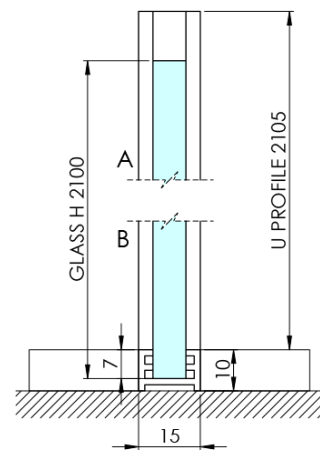

ARCHITEX BLACK MATT sprchová zástěna 862mm, čiré sklo

Objednací kód: AXB90CL

Základní informace

Značka: Polysan
Série: ARCHITEX

Rozměry

Výška: 2100 mm
Hloubka: 862 mm

Parametry

Barva profilu: Černá mat
Tvar: Jednostěnná pevná
Typ výplně: Čiré sklo
Úprava skla: Antidrop
Tloušťka skla: 8 mm
Hmotnost / ks: 38.085 kg
Balení: 2 ks
Záruka: 2 roky

Technický list

MODEL	K	L	M
ES1070 / ES1170 / ES1270 / ES1370 / ES1570	662	667	672
ES1080 / ES1180 / ES1280 / ES1380 / ES1580	762	767	772
ES1090 / ES1190 / ES1290 / ES1390 / ES1590	862	867	872
ES1010 / ES1110 / ES1210 / ES1310 / ES1510	962	967	972
ES1011 / ES1111 / ES1211 / ES1311 / ES1511	1062	1067	1072
ES1012 / ES1112 / ES1212 / ES1312 / ES1512	1162	1167	1172
ES1013 / ES1113 / ES1213 / ES1313 / ES1513	1262	1267	1272
ES1014 / ES1114 / ES1214 / ES1314 / ES1514	1362	1367	1372