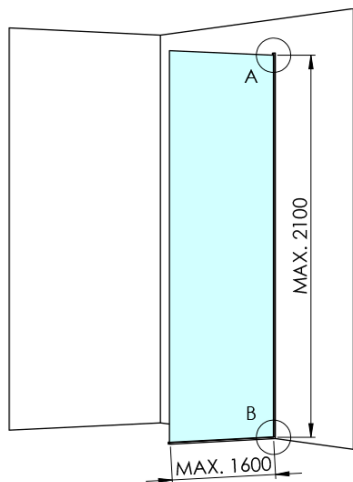

ARCHITEX BLACK MATT sprchová zástěna 862mm, čiré sklo

Objednací kód: AXB90CL

Základní informace

Značka: Polysan
Série: ARCHITEX

Rozměry

Výška: 2100 mm
Hloubka: 862 mm

Parametry

Barva profilu: Černá mat
Tvar: Jednostěnná pevná
Typ výplně: Čiré sklo
Úprava skla: Antidrop
Tloušťka skla: 8 mm
Hmotnost / ks: 38.085 kg
Balení: 2 ks
Záruka: 2 roky

Technický list

MODEL	K	L	M
ES1070 / ES1170 / ES1270 / ES1370 / ES1570	662	667	672
ES1080 / ES1180 / ES1280 / ES1380 / ES1580	762	767	772
ES1090 / ES1190 / ES1290 / ES1390 / ES1590	862	867	872
ES1010 / ES1110 / ES1210 / ES1310 / ES1510	962	967	972
ES1011 / ES1111 / ES1211 / ES1311 / ES1511	1062	1067	1072
ES1012 / ES1112 / ES1212 / ES1312 / ES1512	1162	1167	1172
ES1013 / ES1113 / ES1213 / ES1313 / ES1513	1262	1267	1272
ES1014 / ES1114 / ES1214 / ES1314 / ES1514	1362	1367	1372