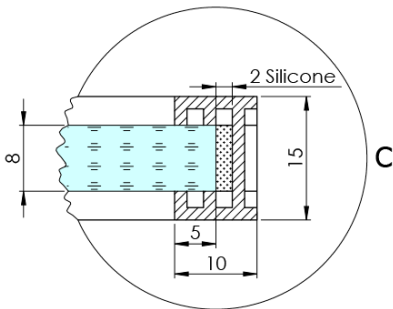

ARCHITEX BLACK MATT sprchová zástěna 862mm, čiré sklo

Objednací kód: AXB90CL

Základní informace

Značka: Polysan
Série: ARCHITEX

Rozměry

Výška: 2100 mm
Hloubka: 862 mm

Parametry

Barva profilu: Černá mat
Tvar: Jednostěnná pevná
Typ výplně: Čiré sklo
Úprava skla: Antidrop
Tloušťka skla: 8 mm
Hmotnost / ks: 38.085 kg
Balení: 2 ks
Záruka: 2 roky

Technický list

MODEL	K	L	M
ES1070 / ES1170 / ES1270 / ES1370 / ES1570	662	667	672
ES1080 / ES1180 / ES1280 / ES1380 / ES1580	762	767	772
ES1090 / ES1190 / ES1290 / ES1390 / ES1590	862	867	872
ES1010 / ES1110 / ES1210 / ES1310 / ES1510	962	967	972
ES1011 / ES1111 / ES1211 / ES1311 / ES1511	1062	1067	1072
ES1012 / ES1112 / ES1212 / ES1312 / ES1512	1162	1167	1172
ES1013 / ES1113 / ES1213 / ES1313 / ES1513	1262	1267	1272
ES1014 / ES1114 / ES1214 / ES1314 / ES1514	1362	1367	1372