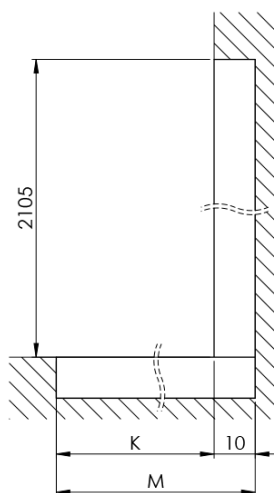

ARCHITEX BLACK MATT sprchová zástěna 862mm, čiré sklo

Objednací kód: AXB90CL

Základní informace

Značka: Polysan
Série: ARCHITEX

Rozměry

Výška: 2100 mm
Hloubka: 862 mm

Parametry

Barva profilu: Černá mat
Tvar: Jednostěnná pevná
Typ výplně: Čiré sklo
Úprava skla: Antidrop
Tloušťka skla: 8 mm
Hmotnost / ks: 38.085 kg
Balení: 2 ks
Záruka: 2 roky

Technický list

MODEL	K	L	M
ES1070 / ES1170 / ES1270 / ES1370 / ES1570	662	667	672
ES1080 / ES1180 / ES1280 / ES1380 / ES1580	762	767	772
ES1090 / ES1190 / ES1290 / ES1390 / ES1590	862	867	872
ES1010 / ES1110 / ES1210 / ES1310 / ES1510	962	967	972
ES1011 / ES1111 / ES1211 / ES1311 / ES1511	1062	1067	1072
ES1012 / ES1112 / ES1212 / ES1312 / ES1512	1162	1167	1172
ES1013 / ES1113 / ES1213 / ES1313 / ES1513	1262	1267	1272
ES1014 / ES1114 / ES1214 / ES1314 / ES1514	1362	1367	1372