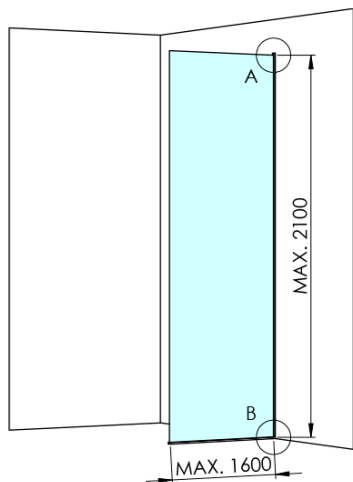

ARCHITEX CHROM sprchová zástěna 1462mm, kouřové matné sklo

Objednací kód: AXC150SM

Základní informace

Značka: Polysan
Série: ARCHITEX

Rozměry

Šířka: 1462 mm
Výška: 2100 mm

Parametry

Záruka: 2 roky
Hmotnost / ks: 70.085 kg
Balení: 2 ks
Barva profilu: Chrom
Tvar: Jednotěnná pevná
Typ výplně: Kouřové matné sklo
Úprava skla: Antidrop
Tloušťka skla: 8 mm

Technický list

MODEL	K	L	M
ES1070 / ES1170 / ES1270 / ES1370 / ES1570	662	667	672
ES1080 / ES1180 / ES1280 / ES1380 / ES1580	762	767	772
ES1090 / ES1190 / ES1290 / ES1390 / ES1590	862	867	872
ES1010 / ES1110 / ES1210 / ES1310 / ES1510	962	967	972
ES1011 / ES1111 / ES1211 / ES1311 / ES1511	1062	1067	1072
ES1012 / ES1112 / ES1212 / ES1312 / ES1512	1162	1167	1172
ES1013 / ES1113 / ES1213 / ES1313 / ES1513	1262	1267	1272
ES1014 / ES1114 / ES1214 / ES1314 / ES1514	1362	1367	1372