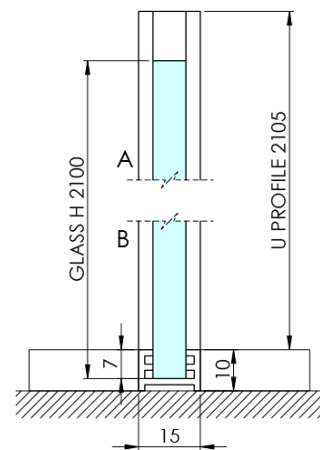

ARCHITEX CHROM sprchová zástěna 1462mm, kouřové matné sklo

Objednací kód: AXC150SM

Základní informace

Značka: Polysan
Série: ARCHITEX

Rozměry

Šířka: 1462 mm
Výška: 2100 mm

Parametry

Záruka: 2 roky
Hmotnost / ks: 70.085 kg
Balení: 2 ks
Barva profilu: Chrom
Tvar: Jednotěnná pevná
Typ výplně: Kouřové matné sklo
Úprava skla: Antidrop
Tloušťka skla: 8 mm

Technický list

MODEL	K	L	M
ES1070 / ES1170 / ES1270 / ES1370 / ES1570	662	667	672
ES1080 / ES1180 / ES1280 / ES1380 / ES1580	762	767	772
ES1090 / ES1190 / ES1290 / ES1390 / ES1590	862	867	872
ES1010 / ES1110 / ES1210 / ES1310 / ES1510	962	967	972
ES1011 / ES1111 / ES1211 / ES1311 / ES1511	1062	1067	1072
ES1012 / ES1112 / ES1212 / ES1312 / ES1512	1162	1167	1172
ES1013 / ES1113 / ES1213 / ES1313 / ES1513	1262	1267	1272
ES1014 / ES1114 / ES1214 / ES1314 / ES1514	1362	1367	1372