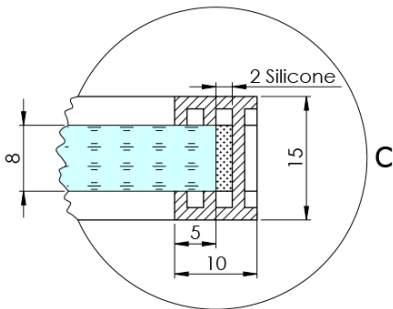

ARCHITEX CHROM sprchová zástěna 1462mm, kouřové matné sklo

Objednací kód: AXC150SM

Základní informace

Značka: Polysan
Série: ARCHITEX

Rozměry

Šířka: 1462 mm
Výška: 2100 mm

Parametry

Záruka: 2 roky
Hmotnost / ks: 70.085 kg
Balení: 2 ks
Barva profilu: Chrom
Tvar: Jednotěnná pevná
Typ výplně: Kouřové matné sklo
Úprava skla: Antidrop
Tloušťka skla: 8 mm

Technický list

MODEL	K	L	M
ES1070 / ES1170 / ES1270 / ES1370 / ES1570	662	667	672
ES1080 / ES1180 / ES1280 / ES1380 / ES1580	762	767	772
ES1090 / ES1190 / ES1290 / ES1390 / ES1590	862	867	872
ES1010 / ES1110 / ES1210 / ES1310 / ES1510	962	967	972
ES1011 / ES1111 / ES1211 / ES1311 / ES1511	1062	1067	1072
ES1012 / ES1112 / ES1212 / ES1312 / ES1512	1162	1167	1172
ES1013 / ES1113 / ES1213 / ES1313 / ES1513	1262	1267	1272
ES1014 / ES1114 / ES1214 / ES1314 / ES1514	1362	1367	1372