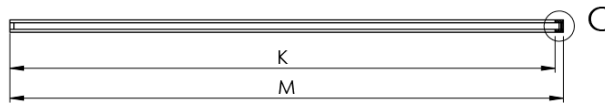

ARCHITEX CHROM sprchová zástěna 1362mm, kouřové matné sklo

Objednací kód: AXC140SM

Základní informace

Značka: Polysan
Série: ARCHITEX

Rozměry

Šířka: 1362 mm
Výška: 2100 mm

Parametry

Záruka: 2 roky
Hmotnost / ks: 70.085 kg
Balení: 2 ks
Barva profilu: Chrom
Tvar: Jednotěnná pevná
Typ výplně: Kouřové matné sklo
Úprava skla: Antidrop
Tloušťka skla: 8 mm

Technický list

MODEL	K	L	M
ES1070 / ES1170 / ES1270 / ES1370 / ES1570	662	667	672
ES1080 / ES1180 / ES1280 / ES1380 / ES1580	762	767	772
ES1090 / ES1190 / ES1290 / ES1390 / ES1590	862	867	872
ES1010 / ES1110 / ES1210 / ES1310 / ES1510	962	967	972
ES1011 / ES1111 / ES1211 / ES1311 / ES1511	1062	1067	1072
ES1012 / ES1112 / ES1212 / ES1312 / ES1512	1162	1167	1172
ES1013 / ES1113 / ES1213 / ES1313 / ES1513	1262	1267	1272
ES1014 / ES1114 / ES1214 / ES1314 / ES1514	1362	1367	1372