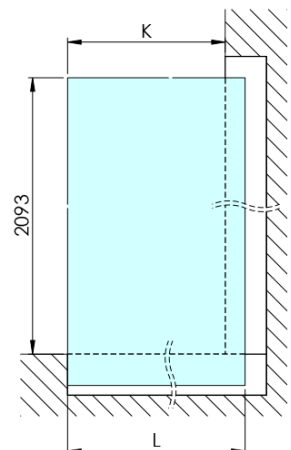

ARCHITEX CHROM sprchová zástěna 1362mm, kouřové matné sklo

Objednací kód: AXC140SM

Základní informace

Značka: Polysan
Série: ARCHITEX

Rozměry

Šířka: 1362 mm
Výška: 2100 mm

Parametry

Záruka: 2 roky
Hmotnost / ks: 70.085 kg
Balení: 2 ks
Barva profilu: Chrom
Tvar: Jednotěnná pevná
Typ výplně: Kouřové matné sklo
Úprava skla: Antidrop
Tloušťka skla: 8 mm

Technický list

MODEL	K	L	M
ES1070 / ES1170 / ES1270 / ES1370 / ES1570	662	667	672
ES1080 / ES1180 / ES1280 / ES1380 / ES1580	762	767	772
ES1090 / ES1190 / ES1290 / ES1390 / ES1590	862	867	872
ES1010 / ES1110 / ES1210 / ES1310 / ES1510	962	967	972
ES1011 / ES1111 / ES1211 / ES1311 / ES1511	1062	1067	1072
ES1012 / ES1112 / ES1212 / ES1312 / ES1512	1162	1167	1172
ES1013 / ES1113 / ES1213 / ES1313 / ES1513	1262	1267	1272
ES1014 / ES1114 / ES1214 / ES1314 / ES1514	1362	1367	1372