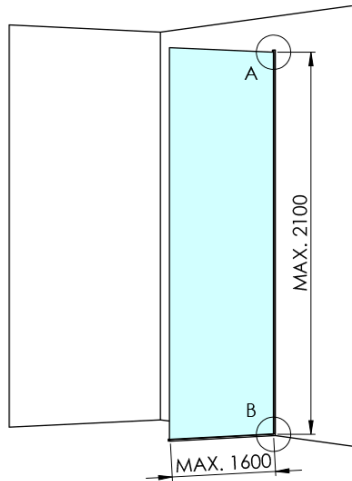

ARCHITEX CHROM sprchová zástěna 1362mm, kouřové matné sklo

Objednací kód: AXC140SM

Základní informace

Značka: Polysan
Série: ARCHITEX

Rozměry

Šířka: 1362 mm
Výška: 2100 mm

Parametry

Záruka: 2 roky
Hmotnost / ks: 70.085 kg
Balení: 2 ks
Barva profilu: Chrom
Tvar: Jednotěnná pevná
Typ výplně: Kouřové matné sklo
Úprava skla: Antidrop
Tloušťka skla: 8 mm

Technický list

MODEL	K	L	M
ES1070 / ES1170 / ES1270 / ES1370 / ES1570	662	667	672
ES1080 / ES1180 / ES1280 / ES1380 / ES1580	762	767	772
ES1090 / ES1190 / ES1290 / ES1390 / ES1590	862	867	872
ES1010 / ES1110 / ES1210 / ES1310 / ES1510	962	967	972
ES1011 / ES1111 / ES1211 / ES1311 / ES1511	1062	1067	1072
ES1012 / ES1112 / ES1212 / ES1312 / ES1512	1162	1167	1172
ES1013 / ES1113 / ES1213 / ES1313 / ES1513	1262	1267	1272
ES1014 / ES1114 / ES1214 / ES1314 / ES1514	1362	1367	1372