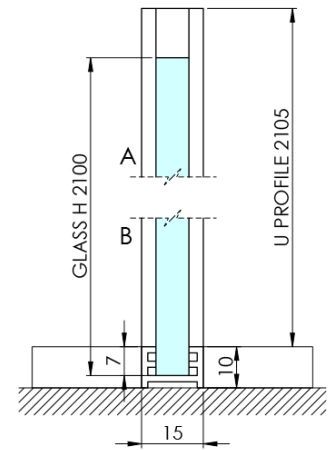

ARCHITEX CHROM sprchová zástěna 1362mm, kouřové matné sklo

Objednací kód: AXC140SM

Základní informace

Značka: Polysan
Série: ARCHITEX

Rozměry

Šířka: 1362 mm
Výška: 2100 mm

Parametry

Záruka: 2 roky
Hmotnost / ks: 70.085 kg
Balení: 2 ks
Barva profilu: Chrom
Tvar: Jednotěnná pevná
Typ výplně: Kouřové matné sklo
Úprava skla: Antidrop
Tloušťka skla: 8 mm

Technický list

MODEL	K	L	M
ES1070 / ES1170 / ES1270 / ES1370 / ES1570	662	667	672
ES1080 / ES1180 / ES1280 / ES1380 / ES1580	762	767	772
ES1090 / ES1190 / ES1290 / ES1390 / ES1590	862	867	872
ES1010 / ES1110 / ES1210 / ES1310 / ES1510	962	967	972
ES1011 / ES1111 / ES1211 / ES1311 / ES1511	1062	1067	1072
ES1012 / ES1112 / ES1212 / ES1312 / ES1512	1162	1167	1172
ES1013 / ES1113 / ES1213 / ES1313 / ES1513	1262	1267	1272
ES1014 / ES1114 / ES1214 / ES1314 / ES1514	1362	1367	1372