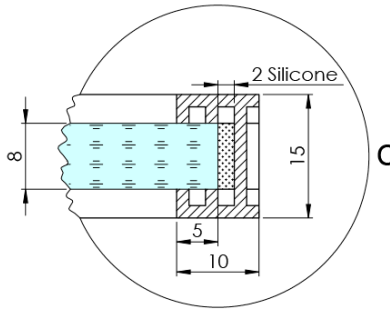

ARCHITEX CHROM sprchová zástěna 1362mm, kouřové matné sklo

Objednací kód: AXC140SM

Základní informace

Značka: Polysan
Série: ARCHITEX

Rozměry

Šířka: 1362 mm
Výška: 2100 mm

Parametry

Záruka: 2 roky
Hmotnost / ks: 70.085 kg
Balení: 2 ks
Barva profilu: Chrom
Tvar: Jednotěnná pevná
Typ výplně: Kouřové matné sklo
Úprava skla: Antidrop
Tloušťka skla: 8 mm

Technický list

MODEL	K	L	M
ES1070 / ES1170 / ES1270 / ES1370 / ES1570	662	667	672
ES1080 / ES1180 / ES1280 / ES1380 / ES1580	762	767	772
ES1090 / ES1190 / ES1290 / ES1390 / ES1590	862	867	872
ES1010 / ES1110 / ES1210 / ES1310 / ES1510	962	967	972
ES1011 / ES1111 / ES1211 / ES1311 / ES1511	1062	1067	1072
ES1012 / ES1112 / ES1212 / ES1312 / ES1512	1162	1167	1172
ES1013 / ES1113 / ES1213 / ES1313 / ES1513	1262	1267	1272
ES1014 / ES1114 / ES1214 / ES1314 / ES1514	1362	1367	1372