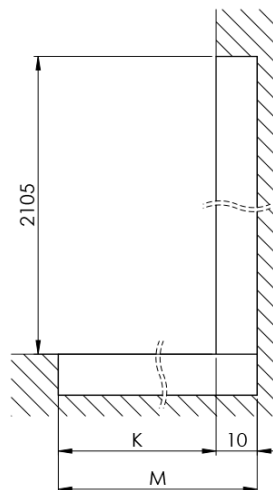

ARCHITEX CHROM sprchová zástěna 1362mm, kouřové matné sklo

Objednací kód: AXC140SM

Základní informace

Značka: Polysan
Série: ARCHITEX

Rozměry

Šířka: 1362 mm
Výška: 2100 mm

Parametry

Záruka: 2 roky
Hmotnost / ks: 70.085 kg
Balení: 2 ks
Barva profilu: Chrom
Tvar: Jednotěnná pevná
Typ výplně: Kouřové matné sklo
Úprava skla: Antidrop
Tloušťka skla: 8 mm

Technický list

MODEL	K	L	M
ES1070 / ES1170 / ES1270 / ES1370 / ES1570	662	667	672
ES1080 / ES1180 / ES1280 / ES1380 / ES1580	762	767	772
ES1090 / ES1190 / ES1290 / ES1390 / ES1590	862	867	872
ES1010 / ES1110 / ES1210 / ES1310 / ES1510	962	967	972
ES1011 / ES1111 / ES1211 / ES1311 / ES1511	1062	1067	1072
ES1012 / ES1112 / ES1212 / ES1312 / ES1512	1162	1167	1172
ES1013 / ES1113 / ES1213 / ES1313 / ES1513	1262	1267	1272
ES1014 / ES1114 / ES1214 / ES1314 / ES1514	1362	1367	1372