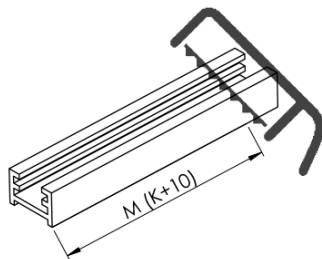

ARCHITEX CHROM sprchová zástěna 1362mm, kouřové matné sklo

Objednací kód: AXC140SM

Základní informace

Značka: Polysan
Série: ARCHITEX

Rozměry

Šířka: 1362 mm
Výška: 2100 mm

Parametry

Záruka: 2 roky
Hmotnost / ks: 70.085 kg
Balení: 2 ks
Barva profilu: Chrom
Tvar: Jednotěnná pevná
Typ výplně: Kouřové matné sklo
Úprava skla: Antidrop
Tloušťka skla: 8 mm

Technický list

MODEL	K	L	M
ES1070 / ES1170 / ES1270 / ES1370 / ES1570	662	667	672
ES1080 / ES1180 / ES1280 / ES1380 / ES1580	762	767	772
ES1090 / ES1190 / ES1290 / ES1390 / ES1590	862	867	872
ES1010 / ES1110 / ES1210 / ES1310 / ES1510	962	967	972
ES1011 / ES1111 / ES1211 / ES1311 / ES1511	1062	1067	1072
ES1012 / ES1112 / ES1212 / ES1312 / ES1512	1162	1167	1172
ES1013 / ES1113 / ES1213 / ES1313 / ES1513	1262	1267	1272
ES1014 / ES1114 / ES1214 / ES1314 / ES1514	1362	1367	1372